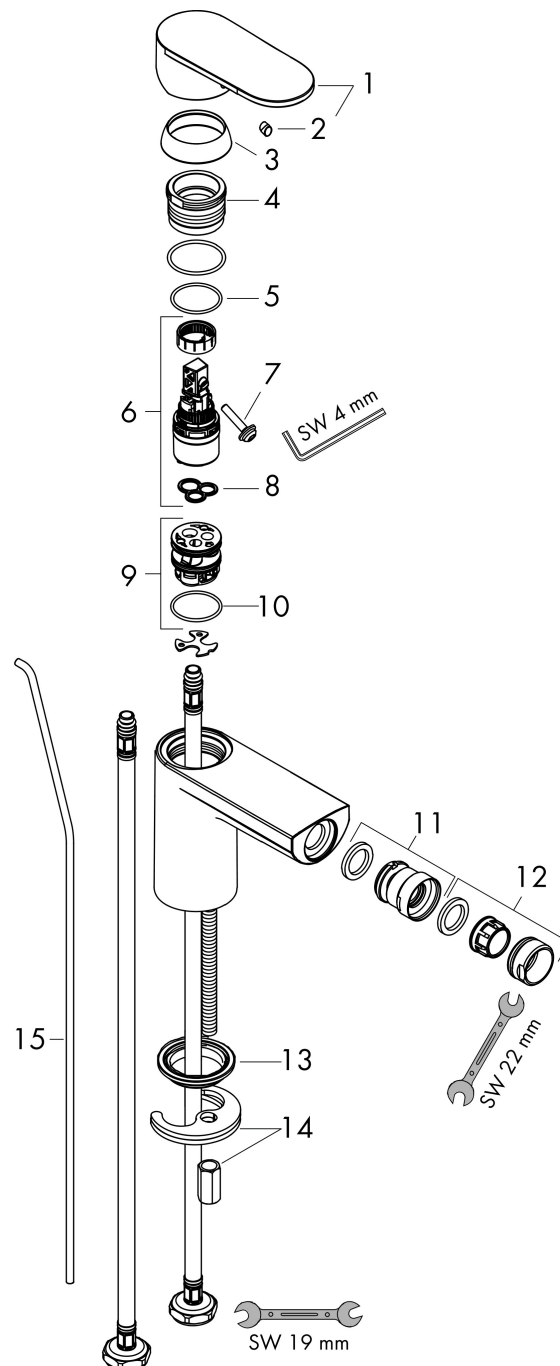

Merk	hansgrohe
Artikelnaam	Vernis Blend ééngreeps bidetkraan met PopUp trekwaste (metaal)
Art.nr.	71218000
Oppervlakte	chrom
Netto prijs	104,77 EUR

Explosietekening voor bouwjaar: >06/22