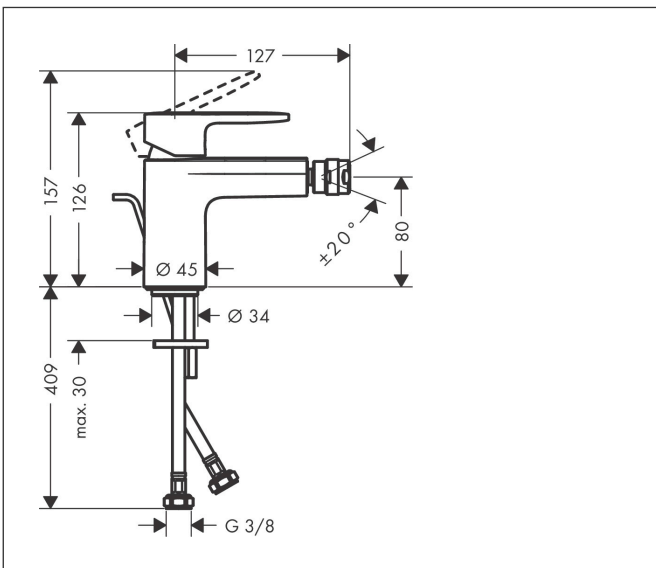

Merk	hansgrohe
Artikelnaam	<b>Vernis Blend</b> ééngreeps bidetkraan met PopUp trekwaste (metaal)
Art.nr.	71218000
Oppervlakte	chrom
Netto prijs	104,77 EUR

## Kenmerken

- ééngreeps bidetmengkraan, afvoergarnituur
- voorsprong uitloop 127 mm
- uitloophoogte: 80 mm
- perlator met kogelgewricht
- straalsoort: normale straal
- maximale doorstroomhoeveelheid bij 3 bar: 5 l/min
- keramisch kardoes
- pop-up afvoergarnituur G 1 ¼
- EU taxonomie: max 6l/min - draagt substantieel bij aan duurzaamheid

## Maat tekeningen