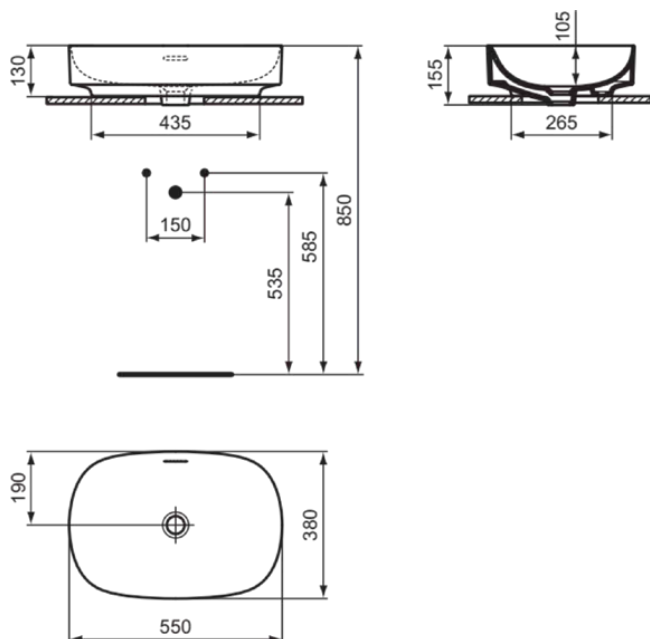

LINDA-X

T440101

LINDA-X | Opbouw wastafel 550x380x155 mm in glanzend wit afwerking, zonder kraangat, met overloop | Diamatec, Ruimtebesparende wastafel

Afbeelding & technische tekening

Algemene informatie

Productcategorie:	Wastafels
Producttype:	Opbouw wastafel
Merk:	Ideal Standard
Collectie:	LINDA-X
Ontwerper:	Palomba Serafini Associati
Colour:	01 - Glanzend Wit
Afwerking van het oppervlak:	glanzend
Hoogte (mm):	155
Breedte (mm):	550
Lengte / sprong (mm):	380
Nettogewicht (kg):	9.80
EAN-code:	8014140484974

Kenmerken

Diamatec

Ruimtebesparende wastafel

Downloads

- [Installation Guide](#)

Productnormen & certificeringen

Normen:	EN 14688
Prestatieverklaring classificatie (DoP):	CL 25

Product specificaties

LINDA-X

T440101

LINDA-X | Opbouwwastafel 550x380x155 mm in glanzend wit afwerking, zonder kraangat, met overloop | Diamatec, Ruimtebesparende wastafel

Product specificaties

Met overloop:	Ja
Met sifon:	Nee
Bevestigingswijze:	Op meubel