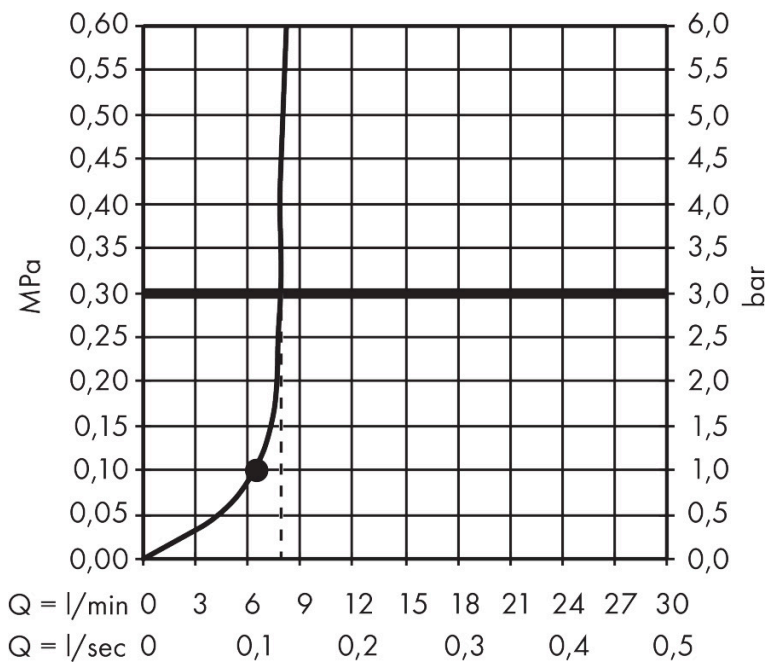

Merk hansgrohe
Artikelnaam **Rainfinity** PowderRain hoofddouche 250 1jet EcoSmart
Art.nr. 26229700
Oppervlakte Mat wit
Netto prijs 1.024,66 EUR

Stroomschema