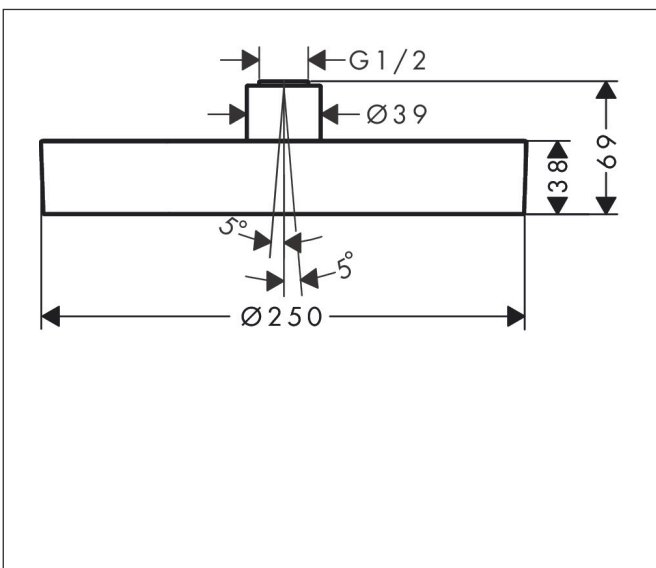

Maat tekeningen

Technologie

Straalsoorten