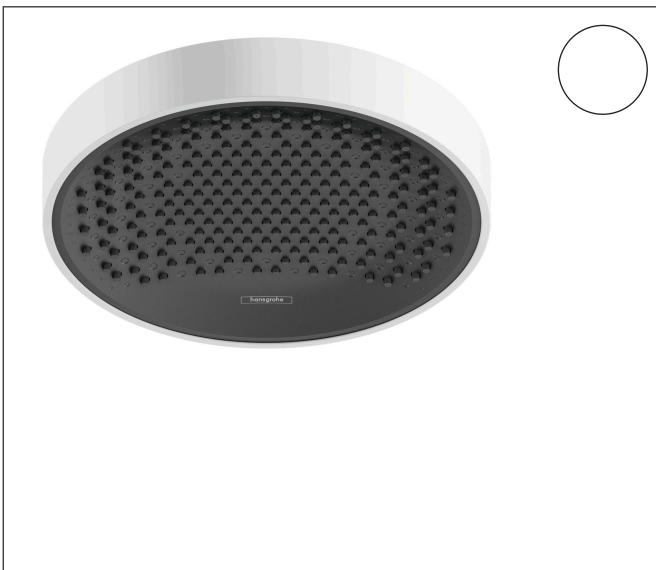

Merk hansgrohe  
 Artikelnaam **Rainfinity** PowderRain hoofddouche 250 1jet EcoSmart  
 Art.nr. 26229700  
 Oppervlakte Mat wit  
 Netto prijs 1.024,66 EUR

## Product foto

## Kenmerken

- diameter straalplaat 250 mm
- PowderRain
- FlexPower: straalnoppen passen zich automatisch aan de waterdruk aan door te openen en te sluiten
- QuickClean+: voorkom kalkaanslag dankzij de elasticiteit van de straalnoppen
- doorstroomhoeveelheid PowderRain-straal bij 3 bar: 7,9 l/min
- functie van: 6,5 l/min
- maximale doorstroomhoeveelheid bij 3 bar: 7,9 l/min
- straalhoek hoofddouche verstelbaar ( $2 \times 5^\circ$ )
- frame: metaal
- afdekplaat van aluminium
- oppervlak straalplaat: grafiet
- plafonddouche afneembaar voor reiniging
- EcoSmart: Veel waterplezier met veel minder water
- EU taxonomie: max. 8l/min

## Straalsoorten

Merk hansgrohe  
 Artikelnaam **Rainfinity** PowderRain hoofddouche 250 ljet EcoSmart  
 Art.nr. 26229700  
 Oppervlakte Mat wit  
 Netto prijs 1.024,66 EUR