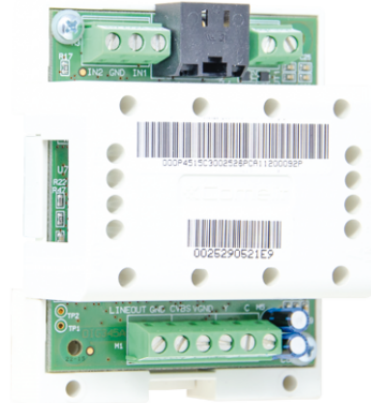

## MODULE PAL OF NTSC VIDEO-UITGANG VIP-SYSTEEM H264

Module die bij de uitgang van het systeem het videosignaal in PAL- of NTSC-formaat levert. RJ45-connector. Afmetingen: 60x85x35 mm (4 DIN-modules). Compatibel met het videoformaat H264.

### BELANGRIJKSTE KENMERKEN

Hoogte (mm)	35
Breedte (mm)	60
Diepte (mm)	85
Temperatuurbereik (°C)	5 ÷ 40
Bedrijfsvochtigheid (RH max) (%)	25 ÷ 75
Montage op DIN-rail	Ja
DIN-modulen (aantal) (n°)	4