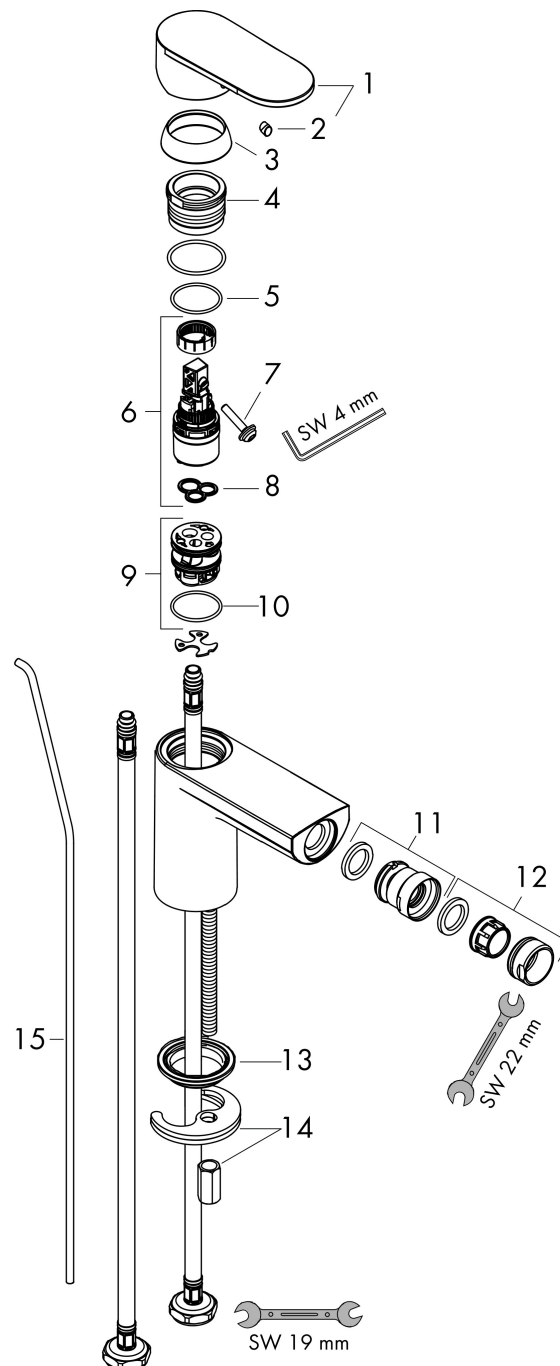

Merk	hansgrohe
Artikelnaam	Vernis Blend ééngreeps bidetkraan met PopUp trekwaste (metaal)
Art.nr.	71218670
Oppervlakte	mat zwart
Netto prijs	141,70 EUR

Explosietekening voor bouwjaar: >06/22