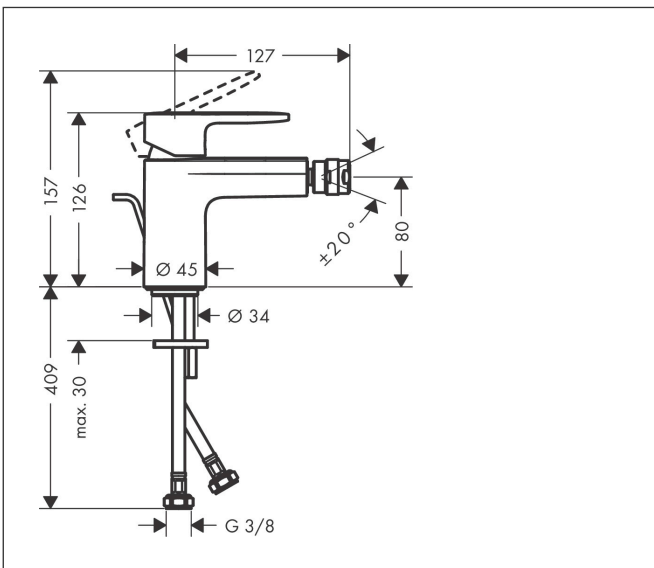

Merk	hansgrohe
Artikelnaam	<b>Vernis Blend</b> ééngreeps bidetkraan met PopUp trekwaste (metaal)
Art.nr.	71218670
Oppervlakte	mat zwart
Netto prijs	141,70 EUR

## Kenmerken

- ééngreeps bidetmengkraan, afvoergarnituur
- voorsprong uitloop 127 mm
- uitloophoogte: 80 mm
- perlator met kogelgewricht
- straalsoort: normale straal
- maximale doorstroomhoeveelheid bij 3 bar: 5 l/min
- keramisch kardoes
- pop-up afvoergarnituur G 1 ¼
- EU taxonomie: max 6l/min - draagt substantieel bij aan duurzaamheid

## Maat tekeningen