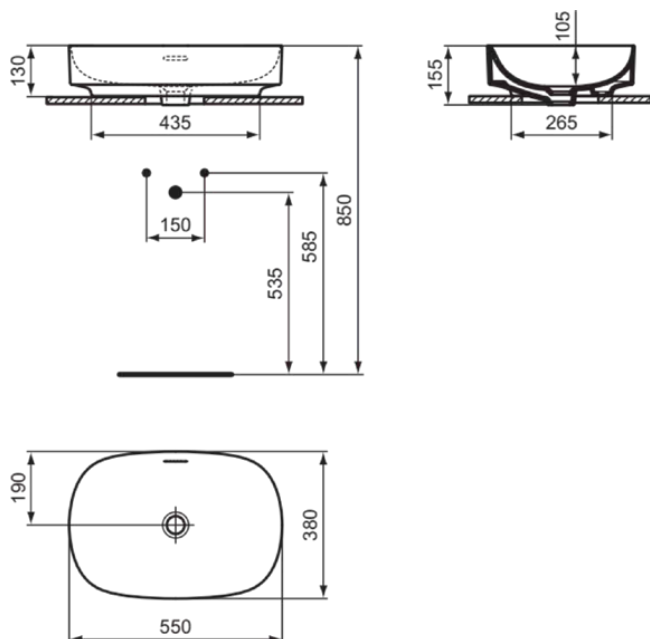

LINDA-X

T4401V1

LINDA-X | Opbouw wastafel 550x380x155 mm in Silk White afwerking, zonder kraangat, met overloop | Diamatec, Ruimtebesparende wastafel

Afbeelding & technische tekening

Algemene informatie

Productcategorie:	Wastafels
Producttype:	Opbouw wastafel
Merk:	Ideal Standard
Collectie:	LINDA-X
Ontwerper:	Palomba Serafini Associati
Colour:	V1 - Silk White
Afwerking van het oppervlak:	satijn
Hoogte (mm):	155
Breedte (mm):	550
Lengte / sprong (mm):	380
Nettogewicht (kg):	9.80
EAN-code:	8014140484981

Kenmerken

Diamatec

Ruimtebesparende wastafel

Downloads

- [Installation Guide](#)

Productnormen & certificeringen

Normen:	EN 14688
Prestatieverklaring classificatie (DoP):	CL 25

Product specificaties

LINDA-X

T4401V1

LINDA-X | Opbouwwastafel 550x380x155 mm in Silk White afwerking, zonder kraangat, met overloop | Diamatec, Ruimtebesparende wastafel

Product specificaties

Met overloop:	Ja
Met sifon:	Nee
Bevestigingswijze:	Op meubel