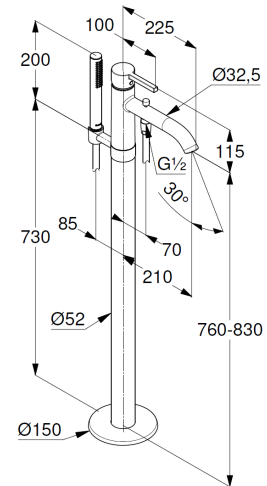

Brauseabgang G1/2

Keramik-Kartusche mit Heißwasserbegrenzung

Durchflussmenge Wanne bei 3 bar 22 l/min.

Durchflussmenge Brause bei 3 bar 13 l/min.

fester Auslauf

Handbrause und Brauseschlauch 1250mm

Handbrause 1 S

mit einer Strahlart

volume

mit Kalkschnellreinigung

Siebichtung

Brauseschlauch

kunststoffummantelt

mit konischen Muttern

verdrehicher

G1/2 x G1/2 x 1250mm

Produktabbildung/ Product picture

Maßzeichnung/ Dimensional drawing

Durchfluss/ Flow rate