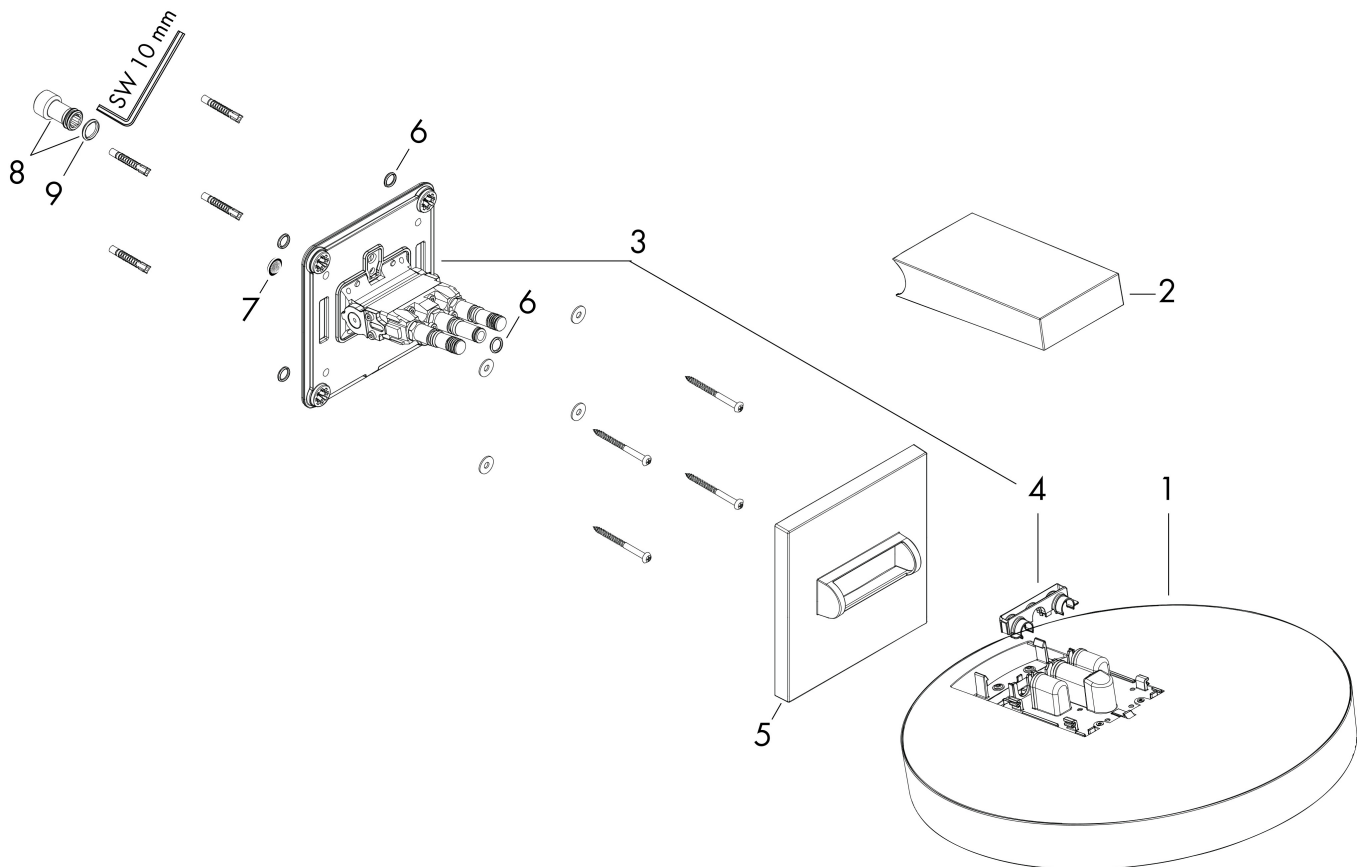

Merk hansgrohe
Artikelnaam **Rainfinity** PowderRain hoofddouche 360 1jet met douche-arm
Art.nr. 26230000
Oppervlakte chroom
Netto prijs 1.073,51 EUR

Explosietekening voor bouwjaar: >07/19

Merk hansgrohe
Artikelnaam **Rainfinity** PowderRain hoofddouche 360 1jet met douche-arm
Art.nr. 26230000
Oppervlakte chroom
Netto prijs 1.073,51 EUR

Onderdelen voor bouwjaar: >07/19

Pos	Beschrijving	Art.nr.	Prijs
1	Hoofddouche	93666000	491,20
2	afdekkap	93524000	32,70
3	funktieblok compl.	94677000	491,20
4	klemhaak	93525000	10,40
5	rozet	93523000	40,60
6	O-ring 9x2	98119000	3,00
7	zeefdichting	93774000	7,70
8	aansluiting	94673000	40,60
9	O-ring 13x2,5	98428000	3,00