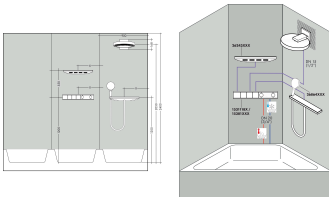

Merk hansgrohe
Artikelnaam **Rainfinity** PowderRain hoofddouche 360 1jet met douche-arm
Art.nr. 26230000
Oppervlakte chroom
Netto prijs 1.073,51 EUR

reddot award 2019
best of the best

Installatievoorbeelden

i Afmetingen kunnen variëren vanwege keramische toleranties die verband houden met het productieproces.