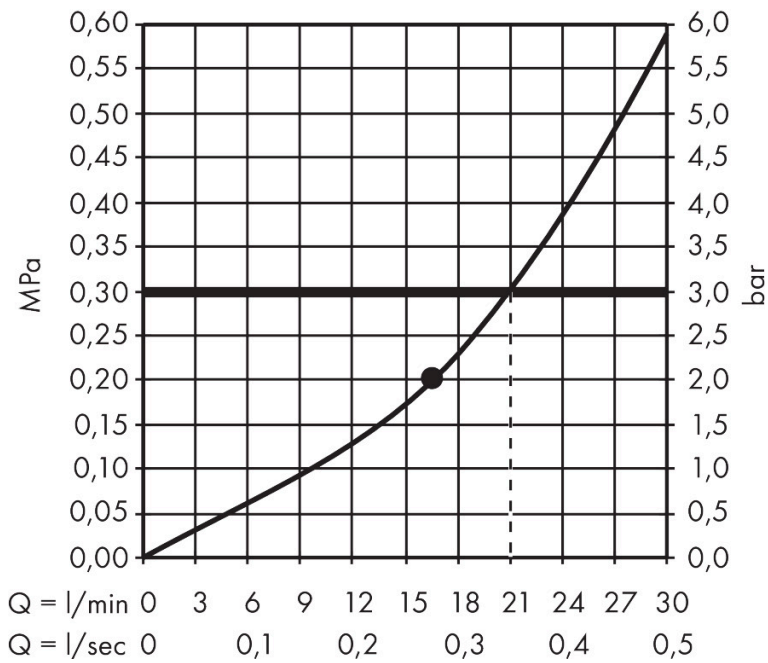

Merk hansgrohe  
 Artikelnaam **Rainfinity** PowderRain hoofddouche 360 1jet met douche-arm  
 Art.nr. 26230000  
 Oppervlakte chroom  
 Netto prijs 1.073,51 EUR

## Stroomschema

De verbruikswaarden werden in overeenstemming met de praktijk met de bijbehorende armaturen (thermostaat/mengkraan/inbouwventiel) gemeten.

Merk hansgrohe  
Artikelnaam **Rainfinity** PowderRain hoofddouche 360 1jet met douche-arm  
Art.nr. 26230000  
Oppervlakte chroom  
Netto prijs 1.073,51 EUR