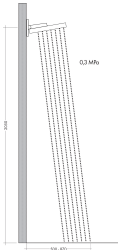

Merk hansgrohe  
 Artikelnaam **Rainfinity** PowderRain hoofddouche 360 1jet met douche-arm  
 Art.nr. 26230000  
 Oppervlakte chroom  
 Netto prijs 1.073,51 EUR

## Stroomschema

De verbruikswaarden werden in overeenstemming met de praktijk met de bijbehorende armaturen (thermostaat/mengkraan/inbouwventiel) gemeten.

Merk hansgrohe  
Artikelnaam **Rainfinity** PowderRain hoofddouche 360 1jet met douche-arm  
Art.nr. 26230000  
Oppervlakte chroom  
Netto prijs 1.073,51 EUR

## Installatievoorbeelden

**i** Afmetingen kunnen variëren vanwege keramische toleranties die verband houden met het productieproces.

Merk hansgrohe  
Artikelnaam **Rainfinity** PowderRain hoofddouche 360 1jet met douche-arm  
Art.nr. 26230000  
Oppervlakte chroom  
Netto prijs 1.073,51 EUR