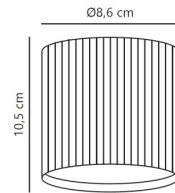

### Specificaties

Product groep	Armatuur	Bedrijfstemp. Max	40 ° graden
Lamp voet	GU10	IP-classificatie	IP54
Spanning	220-240 V	Beschermingsklasse	II
Spanning info	AC/DC	IK-classificatie	Overige
Bedrijfstemp. Min	-20 ° graden	Hoogte	105 mm

## Afmetingen & gewicht

Hoogte	105 mm	Verpak.breedte	90 mm
Buitendiameter	86 mm	Verpak.hoogte	110 mm
Verpak.lengte	10 mm	Gewicht (netto).	290 gr