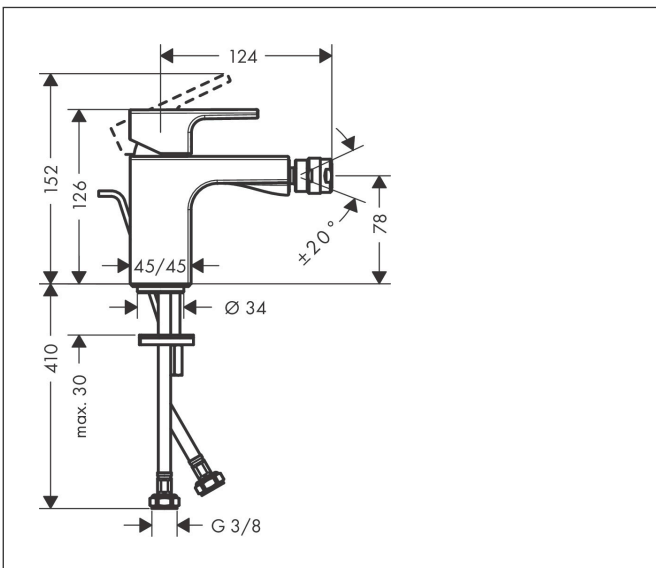

Merk	hansgrohe
Artikelnaam	Vernis Shape ééngreeps bidetkraan met PopUp trekwaste (metaal)
Art.nr.	71219000
Oppervlakte	chrom
Netto prijs	120,88 EUR

Product foto

Kenmerken

- ééngreeps bidetmengkraan, afvoergarnituur
- voorsprong uitloop 124 mm
- uitloophoogte: 78 mm
- perlator met kogelgewricht
- straalsoort: normale straal
- maximale doorstroomhoeveelheid bij 3 bar: 4,8 l/min
- keramisch kardoes
- pop-up afvoergarnituur G 1 1/4
- EU taxonomie: max 6l/min - draagt substantieel bij aan duurzaamheid

Maat tekeningen

Technologie

Straalsoorten

Merk hansgrohe
 Artikelnaam **Vernis Shape** ééngreeps bidetkraan met PopUp trekwaste (metaal)
 Art.nr. 71219000
 Oppervlakte chroom
 Netto prijs 120,88 EUR

Stroomschema