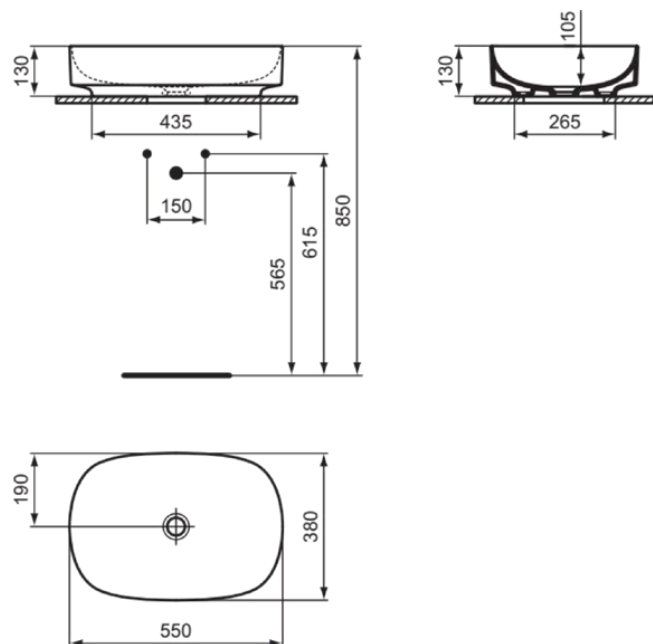

LINDA-X

T440201

LINDA-X | Opbouw wastafel 550x380x130 mm in glanzend wit afwerking, zonder kraangat, zonder overloop | Diamatec, Ruimtebesparende wastafel

Afbeelding & technische tekening

Algemene informatie

Productcategorie:	Wastafels
Producttype:	Opbouw wastafel
Merk:	Ideal Standard
Collectie:	LINDA-X
Ontwerper:	Palomba Serafini Associati
Colour:	01 - Glanzend Wit
Afwerking van het oppervlak:	glanzend
Hoogte (mm):	130
Breedte (mm):	550
Lengte / sprong (mm):	380
Nettogewicht (kg):	9.50
EAN-code:	8014140484998

Kenmerken

Diamatec

Ruimtebesparende wastafel

Downloads

- [Installation Guide](#)

Productnormen & certificeringen

Normen:	EN 14688
Prestatieverklaring classificatie (DoP):	CL 00

Product specificaties

LINDA-X

T440201

LINDA-X | Opbouwwastafel 550x380x130 mm in glanzend wit afwerking, zonder kraangat, zonder overloop | Diamatec, Ruimtebesparende wastafel

Product specificaties

Met sifon:	Nee
Bevestigingswijze:	Wand