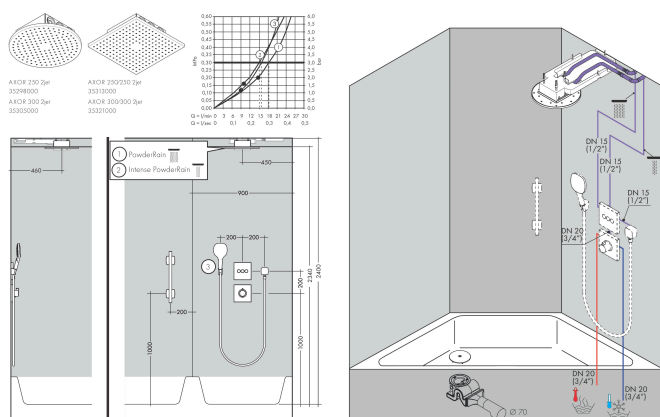

Merk **AXOR**
Artikelnaam **AXOR ShowerSolutions** hoofddouche 250/250 2jet opbouw
Art.nr. 35313000
Oppervlakte chroom
Netto prijs 1.486,21 EUR

reddot winner 2020

reddot winner 2021

Installatievoorbeelden

i Afmetingen kunnen variëren vanwege keramische toleranties die verband houden met het productieproces.