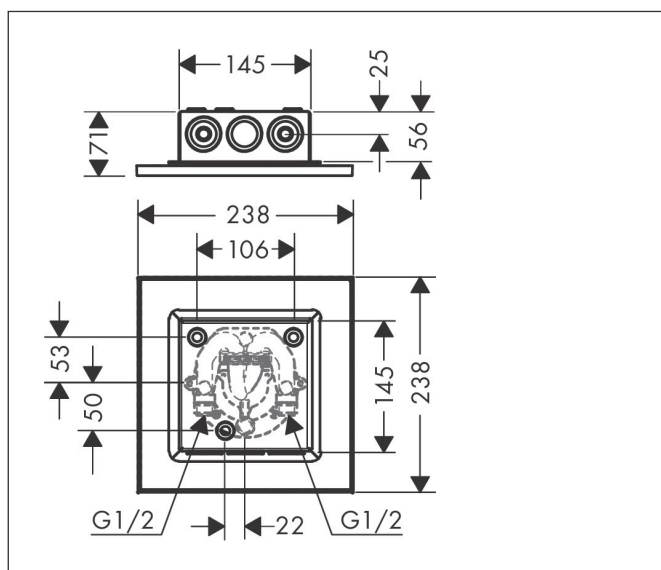

Merk AXOR  
 Artikelnaam **AXOR ShowerSolutions** hoofddouche 250/250 2jet opbouw  
 Art.nr. 35313000  
 Oppervlakte chroom  
 Netto prijs 1.486,21 EUR

reddot winner 2020

reddot winner 2021

## Kenmerken

- diameter straalplaat 250 x 250 mm
- PowderRain, Intense PowderRain
- doorstroomhoeveelheid PowderRain-straal bij 3 bar: 14,8 l/min
- doorstroomhoeveelheid Intense PowderRain bij 3 bar: 14,8 l/min
- functie van: 9 l/min
- maximale doorstroomhoeveelheid bij 3 bar: 17 l/min
- Select drukknop op de thermostaat
- dynamische straalnoppen komen pas tevoorschijn bij gebruik
- afdekplaat van metaal
- plafonddouche afneembaar voor reiniging
- aansluiting: inbouwdeel

## Maat tekeningen