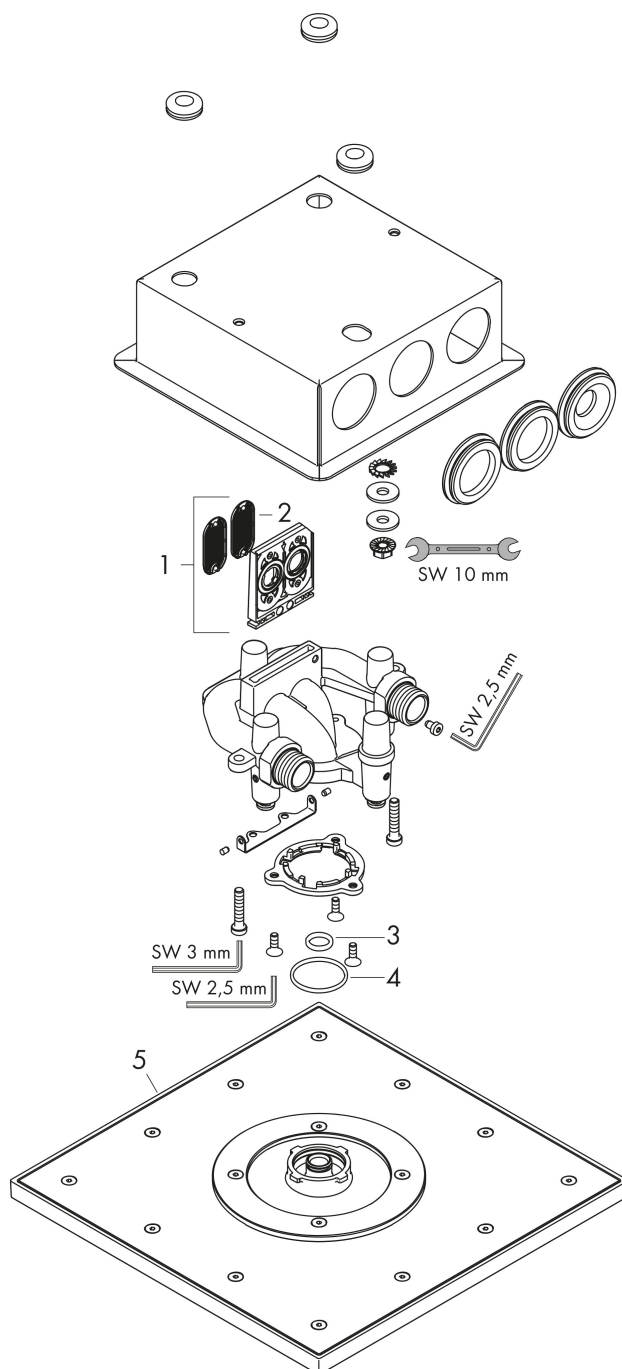

Merk	AXOR
Artikelnaam	AXOR ShowerSolutions hoofddouche 250/250 2jet opbouw
Art.nr.	35313000
Oppervlakte	chrom
Netto prijs	1.486,21 EUR

Explosietekening voor bouwjaar: >02/19