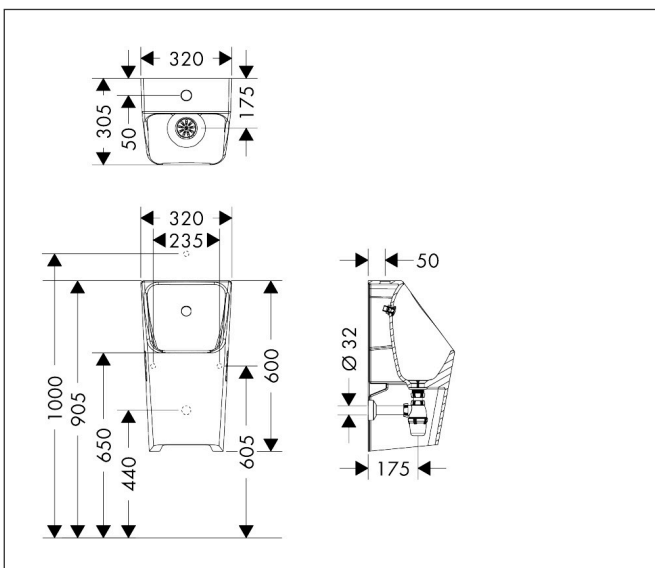

Merk	hansgrohe
Artikelnaam	EluPura Original Q urinoir 600/300 met toevoer van boven en afvoer naar onder/achter, zonder spoelrand
Art.nr.	60128450
Oppervlakte	wit
Netto prijs	283,25 EUR

Product foto

Kenmerken

Maat tekeningen

Technologie

Merk	hansgrohe
Artikelnaam	EluPura Original Q urinoir 600/300 met toevoer van boven en afvoer naar onder/achter, zonder spoelrand
Art.nr.	60128450
Oppervlakte	wit
Netto prijs	283,25 EUR

Installatievoorbeelden

i Afmetingen kunnen variëren vanwege keramische toleranties die verband houden met het productieproces.

Merk	hansgrohe
Artikelnaam	EluPura Original Q urinoir 600/300 met toevoer van boven en afvoer naar onder/achter, zonder spoelrand
Art.nr.	60128450
Oppervlakte	wit
Netto prijs	283,25 EUR

Explosietekening voor bouwjaar: >04/24

Merk	hansgrohe
Artikelnaam	EluPura Original Q urinoir 600/300 met toevoer van boven en afvoer naar onder/achter, zonder spoelrand
Art.nr.	60128450
Oppervlakte	wit
Netto prijs	283,25 EUR