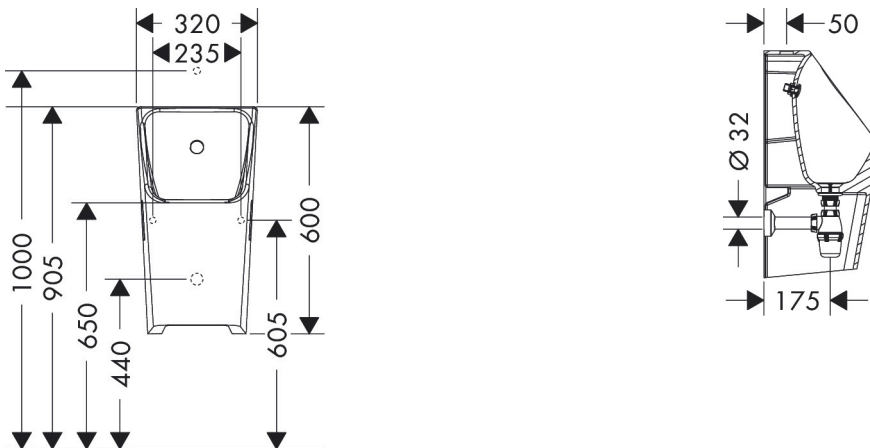

- materiaal: keramiek
- Made to Fit NoiseReduction: een geluiddempende mat die past bij de vorm van het product
- glansgraad keramiek: glanzend
- sifon inbegrepen
- randloos
- watertoevoer vanaf de bovenzijde
- aansluiting: wandmontage
- aansluiting: G $\frac{1}{2}$
- met bevestigingsmateriaal

Maat tekeningen

Technologie

Merk	hansgrohe
Artikelnaam	EluPura Original Q urinoir 600/300 met toevoer van boven en afvoer naar onder/achter, zonder spoelrand
Art.nr.	60128450
Oppervlakte	wit
Netto prijs	283,25 EUR

Installatievoorbeelden

i Afmetingen kunnen variëren vanwege keramische toleranties die verband houden met het productieproces.

Merk	hansgrohe
Artikelnaam	EluPura Original Q urinoir 600/300 met toevoer van boven en afvoer naar onder/achter, zonder spoelrand
Art.nr.	60128450
Oppervlakte	wit
Netto prijs	283,25 EUR

Explosietekening voor bouwjaar: >04/24

Merk	hansgrohe
Artikelnaam	EluPura Original Q urinoir 600/300 met toevoer van boven en afvoer naar onder/achter, zonder spoelrand
Art.nr.	60128450
Oppervlakte	wit
Netto prijs	283,25 EUR