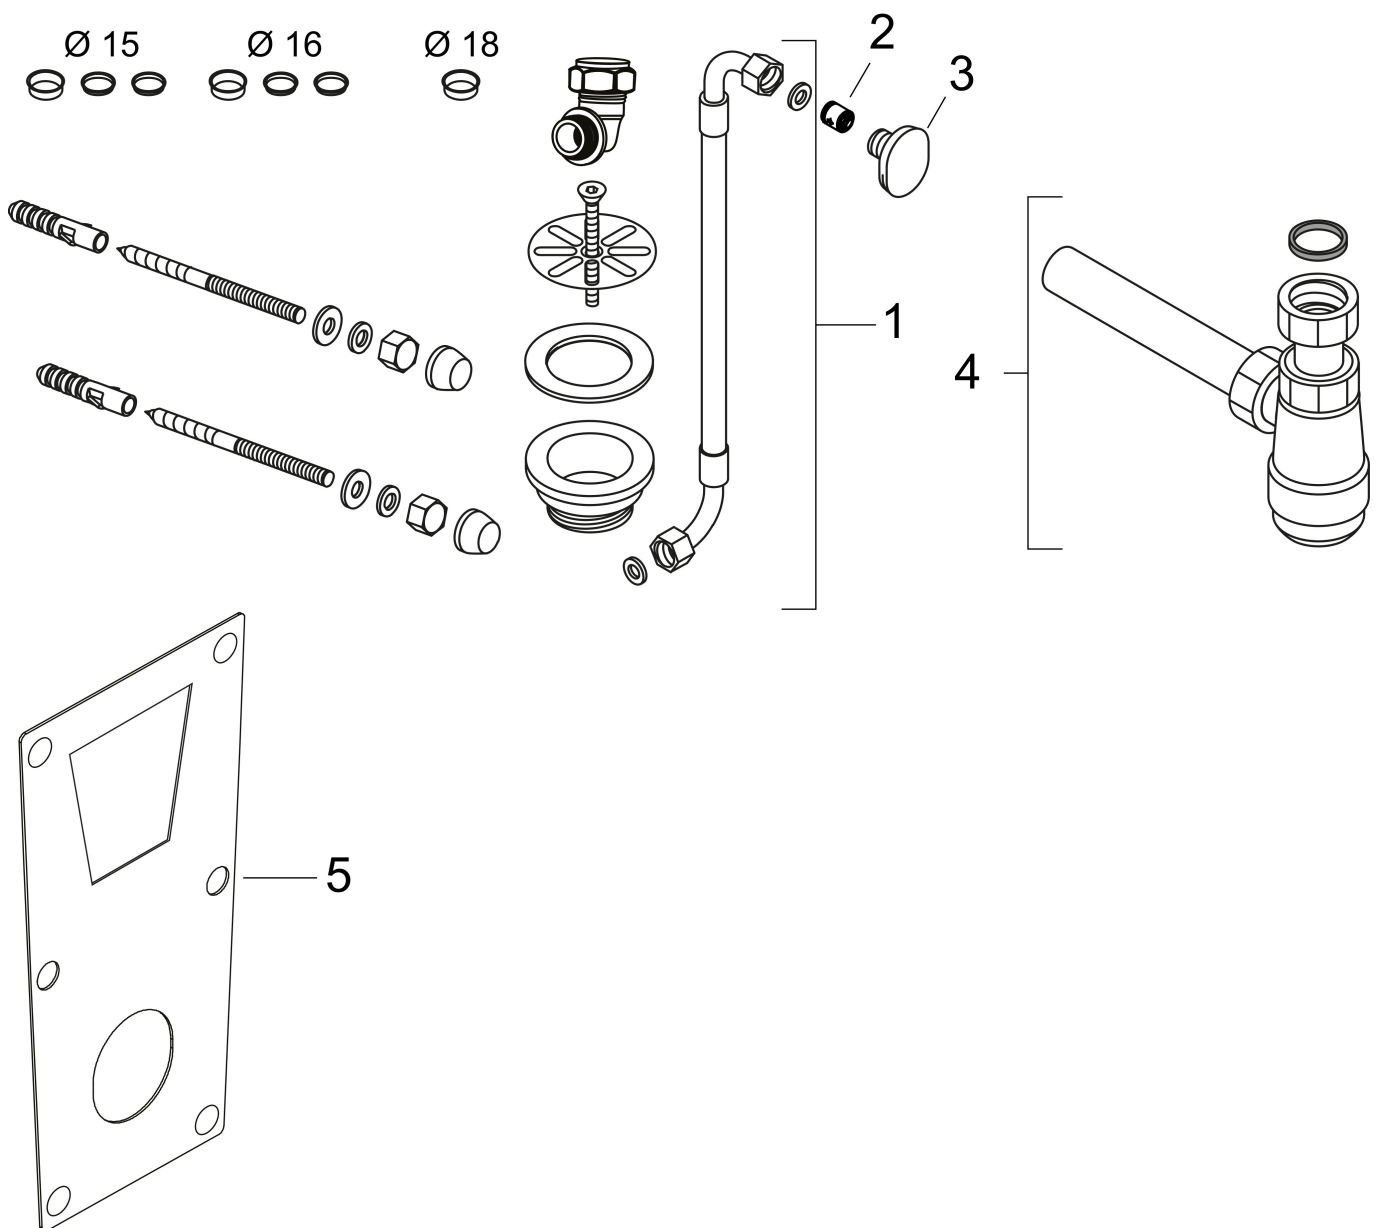

Merk	hansgrohe
Artikelnaam	EluPura Original Q urinoir 600/300 met toevoer van boven en afvoer naar onder/achter, zonder spoelrand
Art.nr.	60128450
Oppervlakte	wit
Netto prijs	283,25 EUR

Product foto

Kenmerken

Maat tekeningen

Technologie

Merk	hansgrohe
Artikelnaam	EluPura Original Q urinoir 600/300 met toevoer van boven en afvoer naar onder/achter, zonder spoelrand
Art.nr.	60128450
Oppervlakte	wit
Netto prijs	283,25 EUR

Installatievoorbeelden

i Afmetingen kunnen variëren vanwege keramische toleranties die verband houden met het productieproces.

Merk	hansgrohe
Artikelnaam	EluPura Original Q urinoir 600/300 met toevoer van boven en afvoer naar onder/achter, zonder spoelrand
Art.nr.	60128450
Oppervlakte	wit
Netto prijs	283,25 EUR

Explosietekening voor bouwjaar: >04/24

Merk	hansgrohe
Artikelnaam	EluPura Original Q urinoir 600/300 met toevoer van boven en afvoer naar onder/achter, zonder spoelrand
Art.nr.	60128450
Oppervlakte	wit
Netto prijs	283,25 EUR