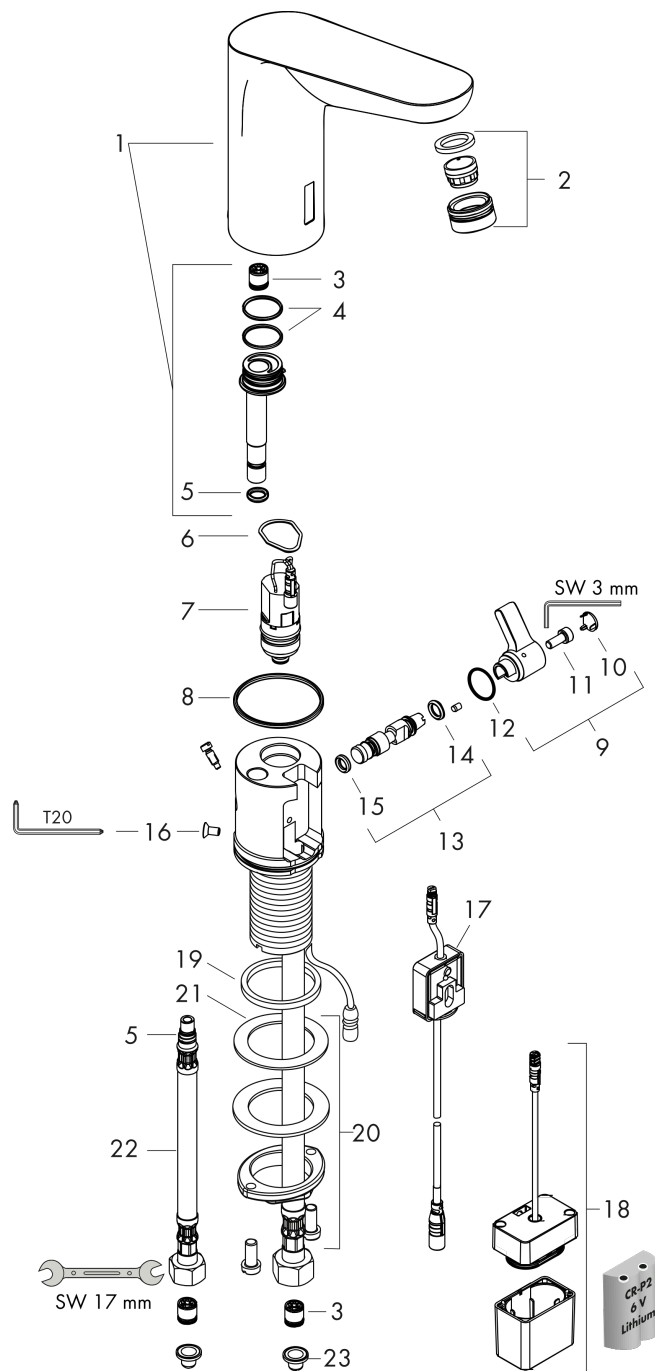

Doorstroomdiagram

Focus
elektronische wastafelmengkraan met temperatuurgreep en batterij
 Finish: **chrom** Artikelnummer: **31171000**

Explosietekening

Bouwjaar: >07/24

Focus

elektronische wastafelmengkraan met temperatuurgreep en batterij

Finish: **chrom** Artikelnummer: **31171000**

Reserveonderdelenlijst

Bouwjaar: >07/24

Regel	Beschrijving	Artikelnummer	Prijs incl. BTW	VE
1	kranenkap	92309000	398,09 €	1
2	perlator M24x1 (5 l/min)	92372000	17,91 €	1
3	terugslagklep DW 10	96456000	8,11 €	1
4	O-ring 18x1,5	98231000	2,90 €	1
5	O-ring 7x1,5	98422000	2,90 €	1
6	O-ring 17x2	98199000	2,90 €	1
7	magneetventiel	95654000	156,09 €	1
8	O-ring 41x2	98212000	2,90 €	1
9	omstillearm	92379000	85,55 €	1
10	afdekkap	95433000	4,96 €	1
11	cilinderkopschroef M4x10	97661000	4,96 €	1
12	O-ring 12x2	98214000	2,90 €	1
13	roeras	92377000	55,90 €	1
14	O-ring 6x2	98458000	2,90 €	1
15	O-ring 5x2	98215000	2,90 €	1
16	schroef	93272000	2,90 €	1
17	elektronica	92346000	156,09 €	1
18	batterijinzet	94455000	35,82 €	1
19	vlakdichting	98749000	4,96 €	1
20	schachtbevestigingsset compl. (Ø 32)	13961000	22,39 €	1
21	stelring	97548000	2,90 €	1
22	aansluitslang 450mm	92345000	27,95 €	1
23	zeefdichting	95291000	11,13 €	1
a	schachtverlenging	13898000	70,30 €	1