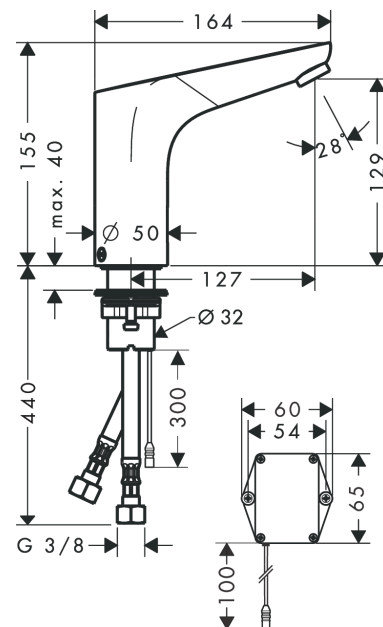

Maattekening