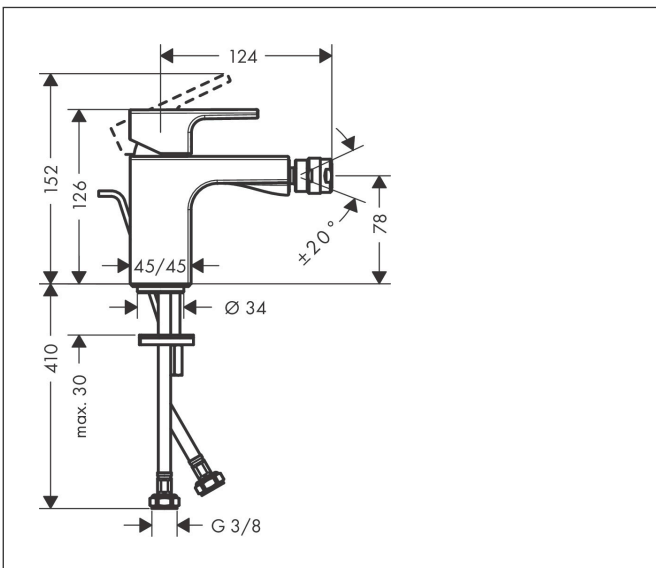

Merk	hansgrohe
Artikelnaam	Vernis Shape ééngreeps bidetkraan met PopUp trekwaste (metaal)
Art.nr.	71219670
Oppervlakte	mat zwart
Netto prijs	164,13 EUR

Product foto

Kenmerken

- ééngreeps bidetmengkraan, afvoergarnituur
- voorsprong uitloop 124 mm
- uitloophoogte: 78 mm
- perlator met kogelgewricht
- straalsoort: normale straal
- maximale doorstroomhoeveelheid bij 3 bar: 4,8 l/min
- keramisch kardoes
- pop-up afvoergarnituur G 1¼
- EU taxonomie: max 6l/min - draagt substantieel bij aan duurzaamheid

Maat tekeningen

Technologie

Straalsoorten

Merk hansgrohe
 Artikelnaam **Vernis Shape** ééngreeps bidetkraan met PopUp trekwaste (metaal)
 Art.nr. 71219670
 Oppervlakte mat zwart
 Netto prijs 164,13 EUR

Stroomschema