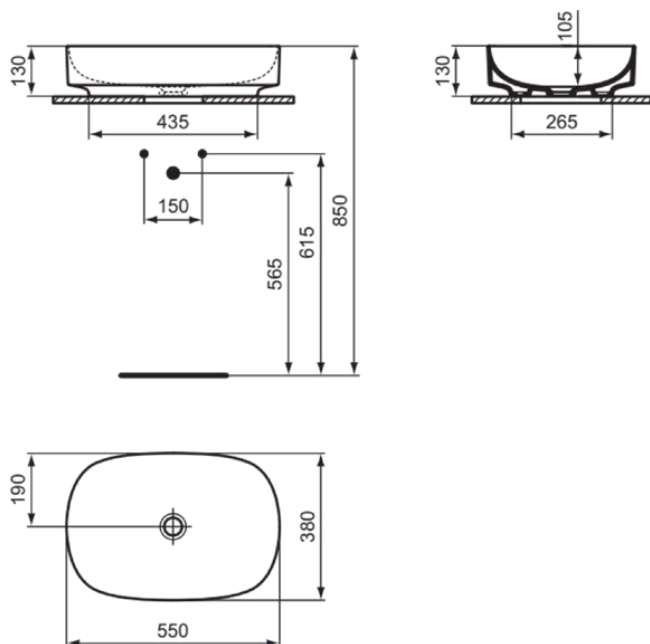

LINDA-X

T4402V1

LINDA-X | Opbouw wastafel 550x380x130 mm in Silk White afwerking, zonder kraangat, zonder overloop | Diamatec, Ruimtebesparende wastafel

Afbeelding & technische tekening

Algemene informatie

Productcategorie:	Wastafels
Producttype:	Opbouw wastafel
Merk:	Ideal Standard
Collectie:	LINDA-X
Ontwerper:	Palomba Serafini Associati
Colour:	V1 - Silk White
Afwerking van het oppervlak:	satijn
Hoogte (mm):	130
Breedte (mm):	550
Lengte / sprong (mm):	380
Nettogewicht (kg):	9.50
EAN-code:	8014140485001

Kenmerken

Diamatec

Ruimtebesparende wastafel

Downloads

- [Installation Guide](#)

Productnormen & certificeringen

Normen:	EN 14688
Prestatieverklaring classificatie (DoP):	CL 00

Product specificaties

LINDA-X

T4402V1

LINDA-X | Opbouwwastafel 550x380x130 mm in Silk White afwerking, zonder kraangat, zonder overloop | Diamatec, Ruimtebesparende wastafel

Product specificaties

Met sifon:	Nee
Bevestigingswijze:	Wand