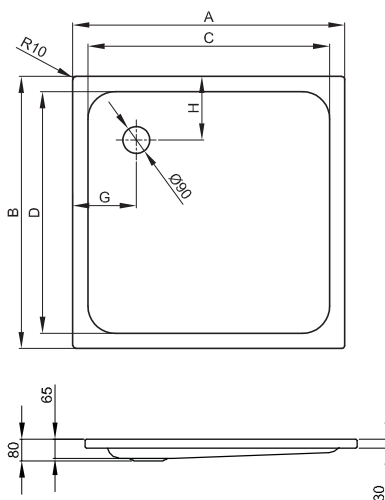

BetteSupra 700 mm - 850 mm

BETTE

Informatie

Voor de montage raden wij het Poten-Systeem aan, verstelbereik 80 - 200 mm.

Leveringsomvang

Inclusief geluiddempende matten.

inbouwhoogte

Afvoergarnituur	vanaf
B598-	153 mm
B597-	133 mm
B574-	150 mm
B573-	85 mm
B637-	134 mm
B638-	85 mm

Afmeting

Bestelnr.	Maat in mm	A	B	C	D	G	H
5720	700 x 700 x 65	700	700	600	600	210	210
5360	750 x 700 x 65	750	700	600	600	235	210
5530	750 x 750 x 65	750	750	650	650	210	210
5680	800 x 700 x 65	800	700	700	600	210	210
5670	800 x 750 x 65	800	750	700	650	210	210
5820	800 x 800 x 65	800	800	700	700	210	210
5780	850 x 700 x 65	850	700	700	600	235	210
1570	850 x 750 x 65	850	750	700	650	235	210
1590	850 x 850 x 65	850	850	700	700	235	235

Productiewijzigingen en toleranties voorbehouden.

BetteSupra = 900 mm

BETTE

Informatie

Voor de montage raden wij het Poten-Systeem aan, verstelbereik 80 - 200 mm.

Leveringsomvang

Inclusief geluiddempende matten.

inbouwhoogte

Afvoergarnituur	vanaf
B598-	153 mm
B597-	133 mm
B574-	150 mm
B573-	85 mm
B637-	134 mm
B638-	85 mm

Afmeting

Bestelnr.	Maat in mm	A	B	C	D	G	H
8610	900 x 600 x 65	900	600	800	500	210	210
5710	900 x 700 x 65	900	700	800	600	210	210
5770	900 x 750 x 65	900	750	800	650	210	210
5970	900 x 800 x 65	900	800	800	700	210	210
1560	900 x 850 x 65	900	850	800	700	210	235
5920	900 x 900 x 65	900	900	800	800	210	210