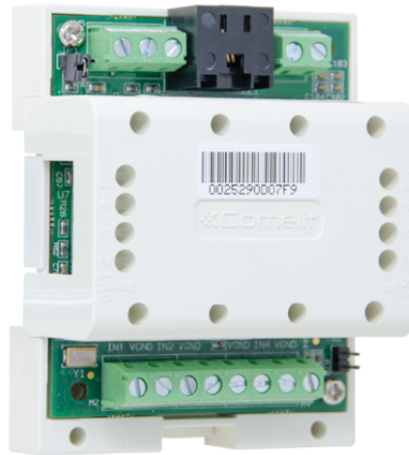

1445H

MODULE EXTERNE CAMERA'S VIP-SYSTEEM H264

Module voor modulatie en verzending van het videosignaal afkomstig van 4 camera's. RJ 45-connector. Afmetingen: (B x H x D) 60x85x35mm (4 DIN-modules). Compatibel met het videoformaat H264.

**1445H****MODULE EXTERNE CAMERA'S VIP-SYSTEEM H264****BELANGRIJKSTE KENMERKEN**

Hoogte (mm)	35
Breedte (mm)	60
Diepte (mm)	85
Temperatuurbereik (°C)	5 ÷ 40
Bedrijfsvochtigheid (RH max) (%)	25 ÷ 75
Montage op DIN-rail	Ja
DIN-modulen (aantal) (n°)	4

COMPATIBILITEIT

ViP-systeem	Ja
-------------	----

CONNECTIVITEIT

Type aansluitingen/poorten	RJ45
----------------------------	------