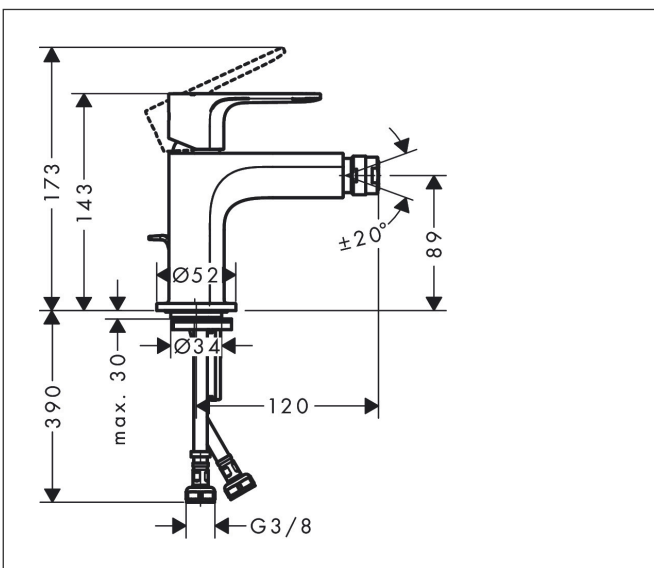

Merk hansgrohe  
 Artikelnaam **Rebris S** ééngreeps bidetmengkraan met PopUp trekwaste  
 Art.nr. 72210000  
 Oppervlakte chroom  
 Netto prijs 133,14 EUR

## Kenmerken

- ééngreeps bidetmengkraan, afvoergarnituur
- uitloophoogte: 89 mm
- perlator met kogelgewricht
- straalsoort: normale straal
- maximale doorstroomhoeveelheid bij 3 bar: 5 l/min
- keramisch kardoes
- temperatuurbegrenzing instelbaar
- pop-up afvoergarnituur G 1¼
- EU taxonomie: max 6l/min - draagt substantieel bij aan duurzaamheid

## Maat tekeningen