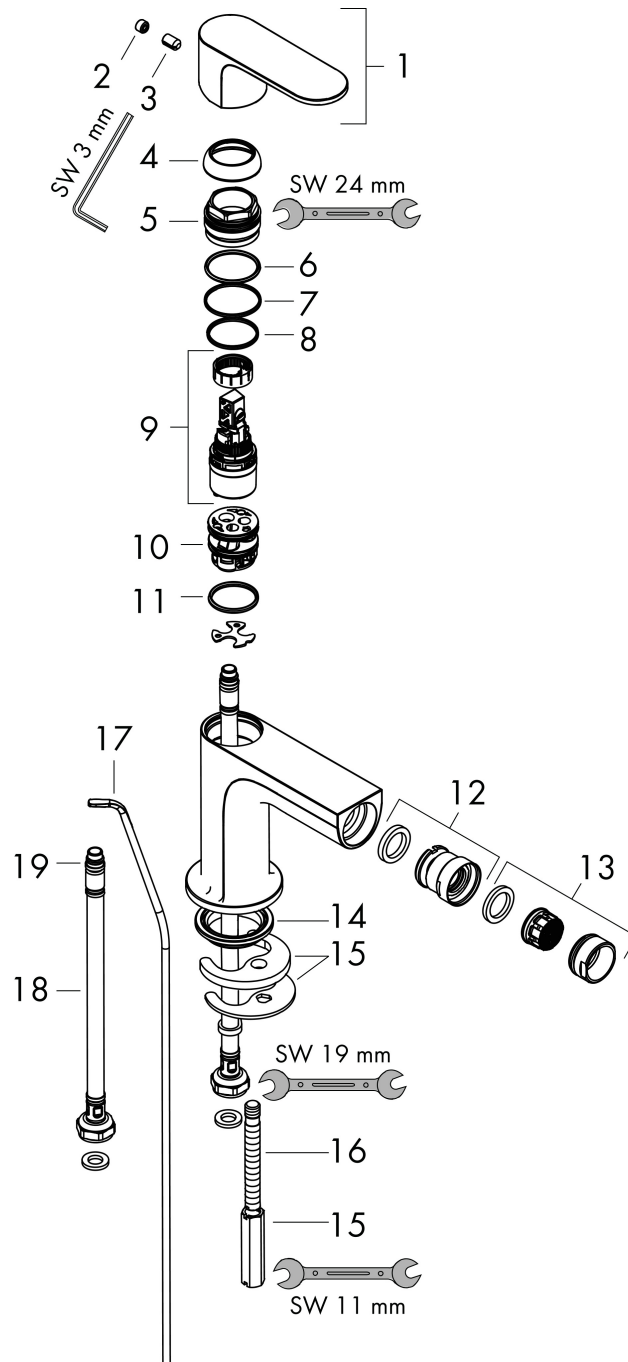

Merk	hansgrohe
Artikelnaam	Rebris S ééngreeps bidetmengkraan met PopUp trekwaste
Art.nr.	72210000
Oppervlakte	chrom
Netto prijs	133,14 EUR

Explosietekening voor bouwjaar: >06/22