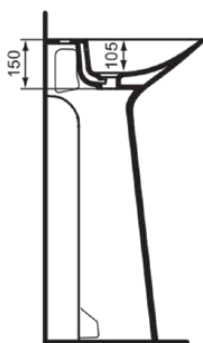

TIPO-Z

T4425V1

TIPO-Z | Wastafel 740x470x900 mm in Silk White afwerking, 1 met kraangat, met overloop

Afbeelding & technische tekening

Algemene informatie

Productcategorie:	Wastafels
Producttype:	Wastafel
Merk:	Ideal Standard
Collectie:	TIPO-Z
Ontwerper:	Palomba Serafini Associati
Colour:	V1 - Silk White
Afwerking van het oppervlak:	satijn
Hoogte (mm):	900
Breedte (mm):	740
Lengte / sprong (mm):	470
Nettogewicht (kg):	33.40
EAN-code:	8014140491279

Productnormen & certificeringen

Normen:	EN 14688
Prestatieverklaring classificatie (DoP):	CL 25

Product specificaties

Kleurcode:	V1
Kleuromschrijving:	Silk White
Geslepen onderzijde:	Nee
Model voor mindervaliden:	Nee
Met kettingoog:	Nee
Materiaal:	Keramisch
Materiaalkwaliteit:	Fine Fireclay
Aantal kraangaten per gebruiksplaats:	1
Aantal gebruiksplaatsen:	1
Overloop zichtbaar:	Ja
PVD technologie:	Nee
Afzetplateau:	Achterkant
Afwerking van het oppervlak:	satijn
Positie kraangat:	Midden
Type overloop:	Gleuf
Met rugwand:	Nee
Met afvoerplug:	Nee
Met overloop:	Ja
Met sifon:	Nee
Bevestigingswijze:	Wand