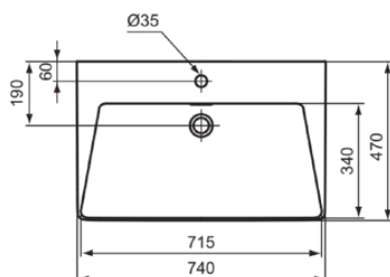

TIPO-Z

T4425V1

TIPO-Z | Wastafel 740x470x900 mm in Silk White afwerking, 1 met kraangat, met overloop

Afbeelding & technische tekening

Algemene informatie

Productcategorie:	Wastafels
Producttype:	Wastafel
Merk:	Ideal Standard
Collectie:	TIPO-Z
Ontwerper:	Palomba Serafini Associati
Colour:	V1 - Silk White
Afwerking van het oppervlak:	satijn
Hoogte (mm):	900
Breedte (mm):	740
Lengte / sprong (mm):	470
Nettogewicht (kg):	33.40
EAN-code:	8014140491279

Productnormen & certificeringen

Normen:	EN 14688
Prestatieverklaring classificatie (DoP):	CL 25

Product specificaties

Kleurcode:	V1
Kleuromschrijving:	Silk White
Geslepen onderzijde:	Nee
Model voor mindervaliden:	Nee
Met kettingoog:	Nee
Materiaal:	Keramisch
Materiaalkwaliteit:	Fine Fireclay
Aantal kraangaten per gebruiksplaats:	1
Aantal gebruiksplaatsen:	1
Overloop zichtbaar:	Ja
PVD technologie:	Nee
Afzetplateau:	Achterkant
Afwerking van het oppervlak:	satijn
Positie kraangat:	Midden
Type overloop:	Gleuf
Met rugwand:	Nee
Met afvoerplug:	Nee
Met overloop:	Ja
Met sifon:	Nee
Bevestigingswijze:	Wand