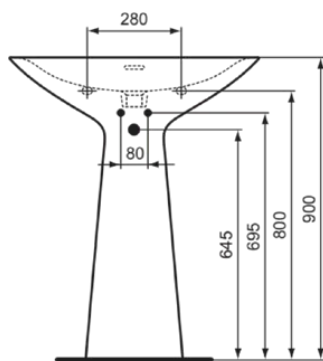

TIPO-Z

T4425V1

TIPO-Z | Wastafel 740x470x900 mm in Silk White afwerking, 1 met kraangat, met overloop

Afbeelding & technische tekening

Algemene informatie

Productcategorie:	Wastafels
Producttype:	Wastafel
Merk:	Ideal Standard
Collectie:	TIPO-Z
Ontwerper:	Palomba Serafini Associati
Colour:	V1 - Silk White
Afwerking van het oppervlak:	satijn
Hoogte (mm):	900
Breedte (mm):	740
Lengte / sprong (mm):	470
Nettogewicht (kg):	33.40
EAN-code:	8014140491279

Productnormen & certificeringen

Normen:	EN 14688
Prestatieverklaring classificatie (DoP):	CL 25

Product specificaties

Kleurcode:	V1
Kleuromschrijving:	Silk White
Geslepen onderzijde:	Nee
Model voor mindervaliden:	Nee
Met kettingoog:	Nee
Materiaal:	Keramisch
Materiaalkwaliteit:	Fine Fireclay
Aantal kraangaten per gebruiksplaats:	1
Aantal gebruiksplaatsen:	1
Overloop zichtbaar:	Ja
PVD technologie:	Nee
Afzetplateau:	Achterkant
Afwerking van het oppervlak:	satijn
Positie kraangat:	Midden
Type overloop:	Gleuf
Met rugwand:	Nee
Met afvoerplug:	Nee
Met overloop:	Ja
Met sifon:	Nee
Bevestigingswijze:	Wand