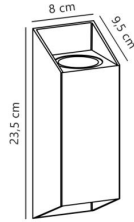

### Specificaties

Product groep	Armatuur	IP-classificatie	IP54
Lamp voet	GU10	Beschermingsklasse	I
Spanning	220-240 V	IK-classificatie	Overige
Spanning info	AC/DC	Lengte	95 mm
Bedrijfstemp. Min	-20 ° graden	Hoogte	235 mm
Bedrijfstemp. Max	40 ° graden	Breedte	80 mm

## Afmetingen & gewicht

Lengte	95 mm	Verpak.breedte	90 mm
Hoogte	235 mm	Verpak.hoogte	245 mm
Breedte	80 mm	Gewicht (netto).	740 gr
Verpak.lengte	105 mm		