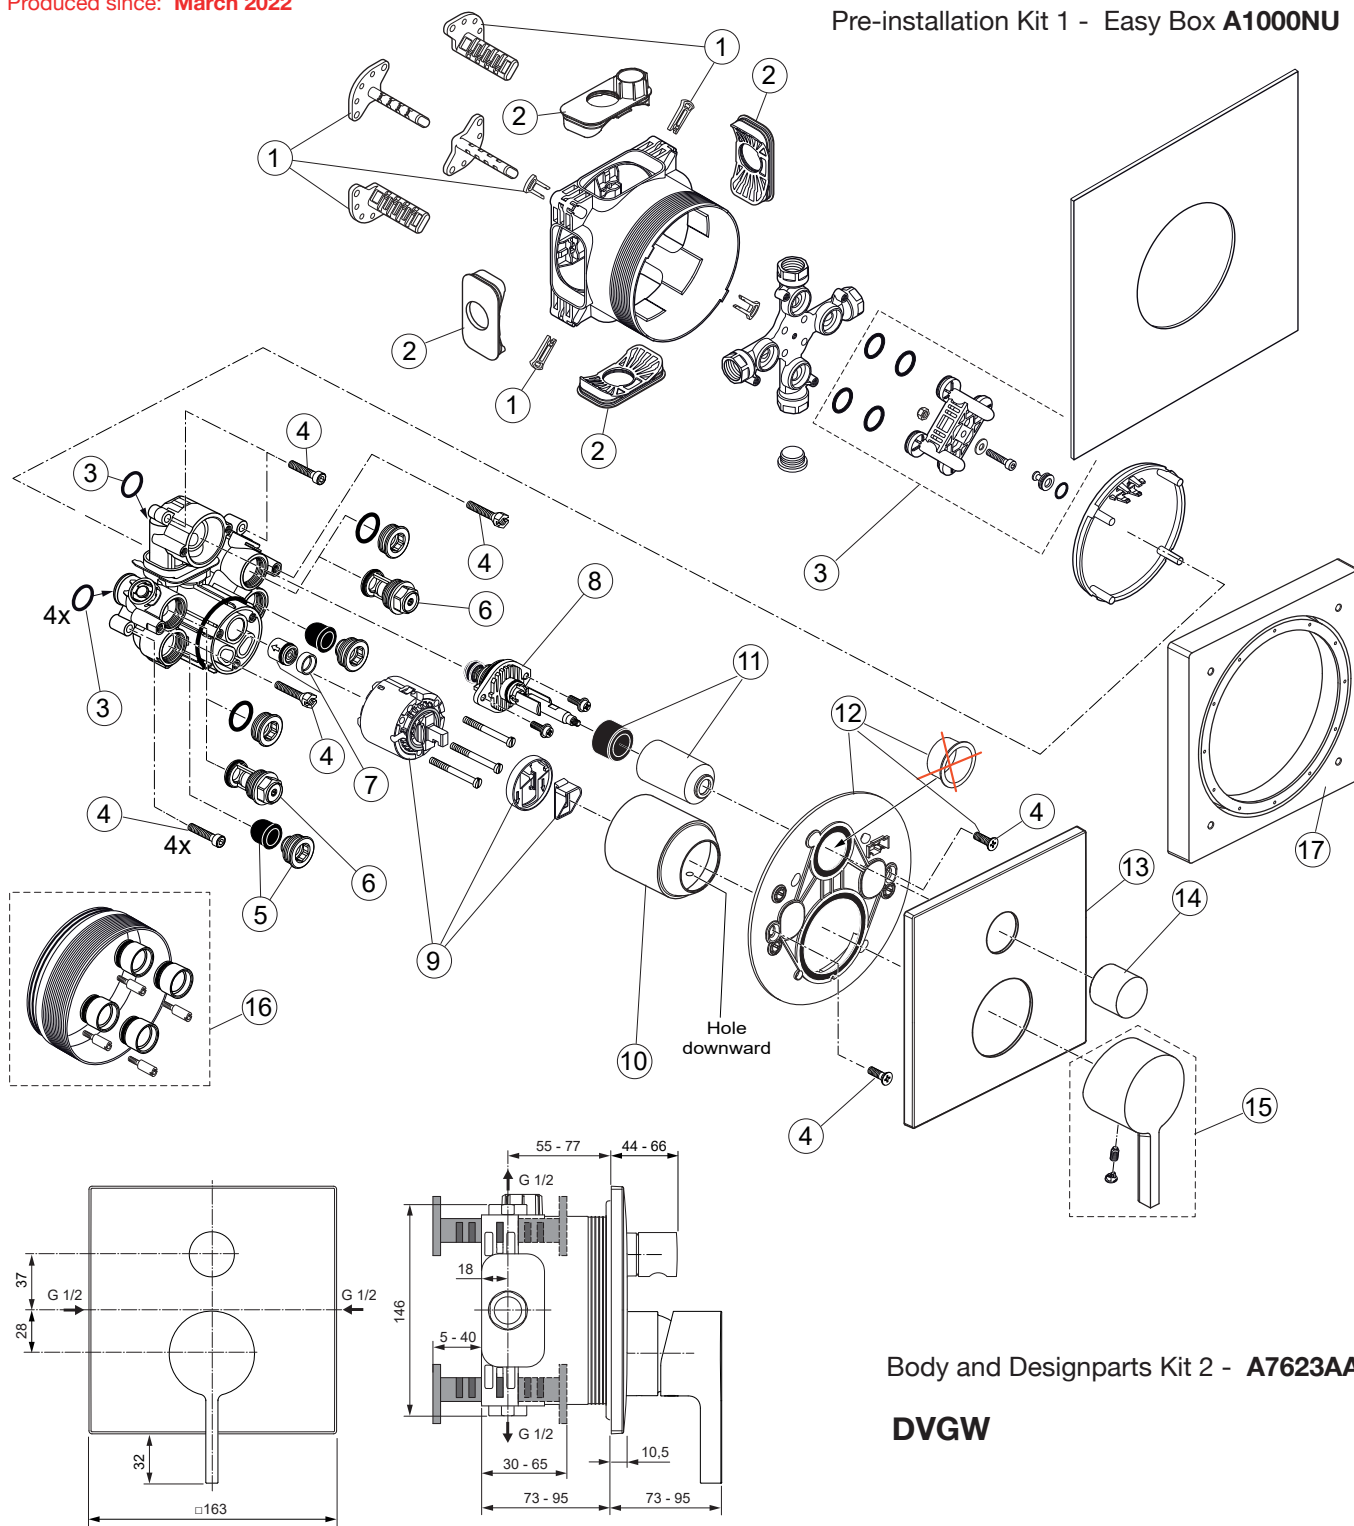

### Body and Designparts Kit 2 - **A7623AA**

### DVGW

Replace **XX** with the appropriate finish code

Chrome = AA    Magnetic Grey = A5

Example spare part order:

**A 861 441 AA** in Chrome

Pos.	Description	Part-Number	Qty.	Pos.	Description	Part-Number	Qty.
1	Install. depth adjust.	<b>A 963 131 NU</b>	1 Set	11	Cover / Cap for diverter	<b>A 860 902 XX</b>	1 pcs
2	Side sealing	<b>A 963 132 NU</b>	1 Set	12	Escutcheon holder cpl.	<b>A 860 897 NU</b>	1 Set
3	Flushing device cpl.	<b>A 963 146 NU</b>	1 Set	13	Escutcheon w Logo	<b>A 861 445 XX</b>	1 pcs
4	Screw set complete	<b>A 960 890 NU*</b>	1 Set	14	Pull knob	<b>A 860 901 XX</b>	1 pcs
5	Low noise insert	<b>A 960 891 NU</b>	1 pcs	15	Lever cpl.	<b>A 861 448 XX</b>	1 Set
6	Stop valve	<b>A 960 706 NU</b>	2 pcs	16	Extension kit 20mm	<b>A 960 704 NU</b>	1 Set
7	Non-return valve + ring	<b>A 962 866 NU</b>	1 Set		Extension kit 40mm	<b>A 962 476 NU</b>	1 Set
8	Diverter complete	<b>A 963 443 NU</b>	1 pcs	17	Distanzframe 20mm	<b>A 861 444 XX</b>	1 Set
9	Cartridge with ECO-kit	<b>A 960 500 NU</b>	1 Set				
10	Cover cap	<b>A 861 441 XX</b>	1 pcs				