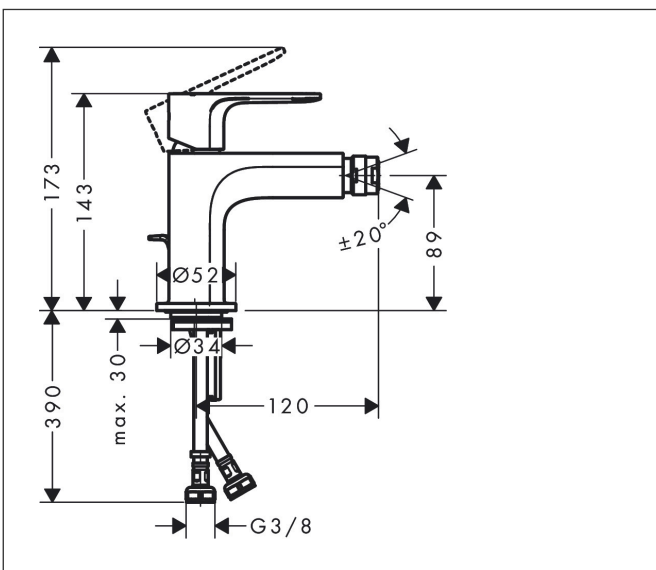

Merk hansgrohe  
 Artikelnaam **Rebris S** ééngreeps bidetmengkraan met PopUp trekwaste metaal  
 Art.nr. 72212000  
 Oppervlakte chroom  
 Netto prijs 149,25 EUR

## Kenmerken

- ééngreeps bidetmengkraan, afvoergarnituur
- uitloophoogte: 89 mm
- perlator met kogelgewricht
- straalsoort: normale straal
- maximale doorstroomhoeveelheid bij 3 bar: 5 l/min
- keramisch kardoes
- temperatuurbegrenzing instelbaar
- pop-up afvoergarnituur G 1¼
- EU taxonomie: max 6l/min - draagt substantieel bij aan duurzaamheid

## Maat tekeningen

## Stroomschema

Merk	hansgrohe
Artikelnaam	<b>Rebris S</b> ééngreeps bidetmengkraan met PopUp trekwaste metaal
Art.nr.	72212000
Oppervlakte	chrom
Netto prijs	149,25 EUR