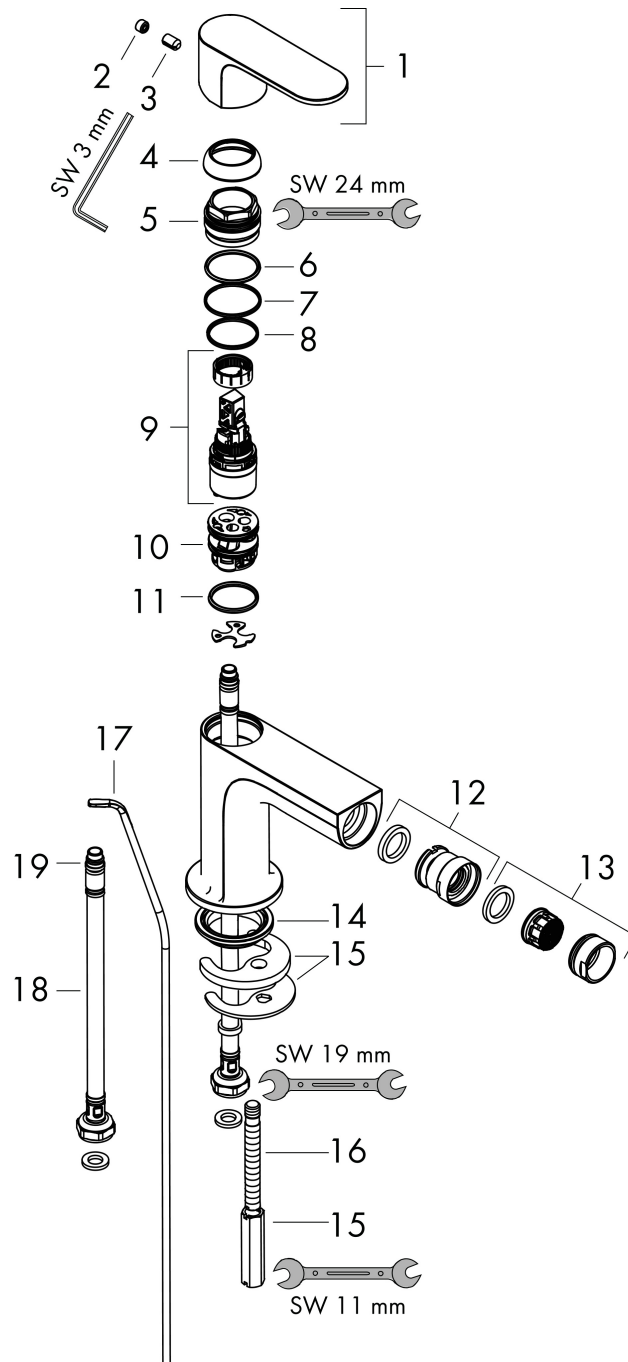

Merk	hansgrohe
Artikelnaam	Rebris S ééngreeps bidetmengkraan met PopUp trekwaste metaal
Art.nr.	72212000
Oppervlakte	chrom
Netto prijs	149,25 EUR

Explosietekening voor bouwjaar: >06/22