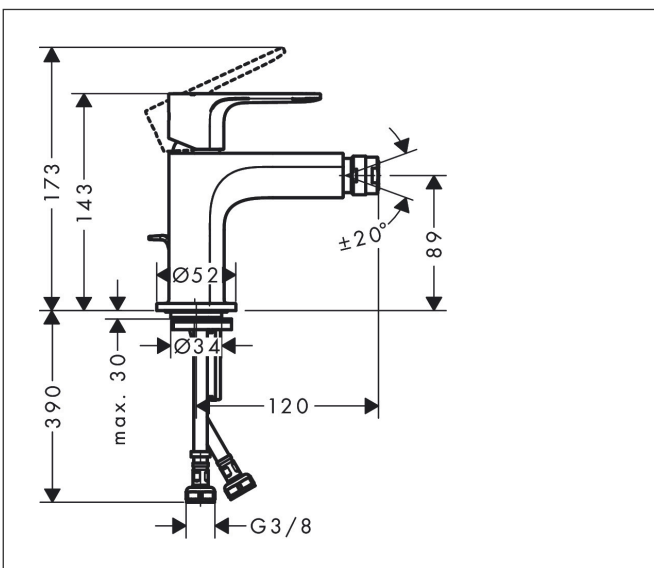

Merk hansgrohe  
 Artikelnaam **Rebris S** ééngreeps bidetmengkraan met PopUp trekwaste metaal  
 Art.nr. 72212670  
 Oppervlakte mat zwart  
 Netto prijs 186,46 EUR

## Kenmerken

- ééngreeps bidetmengkraan, afvoergarnituur
- uitloophoogte: 89 mm
- perlator met kogelgewricht
- straalsoort: normale straal
- maximale doorstroomhoeveelheid bij 3 bar: 5 l/min
- keramisch kardoes
- temperatuurbegrenzing instelbaar
- pop-up afvoergarnituur G 1¼
- EU taxonomie: max 6l/min - draagt substantieel bij aan duurzaamheid

## Maat tekeningen

## Explosietekening voor bouwjaar: >06/22

Merk	hansgrohe
Artikelnaam	<b>Rebris S</b> ééngreeps bidetmengkraan met PopUp trekwaste metaal
Art.nr.	72212670
Oppervlakte	mat zwart
Netto prijs	186,46 EUR