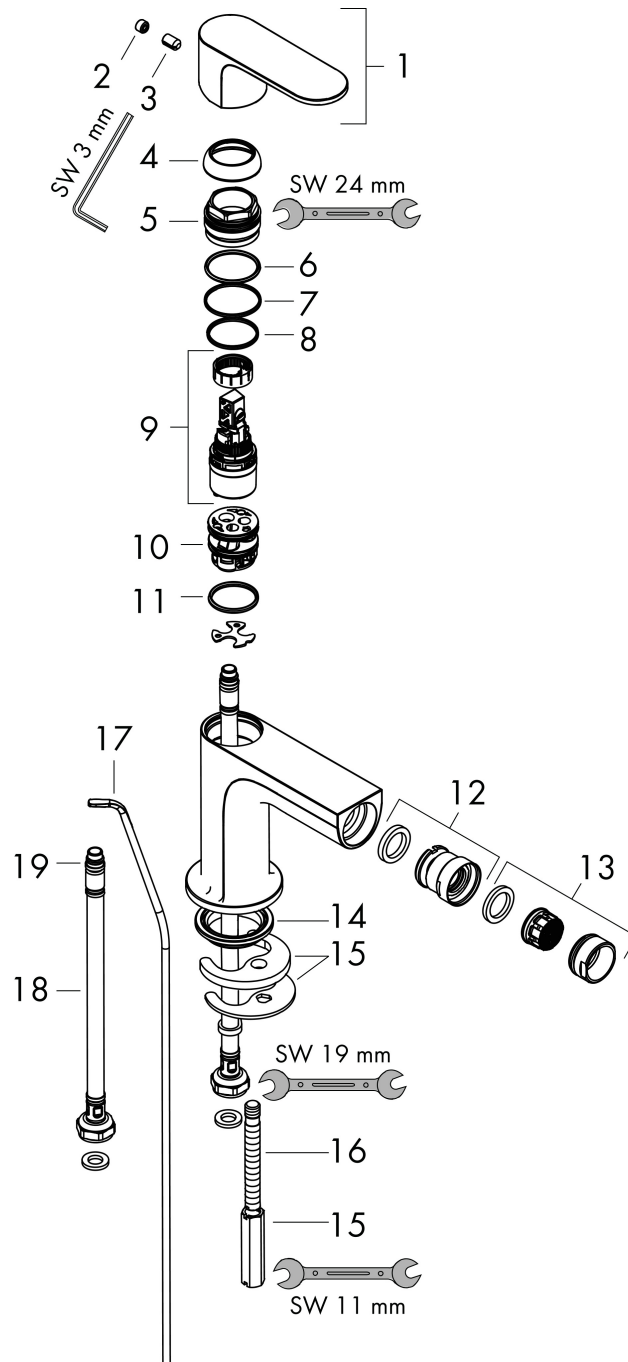

Merk	hansgrohe
Artikelnaam	Rebris S ééngreeps bidetmengkraan met PopUp trekwaste metaal
Art.nr.	72212670
Oppervlakte	mat zwart
Netto prijs	186,46 EUR

Explosietekening voor bouwjaar: >06/22