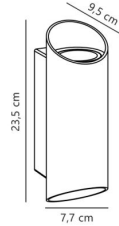

Productinformatie 2218231003 Nico Round 22

Specificaties

Product groep	Armatuur	IP-classificatie	IP54
Lamp voet	GU10	Beschermingsklasse	I
Spanning	220-240 V	IK-classificatie	Overige
Spanning info	AC/DC	Lengte	95 mm
Bedrijfstemp. Min	-20 ° graden	Hoogte	235 mm
Bedrijfstemp. Max	40 ° graden	Breedte	77 mm

Afmetingen & gewicht

Lengte	95 mm	Verpak.breedte	105 mm
Hoogte	235 mm	Verpak.hoogte	235 mm
Breedte	77 mm	Gewicht (netto).	840 gr
Verpak.lengte	95 mm		

Vermogenseigenschappen

Geschikt voor lampvermogen	1-15 W
----------------------------	--------