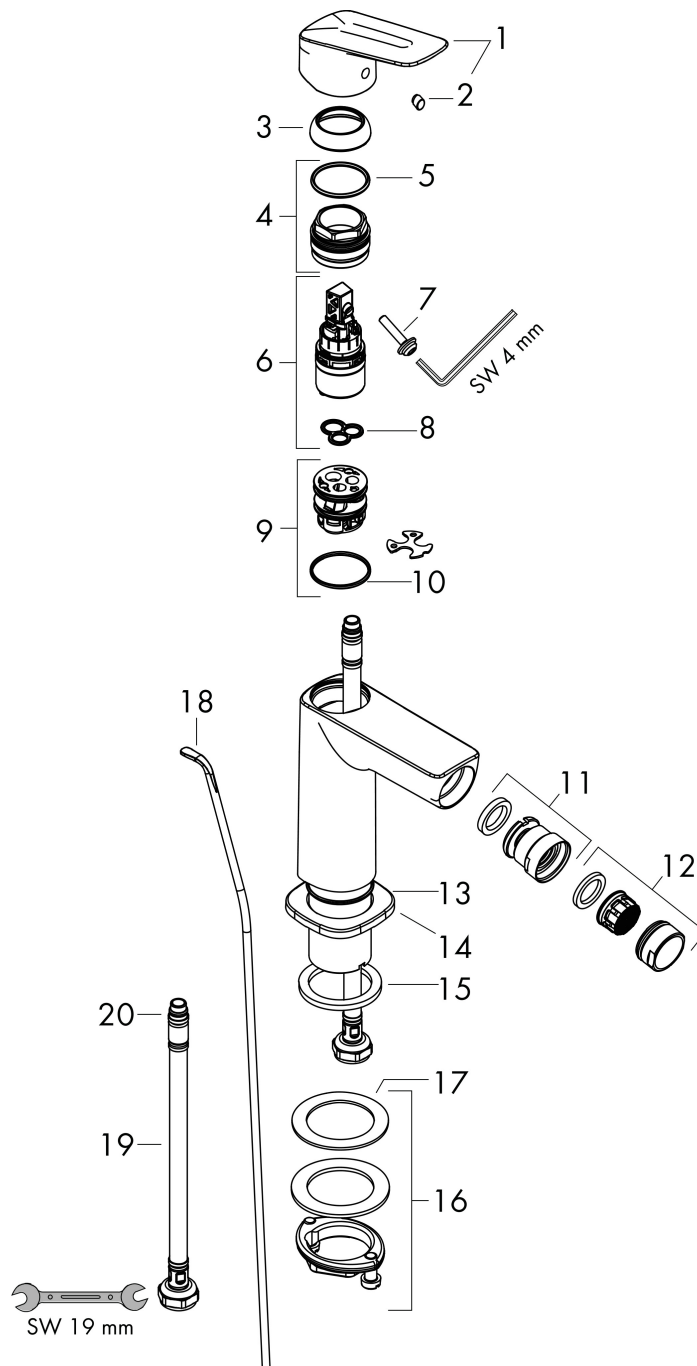

Merk	hansgrohe
Artikelnaam	Logis ééngreeps bidetmengkraan 110 Fine met PopUp trekwaste
Art.nr.	71201000
Oppervlakte	chrom
Netto prijs	133,19 EUR

Product foto

Kenmerken

- ééngreeps bidetmengkraan, afvoergarnituur
- voorsprong uitloop 112 mm
- uitloophoogte: 102 mm
- perlator met kogelgewricht
- straalsoort: normale straal
- maximale doorstroomhoeveelheid bij 3 bar: 5 l/min
- keramisch kardoes
- temperatuurbegrenzing instelbaar
- EU taxonomie: max 6l/min - draagt substantieel bij aan duurzaamheid

Maat tekeningen

Technologie

Straalsoorten

Merk hansgrohe
 Artikelnaam **Logis** ééngreeps bidetmengkraan 110 Fine met PopUp trekwaste
 Art.nr. 71201000
 Oppervlakte chroom
 Netto prijs 133,19 EUR

Stroomschema

Merk	hansgrohe
Artikelnaam	Logis ééngreeps bidetmengkraan 110 Fine met PopUp trekwaste
Art.nr.	71201000
Oppervlakte	chrom
Netto prijs	133,19 EUR

Explosietekening voor bouwjaar: >11/21

Merk	hansgrohe
Artikelnaam	Logis ééngreeps bidetmengkraan 110 Fine met PopUp trekwaste
Art.nr.	71201000
Oppervlakte	chrom
Netto prijs	133,19 EUR

Onderdelen voor bouwjaar: >11/21

Pos	Beschrijving	Art.nr.	Prijs
1	greep	94376000	54,08
2	greepstop	96338000	3,12
3	afdekkap	98863000	42,22
4	moer	98864000	34,01
5	O-ring 24x2	98388000	3,12
6	kardoes compl.	97685000	54,08
7	borgschroef	95140000	4,99
8	dichting	98865000	26,73
9	kardoesadapter	98866000	26,73
10	O-ring 23x2	98398000	3,12
11	kogelgewricht	92036000	21,22
12	perlator M24x1 (5 l/min)	13185000	16,06
13	O-ring 30x1,5	98433000	3,12
14	rozet	94382000	26,73
15	vlakdichting	98749000	4,99
16	schachtbevestigingsset compl. (Ø 32)	13961000	21,22
17	stelring	97548000	3,12
18	trekstang	96657000	10,82
19	aansluitslang 450 mm M8x0,75 G3/8	97206000	26,73
20	O-ring 6,6x1,6	93019000	3,12
a	afvoergarnituur	92168000	34,01
b	schachtverlenging	13898000	66,87