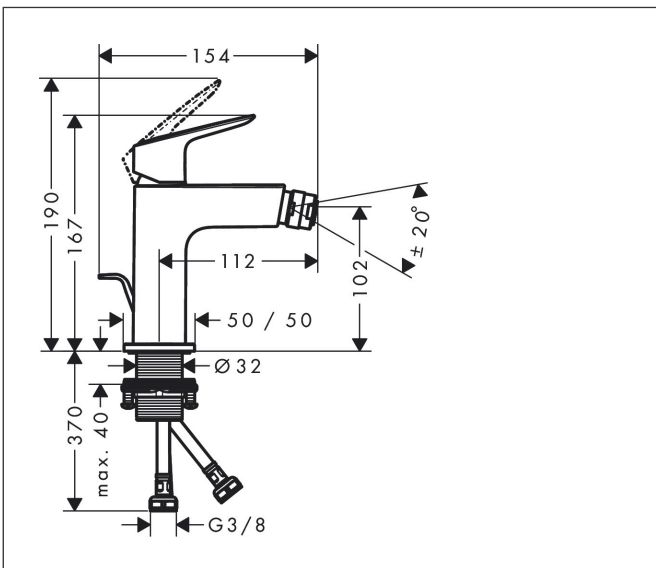

Merk	hansgrohe
Artikelnaam	Logis ééngreeps bidetmengkraan 110 Fine met PopUp trekwaste
Art.nr.	71201000
Oppervlakte	chrom
Netto prijs	133,19 EUR

Product foto

Kenmerken

- ééngreeps bidetmengkraan, afvoergarnituur
- voorsprong uitloop 112 mm
- uitloophoogte: 102 mm
- perlator met kogelgewricht
- straalsoort: normale straal
- maximale doorstroomhoeveelheid bij 3 bar: 5 l/min
- keramisch kardoes
- temperatuurbegrenzing instelbaar
- EU taxonomie: max 6l/min - draagt substantieel bij aan duurzaamheid

Maat tekeningen

Technologie

Straalsoorten

Merk hansgrohe
 Artikelnaam **Logis** ééngreeps bidetmengkraan 110 Fine met PopUp trekwaste
 Art.nr. 71201000
 Oppervlakte chroom
 Netto prijs 133,19 EUR

Stroomschema

Merk	hansgrohe
Artikelnaam	Logis ééngreeps bidetmengkraan 110 Fine met PopUp trekwaste
Art.nr.	71201000
Oppervlakte	chrom
Netto prijs	133,19 EUR

Explosietekening voor bouwjaar: >11/21

Merk	hansgrohe
Artikelnaam	Logis ééngreeps bidetmengkraan 110 Fine met PopUp trekwaste
Art.nr.	71201000
Oppervlakte	chrom
Netto prijs	133,19 EUR

Onderdelen voor bouwjaar: >11/21

Pos	Beschrijving	Art.nr.	Prijs
1	greep	94376000	54,08
2	greepstop	96338000	3,12
3	afdekkap	98863000	42,22
4	moer	98864000	34,01
5	O-ring 24x2	98388000	3,12
6	kardoes compl.	97685000	54,08
7	borgschroef	95140000	4,99
8	dichting	98865000	26,73
9	kardoesadapter	98866000	26,73
10	O-ring 23x2	98398000	3,12
11	kogelgewricht	92036000	21,22
12	perlator M24x1 (5 l/min)	13185000	16,06
13	O-ring 30x1,5	98433000	3,12
14	rozet	94382000	26,73
15	vlakdichting	98749000	4,99
16	schachtbevestigingsset compl. (Ø 32)	13961000	21,22
17	stelring	97548000	3,12
18	trekstang	96657000	10,82
19	aansluitslang 450 mm M8x0,75 G3/8	97206000	26,73
20	O-ring 6,6x1,6	93019000	3,12
a	afvoergarnituur	92168000	34,01
b	schachtverlenging	13898000	66,87