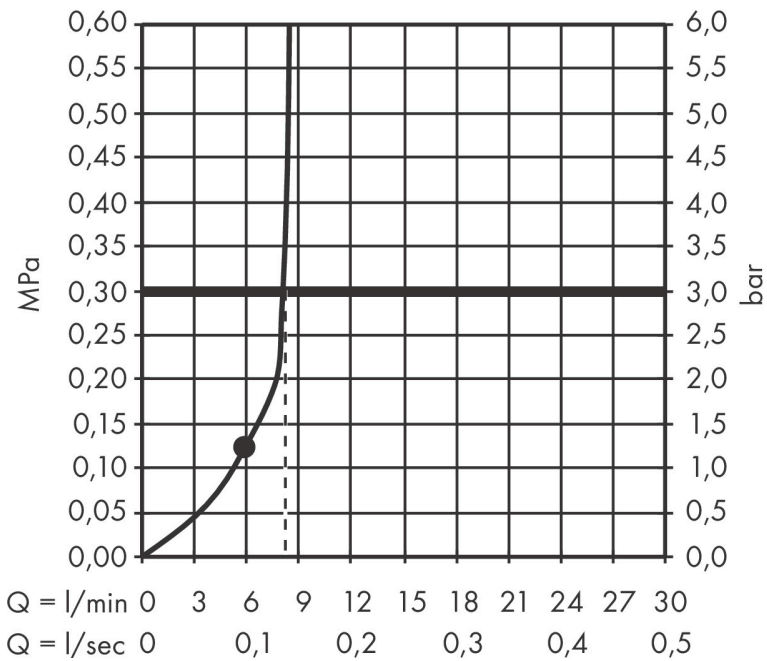

Merk hansgrohe
 Artikelnaam **Croma E** hoofddouche 280 1jet EcoSmart
 Art.nr. 26258000
 Oppervlakte chroom
 Netto prijs 422,61 EUR

Product foto

Maat tekeningen

Kenmerken

- diameter straalplaat 280 x 170 mm
- RainAir volle zachte regenstraal
- functie van: 6,4 l/min
- maximale doorstroomhoeveelheid bij 3 bar: 8 l/min
- hoek hoofddouche verstelbaar
- afdekplaat van metaal
- straalplaat voor reiniging afneembaar
- EcoSmart: Veel waterplezier met veel minder water
- EU taxonomie: max. 8l/min

Technologie

Straalsoorten

Certificaat

Merk	hansgrohe
Artikelnaam	Croma E hoofddouche 280 1jet EcoSmart
Art.nr.	26258000
Oppervlakte	chrom
Netto prijs	422,61 EUR

Benodigde onderdelen (naar keuze)

Product foto	Artikelnaam	Art.nr.	Prijs
	hansgrohe plafondbevestiging E 100 mm chrom	27467000	69,54
	hansgrohe plafondbevestiging E 300 mm chrom	27388000	98,32
	hansgrohe douche-arm E 38.9 cm chrom	27446000	103,16

Merk hansgrohe
 Artikelnaam **Croma E** hoofddouche 280 1jet EcoSmart
 Art.nr. 26258000
 Oppervlakte chroom
 Netto prijs 422,61 EUR

Stroomschema

De verbruikswaarden werden in overeenstemming met de praktijk met de bijbehorende armaturen (thermostaat/mengkraan/inbouwventiel) gemeten.

Merk hansgrohe
Artikelnaam **Croma E** hoofddouche 280 1jet EcoSmart
Art.nr. 26258000
Oppervlakte chroom
Netto prijs 422,61 EUR

Explosietekening voor bouwjaar: >04/19

Merk hansgrohe
 Artikelnaam **Croma E** hoofddouche 280 1jet EcoSmart
 Art.nr. 26258000
 Oppervlakte chroom
 Netto prijs 422,61 EUR