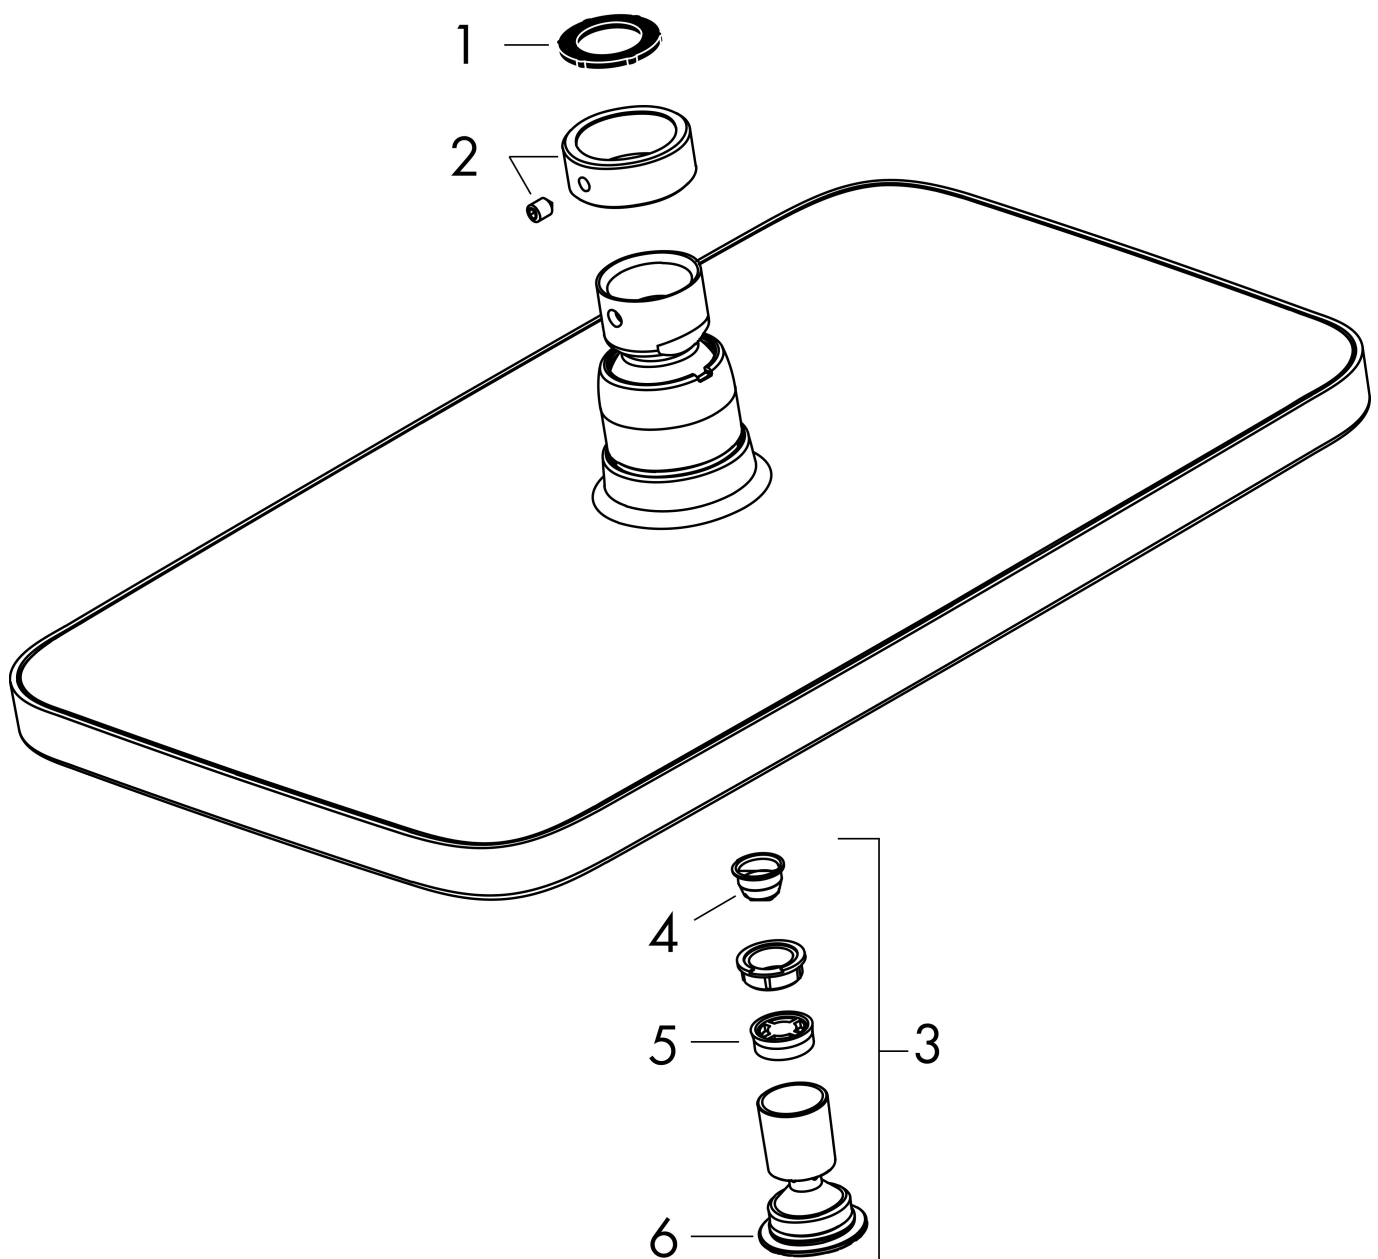

Merk hansgrohe
 Artikelnaam **Croma E** hoofddouche 280 1jet EcoSmart
 Art.nr. 26258000
 Oppervlakte chroom
 Netto prijs 422,61 EUR

Product foto

Maat tekeningen

Kenmerken

- diameter straalplaat 280 x 170 mm
- RainAir volle zachte regenstraal
- functie van: 6,4 l/min
- maximale doorstroomhoeveelheid bij 3 bar: 8 l/min
- hoek hoofddouche verstelbaar
- afdekplaat van metaal
- straalplaat voor reiniging afneembaar
- EcoSmart: Veel waterplezier met veel minder water
- EU taxonomie: max. 8l/min

Technologie

Straalsoorten

Certificaat

Merk	hansgrohe
Artikelnaam	Croma E hoofddouche 280 1jet EcoSmart
Art.nr.	26258000
Oppervlakte	chrom
Netto prijs	422,61 EUR

Benodigde onderdelen (naar keuze)

Product foto	Artikelnaam	Art.nr.	Prijs
	hansgrohe plafondbevestiging E 100 mm chrom	27467000	69,54
	hansgrohe plafondbevestiging E 300 mm chrom	27388000	98,32
	hansgrohe douche-arm E 38.9 cm chrom	27446000	103,16

Merk hansgrohe
 Artikelnaam **Croma E** hoofddouche 280 1jet EcoSmart
 Art.nr. 26258000
 Oppervlakte chroom
 Netto prijs 422,61 EUR

Stroomschema

De verbruikswaarden werden in overeenstemming met de praktijk met de bijbehorende armaturen (thermostaat/mengkraan/inbouwventiel) gemeten.

Merk hansgrohe
Artikelnaam **Croma E** hoofddouche 280 1jet EcoSmart
Art.nr. 26258000
Oppervlakte chroom
Netto prijs 422,61 EUR

Explosietekening voor bouwjaar: >04/19

Merk hansgrohe
 Artikelnaam **Croma E** hoofddouche 280 1jet EcoSmart
 Art.nr. 26258000
 Oppervlakte chroom
 Netto prijs 422,61 EUR