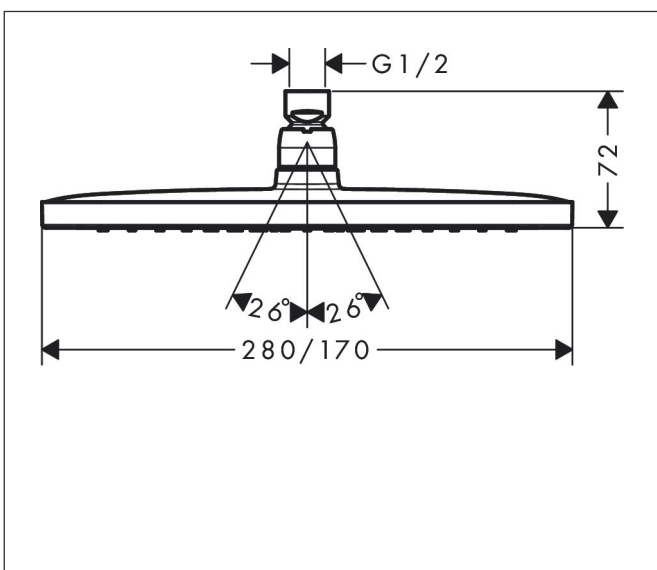

Merk hansgrohe
 Artikelnaam **Croma E** hoofddouche 280 1jet EcoSmart
 Art.nr. 26258000
 Oppervlakte chroom
 Netto prijs 422,61 EUR

Product foto

Maat tekeningen

Kenmerken

- diameter straalplaat 280 x 170 mm
- RainAir volle zachte regenstraal
- functie van: 6,4 l/min
- maximale doorstroomhoeveelheid bij 3 bar: 8 l/min
- hoek hoofddouche verstelbaar
- afdekplaat van metaal
- straalplaat voor reiniging afneembaar
- EcoSmart: Veel waterplezier met veel minder water
- EU taxonomie: max. 8l/min

Technologie

Straalsoorten

Certificaat

Merk	hansgrohe
Artikelnaam	Croma E hoofddouche 280 1jet EcoSmart
Art.nr.	26258000
Oppervlakte	chrom
Netto prijs	422,61 EUR

Benodigde onderdelen (naar keuze)

Product foto	Artikelnaam	Art.nr.	Prijs
	hansgrohe plafondbevestiging E 100 mm chrom	27467000	69,54
	hansgrohe plafondbevestiging E 300 mm chrom	27388000	98,32
	hansgrohe douche-arm E 38.9 cm chrom	27446000	103,16

Merk hansgrohe
 Artikelnaam **Croma E** hoofddouche 280 1jet EcoSmart
 Art.nr. 26258000
 Oppervlakte chroom
 Netto prijs 422,61 EUR

Stroomschema

De verbruikswaarden werden in overeenstemming met de praktijk met de bijbehorende armaturen (thermostaat/mengkraan/inbouwventiel) gemeten.