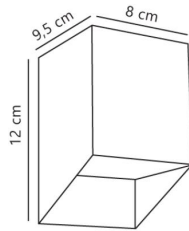

Productinformatie 2518451003 Nico Square 12

Specificaties

Product groep	Armatuur	IP-classificatie	IP54
Lamp voet	GU10	Beschermingsklasse	I
Spanning	220-240 V	IK-classificatie	Overige
Spanning info	AC/DC	Lengte	80 mm
Bedrijfstemp. Min	-20 ° graden	Hoogte	120 mm
Bedrijfstemp. Max	40 ° graden	Breedte	80 mm

Afmetingen & gewicht

Lengte	80 mm	Verpak.breedte	100 mm
Hoogte	120 mm	Verpak.hoogte	130 mm
Breedte	80 mm	Gewicht (netto).	420 gr
Verpak.lengte	85 mm		

Vermogenseigenschappen

Geschikt voor lampvermogen	1-15 W
----------------------------	--------