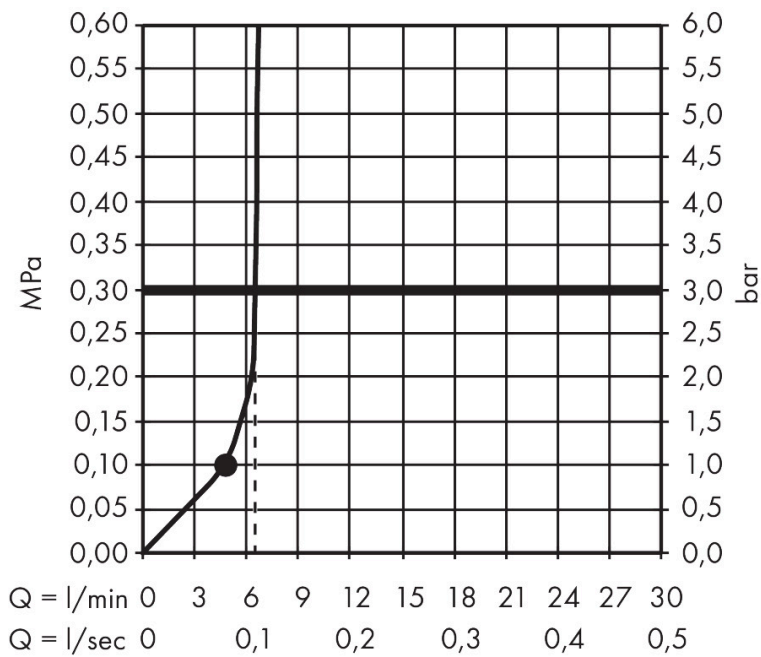

Merk	hansgrohe
Artikelnaam	Crometta S hoofddouche 240 1jet EcoSmart
Art.nr.	26724000
Oppervlakte	chrom
Netto prijs	269,63 EUR

Product foto

Maat tekeningen

Kenmerken

- diameter straalplaat 240 mm
- Rain
- functie van: 4,8 l/min
- maximale doorstroomhoeveelheid bij 3 bar: 6,5 l/min
- hoek hoofddouche verstelbaar
- afdekplaat van kunststof
- EcoSmart: Veel waterplezier met veel minder water
- EU taxonomie: max. 8l/min

Technologie

Straalsoorten

Certificaat

Merk	hansgrohe
Artikelnaam	Crometta S hoofddouche 240 1jet EcoSmart
Art.nr.	26724000
Oppervlakte	chrom
Netto prijs	269,63 EUR

Benodigde onderdelen (naar keuze)

Product foto	Artikelnaam	Art.nr.	Prijs
	hansgrohe Vernis Blend douche-arm 24 cm chrom	27809000	56,31
	hansgrohe Vernis Blend plafondaansluiting 10 cm chrom	27804000	53,95
	hansgrohe Vernis Blend plafondaansluiting 30 cm chrom	27805000	71,86

Merk hansgrohe
 Artikelnaam **Crometta S** hoofddouche 240 1jet EcoSmart
 Art.nr. 26724000
 Oppervlakte chroom
 Netto prijs 269,63 EUR

Stroomschema

De verbruikswaarden werden in overeenstemming met de praktijk met de bijbehorende armaturen (thermostaat/mengkraan/inbouwventiel) gemeten.

Merk	hansgrohe
Artikelnaam	Crometta S hoofddouche 240 1jet EcoSmart
Art.nr.	26724000
Oppervlakte	chrom
Netto prijs	269,63 EUR

Explosietekening voor bouwjaar: >06/24

Merk hansgrohe
 Artikelnaam **Crometta S** hoofddouche 240 1jet EcoSmart
 Art.nr. 26724000
 Oppervlakte chroom
 Netto prijs 269,63 EUR