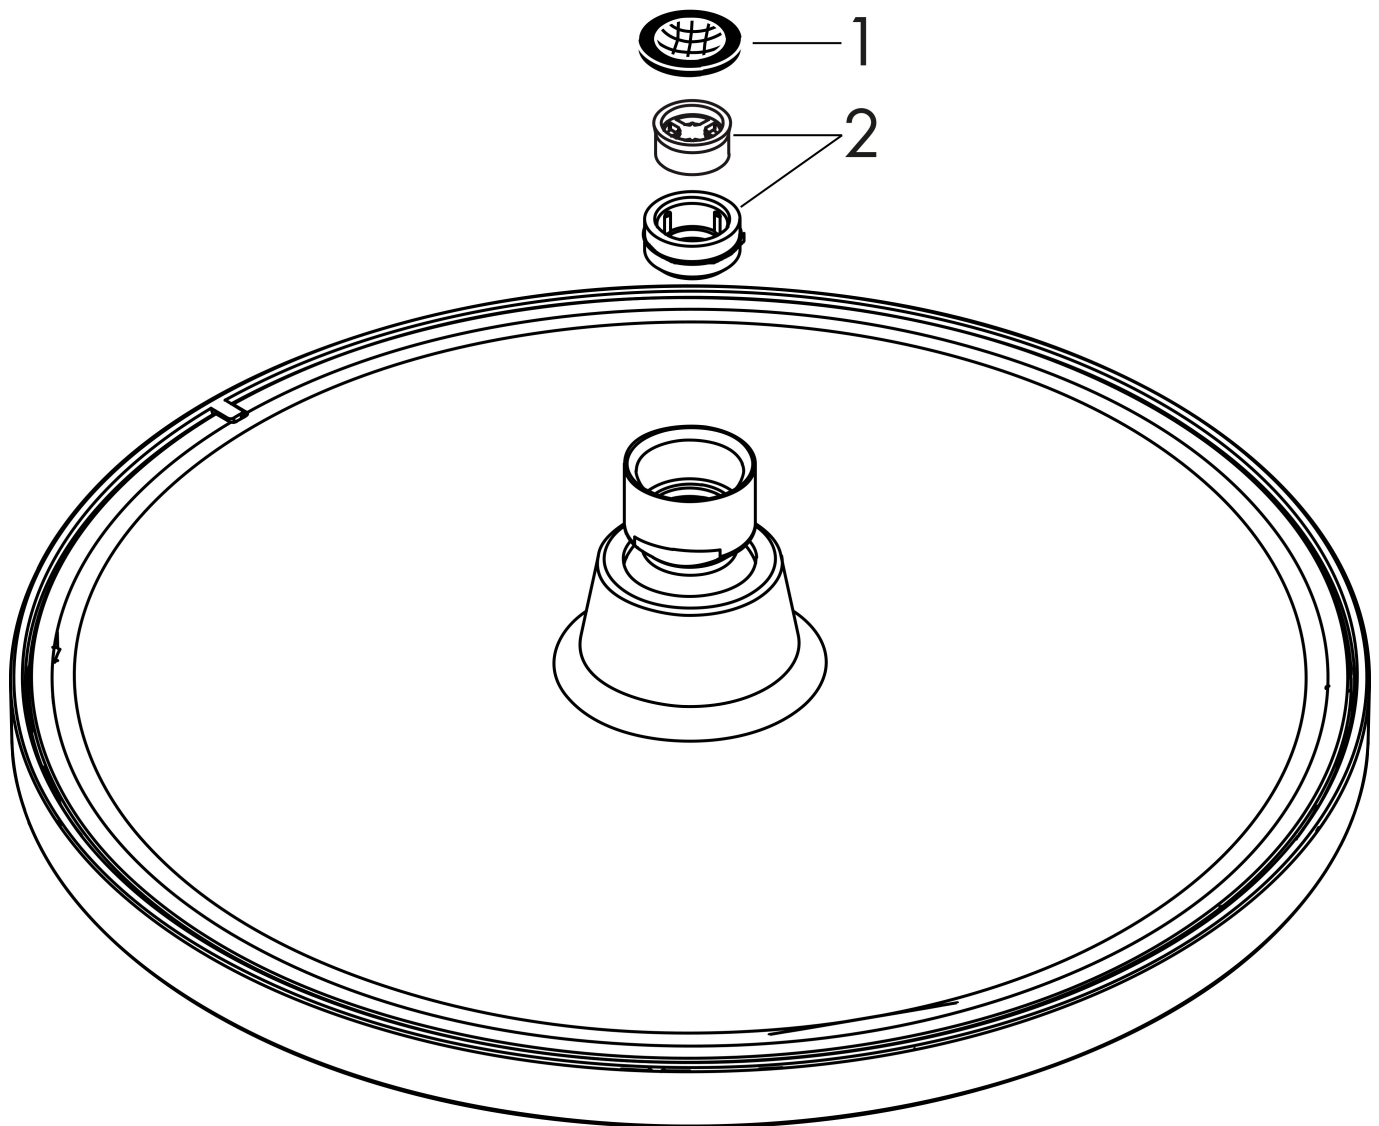

Merk	hansgrohe
Artikelnaam	Crometta S hoofddouche 240 1jet EcoSmart
Art.nr.	26724000
Oppervlakte	chrom
Netto prijs	269,63 EUR

Product foto

Maat tekeningen

Kenmerken

- diameter straalplaat 240 mm
- Rain
- functie van: 4,8 l/min
- maximale doorstroomhoeveelheid bij 3 bar: 6,5 l/min
- hoek hoofddouche verstelbaar
- afdekplaat van kunststof
- EcoSmart: Veel waterplezier met veel minder water
- EU taxonomie: max. 8l/min

Technologie

Straalsoorten

Certificaat

Merk	hansgrohe
Artikelnaam	Crometta S hoofddouche 240 1jet EcoSmart
Art.nr.	26724000
Oppervlakte	chrom
Netto prijs	269,63 EUR

Benodigde onderdelen (naar keuze)

Product foto	Artikelnaam	Art.nr.	Prijs
	hansgrohe Vernis Blend douche-arm 24 cm chrom	27809000	56,31
	hansgrohe Vernis Blend plafondaansluiting 10 cm chrom	27804000	53,95
	hansgrohe Vernis Blend plafondaansluiting 30 cm chrom	27805000	71,86

Merk hansgrohe
 Artikelnaam **Crometta S** hoofddouche 240 1jet EcoSmart
 Art.nr. 26724000
 Oppervlakte chroom
 Netto prijs 269,63 EUR

Stroomschema

De verbruikswaarden werden in overeenstemming met de praktijk met de bijbehorende armaturen (thermostaat/mengkraan/inbouwventiel) gemeten.

Merk	hansgrohe
Artikelnaam	Crometta S hoofddouche 240 1jet EcoSmart
Art.nr.	26724000
Oppervlakte	chrom
Netto prijs	269,63 EUR

Explosietekening voor bouwjaar: >06/24

Merk hansgrohe
 Artikelnaam **Crometta S** hoofddouche 240 1jet EcoSmart
 Art.nr. 26724000
 Oppervlakte chroom
 Netto prijs 269,63 EUR