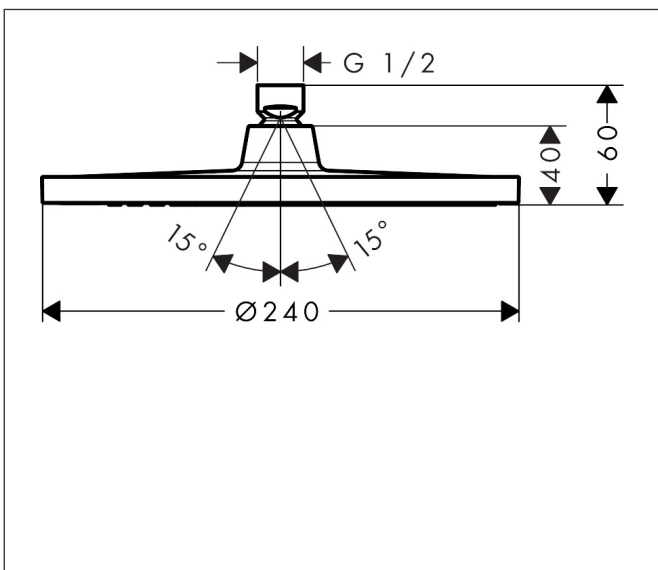

Merk	hansgrohe
Artikelnaam	Crometta S hoofddouche 240 1jet EcoSmart
Art.nr.	26724000
Oppervlakte	chrom
Netto prijs	269,63 EUR

Product foto

Maat tekeningen

Kenmerken

- diameter straalplaat 240 mm
- Rain
- functie van: 4,8 l/min
- maximale doorstroomhoeveelheid bij 3 bar: 6,5 l/min
- hoek hoofddouche verstelbaar
- afdekplaat van kunststof
- EcoSmart: Veel waterplezier met veel minder water
- EU taxonomie: max. 8l/min

Technologie

Straalsoorten

Certificaat

Merk	hansgrohe
Artikelnaam	Crometta S hoofddouche 240 1jet EcoSmart
Art.nr.	26724000
Oppervlakte	chrom
Netto prijs	269,63 EUR

Benodigde onderdelen (naar keuze)

Product foto	Artikelnaam	Art.nr.	Prijs
	hansgrohe Vernis Blend douche-arm 24 cm chrom	27809000	56,31
	hansgrohe Vernis Blend plafondaansluiting 10 cm chrom	27804000	53,95
	hansgrohe Vernis Blend plafondaansluiting 30 cm chrom	27805000	71,86

Merk hansgrohe
 Artikelnaam **Crometta S** hoofddouche 240 1jet EcoSmart
 Art.nr. 26724000
 Oppervlakte chroom
 Netto prijs 269,63 EUR

Stroomschema

De verbruikswaarden werden in overeenstemming met de praktijk met de bijbehorende armaturen (thermostaat/mengkraan/inbouwventiel) gemeten.

Merk	hansgrohe
Artikelnaam	Crometta S hoofddouche 240 1jet EcoSmart
Art.nr.	26724000
Oppervlakte	chrom
Netto prijs	269,63 EUR

Explosietekening voor bouwjaar: >06/24

Merk hansgrohe
 Artikelnaam **Crometta S** hoofddouche 240 1jet EcoSmart
 Art.nr. 26724000
 Oppervlakte chroom
 Netto prijs 269,63 EUR