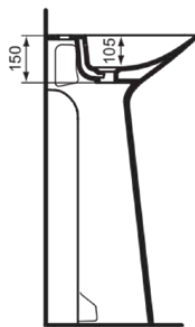

TIPO-Z

T4426V2

TIPO-Z | Wastafel 740x470x900 mm in glanzend zwart afwerking, 3 met kraangaten, met overloop

Afbeelding & technische tekening

Algemene informatie

Productcategorie:	Wastafels
Producttype:	Wastafel
Merk:	Ideal Standard
Collectie:	TIPO-Z
Ontwerper:	Palomba Serafini Associati
Colour:	V2 - Glanzend Zwart
Afwerking van het oppervlak:	glanzend
Hoogte (mm):	900
Breedte (mm):	740
Lengte / sprong (mm):	470
Nettogewicht (kg):	33.40
EAN-code:	8014140491323

Productnormen & certificeringen

Normen:	EN 14688
Prestatieverklaring classificatie (DoP):	CL 25

Product specificaties

Kleurcode:	V2
Kleuromschrijving:	glanzend zwart
Geslepen onderzijde:	Nee
Model voor mindervaliden:	Nee
Met kettingoog:	Nee
Materiaal:	Keramisch
Materiaalkwaliteit:	Fine Fireclay
Aantal kraangaten per gebruiksplaats:	3
Aantal gebruiksplaatsen:	1
Overloop zichtbaar:	Ja
PVD technologie:	Nee
Afzetplateau:	Achterkant
Afwerking van het oppervlak:	glanzend
Positie kraangat:	Links / Rechts / Midden
Type overloop:	Gleuf
Met rugwand:	Nee
Met afvoerplug:	Nee
Met overloop:	Ja
Met sifon:	Nee
Bevestigingswijze:	Wand