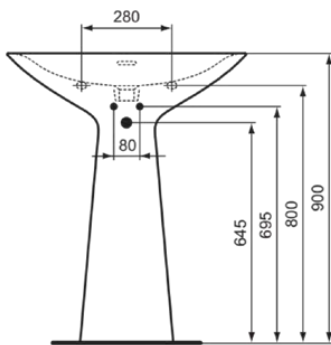

TIPO-Z

T4426V2

TIPO-Z | Wastafel 740x470x900 mm in glanzend zwart afwerking, 3 met kraangaten, met overloop

Afbeelding & technische tekening

Algemene informatie

Productcategorie:	Wastafels
Producttype:	Wastafel
Merk:	Ideal Standard
Collectie:	TIPO-Z
Ontwerper:	Palomba Serafini Associati
Colour:	V2 - Glanzend Zwart
Afwerking van het oppervlak:	glanzend
Hoogte (mm):	900
Breedte (mm):	740
Lengte / sprong (mm):	470
Nettogewicht (kg):	33.40
EAN-code:	8014140491323

Productnormen & certificeringen

Normen:	EN 14688
Prestatieverklaring classificatie (DoP):	CL 25

Product specificaties

Kleurcode:	V2
Kleuromschrijving:	glanzend zwart
Geslepen onderzijde:	Nee
Model voor mindervaliden:	Nee
Met kettingoog:	Nee
Materiaal:	Keramisch
Materiaalkwaliteit:	Fine Fireclay
Aantal kraangaten per gebruiksplaats:	3
Aantal gebruiksplaatsen:	1
Overloop zichtbaar:	Ja
PVD technologie:	Nee
Afzetplateau:	Achterkant
Afwerking van het oppervlak:	glanzend
Positie kraangat:	Links / Rechts / Midden
Type overloop:	Gleuf
Met rugwand:	Nee
Met afvoerplug:	Nee
Met overloop:	Ja
Met sifon:	Nee
Bevestigingswijze:	Wand