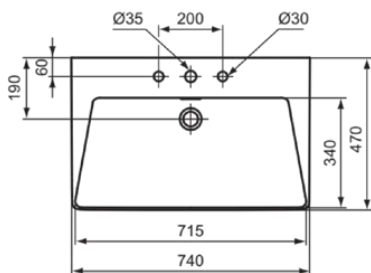

TIPO-Z

T4426V2

TIPO-Z | Wastafel 740x470x900 mm in glanzend zwart afwerking, 3 met kraangaten, met overloop

Afbeelding & technische tekening

Algemene informatie

Productcategorie:	Wastafels
Producttype:	Wastafel
Merk:	Ideal Standard
Collectie:	TIPO-Z
Ontwerper:	Palomba Serafini Associati
Colour:	V2 - Glanzend Zwart
Afwerking van het oppervlak:	glanzend
Hoogte (mm):	900
Breedte (mm):	740
Lengte / sprong (mm):	470
Nettogewicht (kg):	33.40
EAN-code:	8014140491323

Productnormen & certificeringen

Normen:	EN 14688
Prestatieverklaring classificatie (DoP):	CL 25

Product specificaties

Kleurcode:	V2
Kleuromschrijving:	glanzend zwart
Geslepen onderzijde:	Nee
Model voor mindervaliden:	Nee
Met kettingoog:	Nee
Materiaal:	Keramisch
Materiaalkwaliteit:	Fine Fireclay
Aantal kraangaten per gebruiksplaats:	3
Aantal gebruiksplaatsen:	1
Overloop zichtbaar:	Ja
PVD technologie:	Nee
Afzetplateau:	Achterkant
Afwerking van het oppervlak:	glanzend
Positie kraangat:	Links / Rechts / Midden
Type overloop:	Gleuf
Met rugwand:	Nee
Met afvoerplug:	Nee
Met overloop:	Ja
Met sifon:	Nee
Bevestigingswijze:	Wand