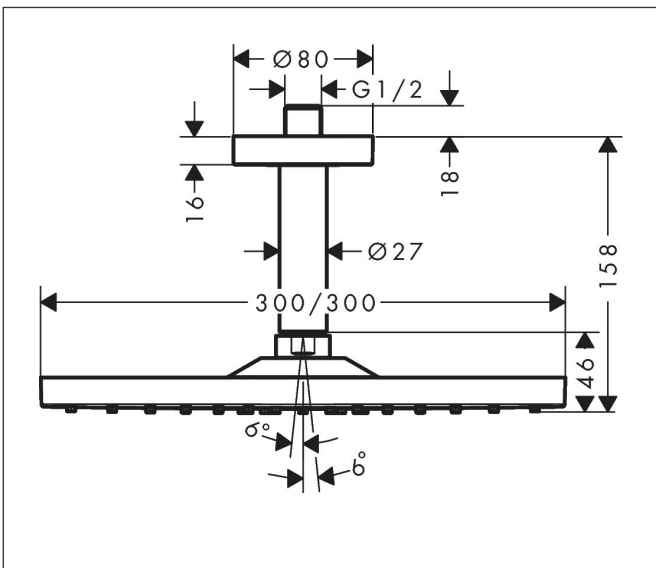

Merk hansgrohe
 Artikelnaam **Raindance E** hoofddouche 300 1jet met plafondaansluiting
 Art.nr. 26250990
 Oppervlakte Polished Gold Optic
 Netto prijs 1.002,27 EUR

Product foto

Kenmerken

- bestaat uit: hoofddouche, plafondaansluiting
- diameter straalplaat 300 x 300 mm
- RainAir volle zachte regenstraal
- functie van: 12,3 l/min
- maximale doorstroomhoeveelheid bij 3 bar: 17 l/min
- hoek hoofddouche verstelbaar
- afdekplaat van metaal
- straalplaat voor reiniging afneembaar
- metalen plafondaansluiting
- plafondbevestiging 158 mm

Maat tekeningen

Technologie

Straalsoorten

Merk hansgrohe
 Artikelnaam **Raindance E** hoofddouche 300 1jet met plafondaansluiting
 Art.nr. 26250990
 Oppervlakte Polished Gold Optic
 Netto prijs 1.002,27 EUR

Stroomschema

De verbruikswaarden werden in overeenstemming met de praktijk met de bijbehorende armaturen (thermostaat/mengkraan/inbouwventiel) gemeten.