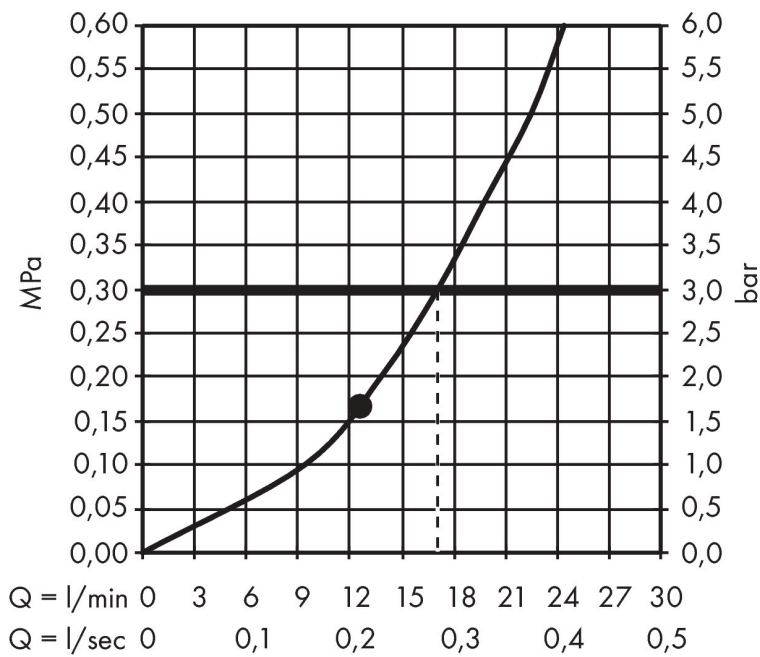

Merk hansgrohe
 Artikelnaam **Raindance E** hoofddouche 300 1jet met plafondaansluiting
 Art.nr. 26250990
 Oppervlakte Polished Gold Optic
 Netto prijs 1.002,27 EUR

Product foto

Kenmerken

- bestaat uit: hoofddouche, plafondaansluiting
- diameter straalplaat 300 x 300 mm
- RainAir volle zachte regenstraal
- functie van: 12,3 l/min
- maximale doorstroomhoeveelheid bij 3 bar: 17 l/min
- hoek hoofddouche verstelbaar
- afdekplaat van metaal
- straalplaat voor reiniging afneembaar
- metalen plafondaansluiting
- plafondbevestiging 158 mm

Maat tekeningen

Technologie

Straalsoorten

Merk hansgrohe
 Artikelnaam **Raindance E** hoofddouche 300 1jet met plafondaansluiting
 Art.nr. 26250990
 Oppervlakte Polished Gold Optic
 Netto prijs 1.002,27 EUR

Stroomschema

De verbruikswaarden werden in overeenstemming met de praktijk met de bijbehorende armaturen (thermostaat/mengkraan/inbouwventiel) gemeten.