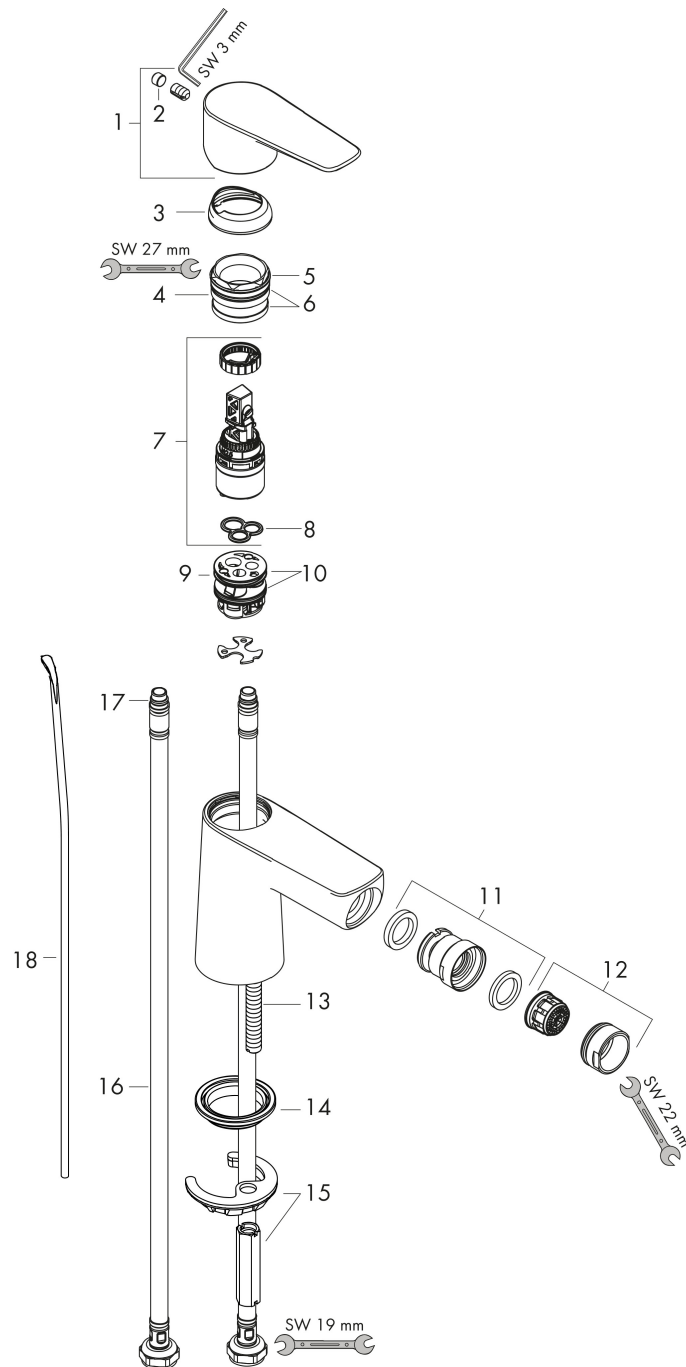

Merk hansgrohe
 Artikelnaam **Talis E** ééngreeps bidetmengkraan met PopUp trekwaste
 Art.nr. 71720140
 Oppervlakte Brushed Bronze
 Netto prijs 288,02 EUR

Product foto

Kenmerken

- ééngreeps bidetmengkraan, afvoergarnituur
- voorsprong uitloop 116 mm
- uitloophoogte: 78 mm
- perlator met kogelgewricht
- straalsoort: normale straal
- maximale doorstroomhoeveelheid bij 3 bar: 5 l/min
- keramisch kardoes
- temperatuurbegrenzing instelbaar
- EU taxonomie: max 6l/min - draagt substantieel bij aan duurzaamheid

Maat tekeningen

Technologie

Straalsoorten

Merk hansgrohe
 Artikelnaam **Talis E** ééngreeps bidetmengkraan met PopUp trekwaste
 Art.nr. 71720140
 Oppervlakte Brushed Bronze
 Netto prijs 288,02 EUR

Stroomschema

Merk	hansgrohe
Artikelnaam	Talis E ééngreeps bidetmengkraan met PopUp trekwaste
Art.nr.	71720140
Oppervlakte	Brushed Bronze
Netto prijs	288,02 EUR

Explosietekening voor bouwjaar: >07/19

Merk	hansgrohe
Artikelnaam	Talis E ééngreeps bidetmengkraan met PopUp trekwaste
Art.nr.	71720140
Oppervlakte	Brushed Bronze
Netto prijs	288,02 EUR

Onderdelen voor bouwjaar: >07/19

Pos	Beschrijving	Art.nr.	Prijs
1	greep	92687140	63,34
2	greepstop	95704000	3,12
3	afdekkap	92625140	40,14
4	moer	92689000	21,22
5	O-ring 25x1,5	98146000	4,99
6	O-ring 27x1,5	92527000	8,01
7	kardoes compl.	97685000	54,08
8	dichting	98865000	26,73
9	kardoesadapter	98866000	26,73
10	O-ring 23x2	98398000	3,12
11	kogelgewricht	96050140	51,06
12	perlator M24x1 (5 l/min)	13185140	24,15
13	schroef M8 x 68	97736000	4,99
14	dichting Ø 42	98722000	4,99
15	schachtbevestigingsset compl.	96016000	26,73
16	aansluitslang 450 mm M8x0,75 G3/8	97206000	26,73
17	O-ring 7x1,5	98422000	3,12
18	trekstang	96657140	16,22
a	afvoergarnituur	94139140	142,79