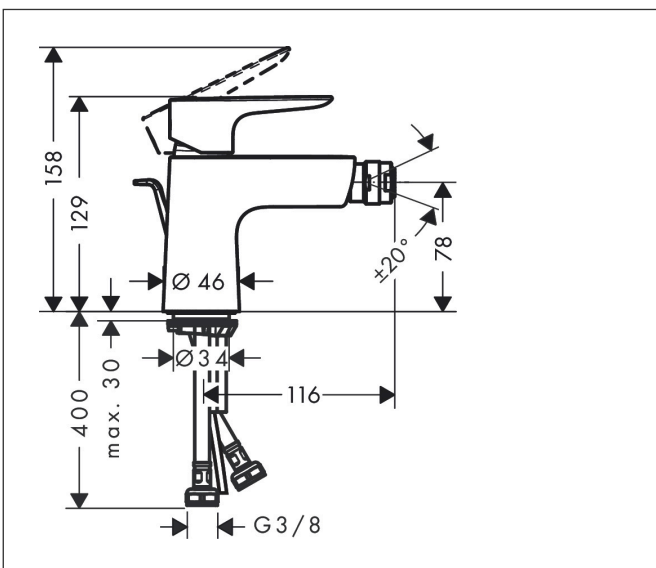

Merk hansgrohe
 Artikelnaam **Talis E** ééngreeps bidetmengkraan met PopUp trekwaste
 Art.nr. 71720140
 Oppervlakte Brushed Bronze
 Netto prijs 288,02 EUR

Product foto

Kenmerken

- ééngreeps bidetmengkraan, afvoergarnituur
- voorsprong uitloop 116 mm
- uitloophoogte: 78 mm
- perlator met kogelgewricht
- straalsoort: normale straal
- maximale doorstroomhoeveelheid bij 3 bar: 5 l/min
- keramisch kardoes
- temperatuurbegrenzing instelbaar
- EU taxonomie: max 6l/min - draagt substantieel bij aan duurzaamheid

Maat tekeningen

Technologie

Straalsoorten

Merk hansgrohe
 Artikelnaam **Talis E** ééngreeps bidetmengkraan met PopUp trekwaste
 Art.nr. 71720140
 Oppervlakte Brushed Bronze
 Netto prijs 288,02 EUR

Stroomschema

Merk	hansgrohe
Artikelnaam	Talis E ééngreeps bidetmengkraan met PopUp trekwaste
Art.nr.	71720140
Oppervlakte	Brushed Bronze
Netto prijs	288,02 EUR

Explosietekening voor bouwjaar: >07/19

Merk	hansgrohe
Artikelnaam	Talis E ééngreeps bidetmengkraan met PopUp trekwaste
Art.nr.	71720140
Oppervlakte	Brushed Bronze
Netto prijs	288,02 EUR

Onderdelen voor bouwjaar: >07/19

Pos	Beschrijving	Art.nr.	Prijs
1	greep	92687140	63,34
2	greepstop	95704000	3,12
3	afdekkap	92625140	40,14
4	moer	92689000	21,22
5	O-ring 25x1,5	98146000	4,99
6	O-ring 27x1,5	92527000	8,01
7	kardoes compl.	97685000	54,08
8	dichting	98865000	26,73
9	kardoesadapter	98866000	26,73
10	O-ring 23x2	98398000	3,12
11	kogelgewricht	96050140	51,06
12	perlator M24x1 (5 l/min)	13185140	24,15
13	schroef M8 x 68	97736000	4,99
14	dichting Ø 42	98722000	4,99
15	schachtbevestigingsset compl.	96016000	26,73
16	aansluitslang 450 mm M8x0,75 G3/8	97206000	26,73
17	O-ring 7x1,5	98422000	3,12
18	trekstang	96657140	16,22
a	afvoergarnituur	94139140	142,79