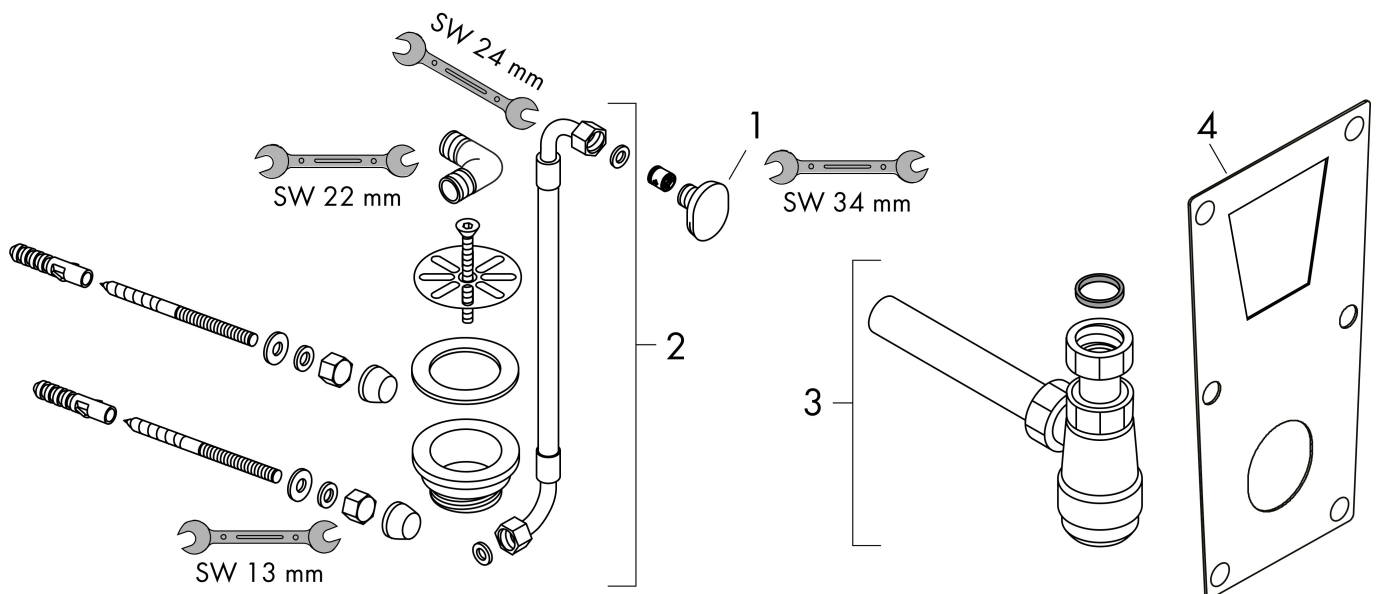

Merk	hansgrohe
Artikelnaam	EluPura Original S urinoir met toevoer van achter en afvoer naar onder/achter, zonder spoelrand
Art.nr.	60286450
Oppervlakte	wit
Netto prijs	283,25 EUR

Product foto

Kenmerken

- materiaal: keramiek
- Made to Fit NoiseReduction: een geluiddempende mat die past bij de vorm van het product
- glansgraad keramiek: glanzend
- sifon inbegrepen
- randloos
- watertoevoer vanaf de achterzijde
- aansluiting: wandmontage
- aansluiting: G $\frac{1}{2}$
- met bevestigingsmateriaal

Maat tekeningen

Technologie

Merk	hansgrohe
Artikelnaam	EluPura Original S urinoir met toevoer van achter en afvoer naar onder/achter, zonder spoelrand
Art.nr.	60286450
Oppervlakte	wit
Netto prijs	283,25 EUR

Installatievoorbeelden

i Afmetingen kunnen variëren vanwege keramische toleranties die verband houden met het productieproces.

Merk	hansgrohe
Artikelnaam	EluPura Original S urinoir met toevoer van achter en afvoer naar onder/achter, zonder spoelrand
Art.nr.	60286450
Oppervlakte	wit
Netto prijs	283,25 EUR

Explosietekening voor bouwjaar: >04/24

Merk	hansgrohe
Artikelnaam	EluPura Original S urinoir met toevoer van achter en afvoer naar onder/achter, zonder spoelrand
Art.nr.	60286450
Oppervlakte	wit
Netto prijs	283,25 EUR