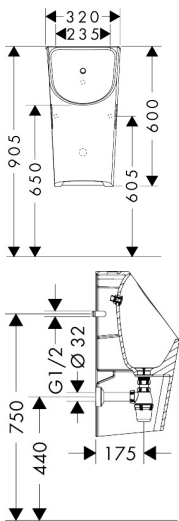

Merk	hansgrohe
Artikelnaam	EluPura Original S urinoir met toevoer van achter en afvoer naar onder/achter, zonder spoelrand
Art.nr.	60286450
Oppervlakte	wit
Netto prijs	283,25 EUR

Product foto

Kenmerken

- materiaal: keramiek
- Made to Fit NoiseReduction: een geluiddempende mat die past bij de vorm van het product
- glansgraad keramiek: glanzend
- sifon inbegrepen
- randloos
- watertoevoer vanaf de achterzijde
- aansluiting: wandmontage
- aansluiting: G $\frac{1}{2}$
- met bevestigingsmateriaal

Maat tekeningen

Technologie

Merk	hansgrohe
Artikelnaam	EluPura Original S urinoir met toevoer van achter en afvoer naar onder/achter, zonder spoelrand
Art.nr.	60286450
Oppervlakte	wit
Netto prijs	283,25 EUR

Installatievoorbeelden

i Afmetingen kunnen variëren vanwege keramische toleranties die verband houden met het productieproces.

Merk	hansgrohe
Artikelnaam	EluPura Original S urinoir met toevoer van achter en afvoer naar onder/achter, zonder spoelrand
Art.nr.	60286450
Oppervlakte	wit
Netto prijs	283,25 EUR

Explosietekening voor bouwjaar: >04/24

Merk	hansgrohe
Artikelnaam	EluPura Original S urinoir met toevoer van achter en afvoer naar onder/achter, zonder spoelrand
Art.nr.	60286450
Oppervlakte	wit
Netto prijs	283,25 EUR