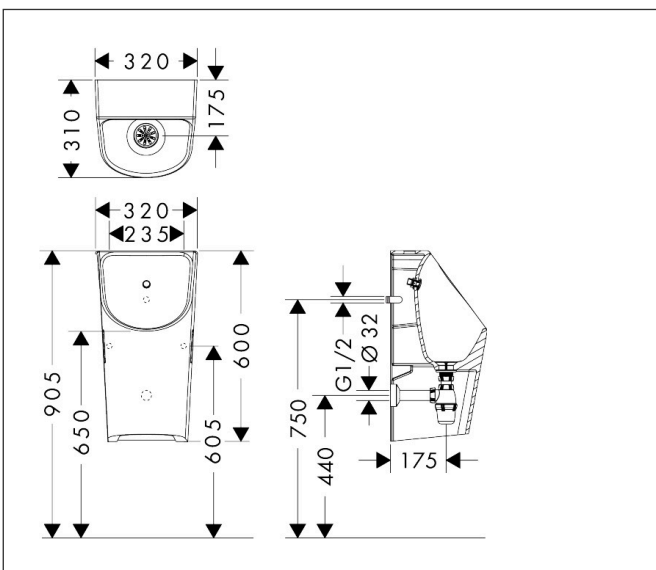

Merk	hansgrohe
Artikelnaam	EluPura Original S urinoir met toevoer van achter en afvoer naar onder/achter, zonder spoelrand
Art.nr.	60286450
Oppervlakte	wit
Netto prijs	283,25 EUR

Product foto

Kenmerken

- materiaal: keramiek
- Made to Fit NoiseReduction: een geluiddempende mat die past bij de vorm van het product
- glansgraad keramiek: glanzend
- sifon inbegrepen
- randloos
- watertoevoer vanaf de achterzijde
- aansluiting: wandmontage
- aansluiting: G $\frac{1}{2}$
- met bevestigingsmateriaal

Maat tekeningen

Technologie

Merk	hansgrohe
Artikelnaam	EluPura Original S urinoir met toevoer van achter en afvoer naar onder/achter, zonder spoelrand
Art.nr.	60286450
Oppervlakte	wit
Netto prijs	283,25 EUR

Installatievoorbeelden

i Afmetingen kunnen variëren vanwege keramische toleranties die verband houden met het productieproces.

Merk	hansgrohe
Artikelnaam	EluPura Original S urinoir met toevoer van achter en afvoer naar onder/achter, zonder spoelrand
Art.nr.	60286450
Oppervlakte	wit
Netto prijs	283,25 EUR

Explosietekening voor bouwjaar: >04/24

Merk	hansgrohe
Artikelnaam	EluPura Original S urinoir met toevoer van achter en afvoer naar onder/achter, zonder spoelrand
Art.nr.	60286450
Oppervlakte	wit
Netto prijs	283,25 EUR