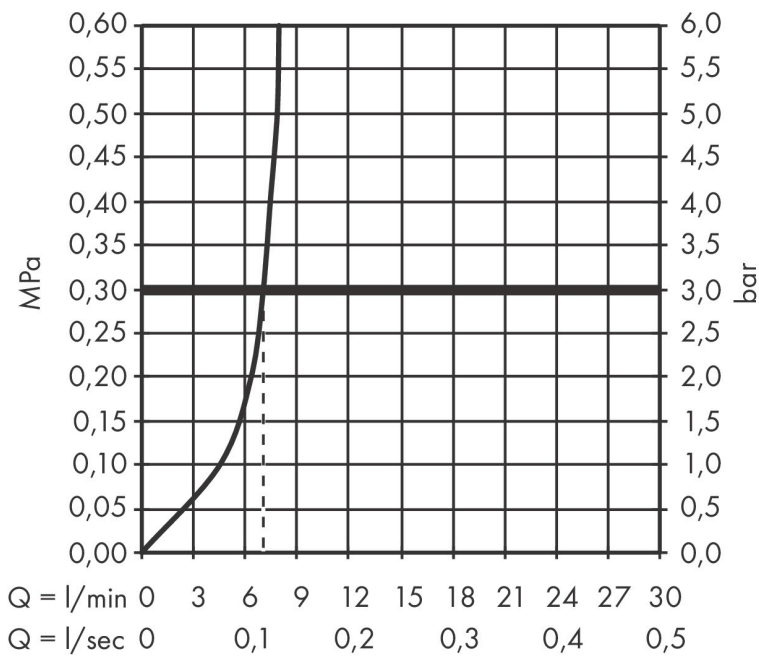

Merk hansgrohe
Artikelnaam **Metropol** ééngreeps bidetmengkraan mer afvoerpluggarnituur
Art.nr. 32520990
Oppervlakte Polished Gold Optic
Netto prijs 739,73 EUR

Stroomschema