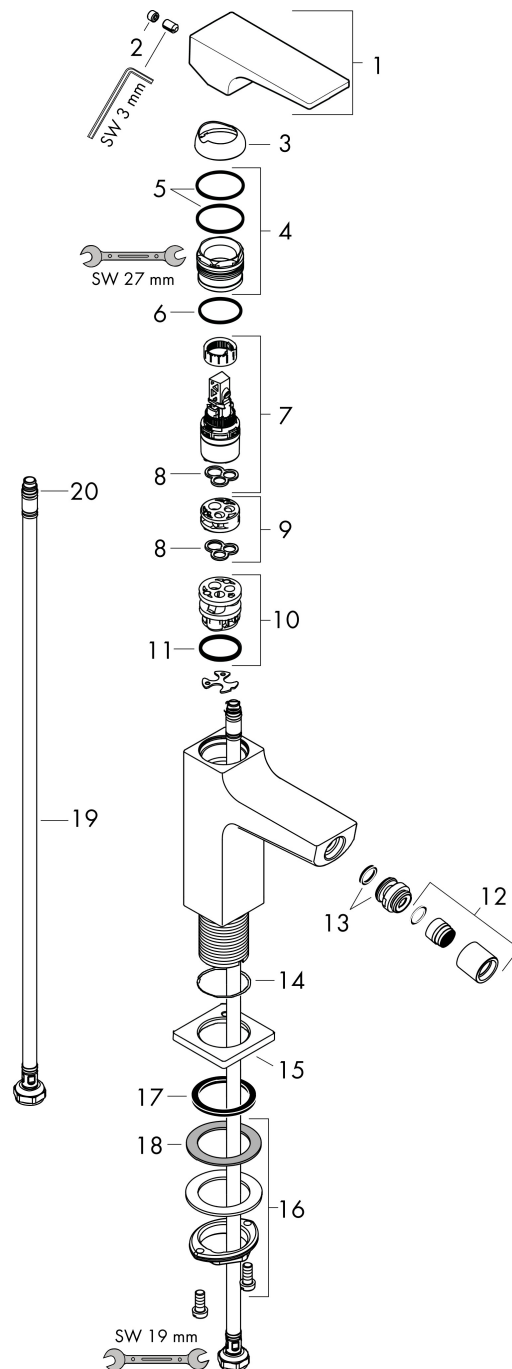

Merk hansgrohe
Artikelnaam **Metropol** ééngreeps bidetmengkraan mer afvoerpluggarnituur
Art.nr. 32520990
Oppervlakte Polished Gold Optic
Netto prijs 739,73 EUR

Explosietekening voor bouwjaar: >07/19

Merk	hansgrohe
Artikelnaam	Metropol ééngreeps bidetmengkraan mer afvoerpluggarnituur
Art.nr.	32520990
Oppervlakte	Polished Gold Optic
Netto prijs	739,73 EUR

Onderdelen voor bouwjaar: >07/19

Pos	Beschrijving	Art.nr.	Prijs
1	greep	92995990	100,36
2	greepstop	95704000	3,12
3	afdekkap	92625990	40,14
4	moer	92689000	21,22
5	O-ring 27x1,5	92527000	8,01
6	O-ring 25x1,5	98146000	4,99
7	kardoes compl.	97685000	54,08
8	dichting	98865000	26,73
9	kardoesadapter	92628000	17,26
10	kardoesadapter	98866000	26,73
11	O-ring 23x2	98398000	3,12
12	perlator laminar M16x1 (7 l/min)	97360990	51,06
13	kogelgewricht	97362990	51,06
14	O-ring 32x1,5	92936000	3,12
15	rozet	93048990	51,06
16	schachtbevestigingsset compl. (Ø 32)	13961000	21,22
17	vlakdichting	98749000	4,99
18	stelring	97548000	3,12
19	aansluitslang 450 mm M8x0,75 G3/8	97206000	26,73
20	O-ring 6,6x1,6	93019000	3,12
a	Afvoerplug Push-Open	50100990	93,10
b	schachtverlenging	13898000	66,87