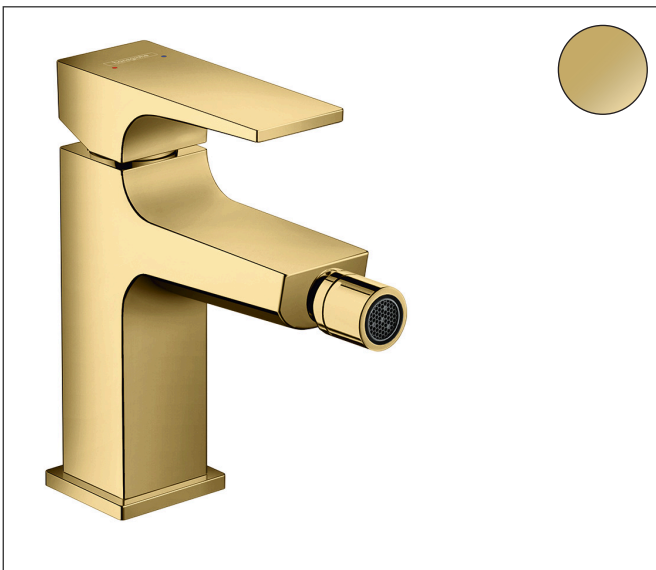

Merk hansgrohe  
 Artikelnaam **Metropol** ééngreeps bidetmengkraan mer afvoerpluggarnituur  
 Art.nr. 32520990  
 Oppervlakte Polished Gold Optic  
 Netto prijs 739,73 EUR

## Kenmerken

- ééngreeps bidetmengkraan, afvoergarnituur
- voorsprong uitloop 129 mm
- uitloophoogte: 100 mm
- perlator met kogelgewricht
- straalsoort: laminaire straal
- maximale doorstroomhoeveelheid bij 3 bar: 7,5 l/min
- keramisch kardoes
- temperatuurbegrenzing instelbaar

## Certificaat

Merk hansgrohe  
 Artikelnaam **Metropol** ééngreeps bidetmengkraan mer afvoerpluggarnituur  
 Art.nr. 32520990  
 Oppervlakte Polished Gold Optic  
 Netto prijs 739,73 EUR

## Explosietekening voor bouwjaar: >07/19

Merk	hansgrohe
Artikelnaam	<b>Metropol</b> ééngreeps bidetmengkraan mer afvoerpluggarnituur
Art.nr.	32520990
Oppervlakte	Polished Gold Optic
Netto prijs	739,73 EUR