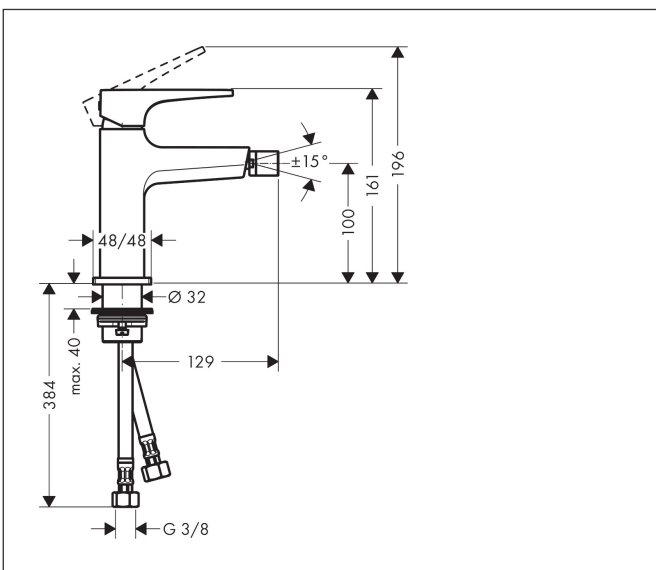

Merk hansgrohe  
 Artikelnaam **Metropol** ééngreeps bidetmengkraan mer afvoerpluggarnituur  
 Art.nr. 32520990  
 Oppervlakte Polished Gold Optic  
 Netto prijs 739,73 EUR

## Kenmerken

- ééngreeps bidetmengkraan, afvoergarnituur
- voorsprong uitloop 129 mm
- uitloophoogte: 100 mm
- perlator met kogelgewricht
- straalsoort: laminaire straal
- maximale doorstroomhoeveelheid bij 3 bar: 7,5 l/min
- keramisch kardoes
- temperatuurbegrenzing instelbaar

## Maat tekeningen