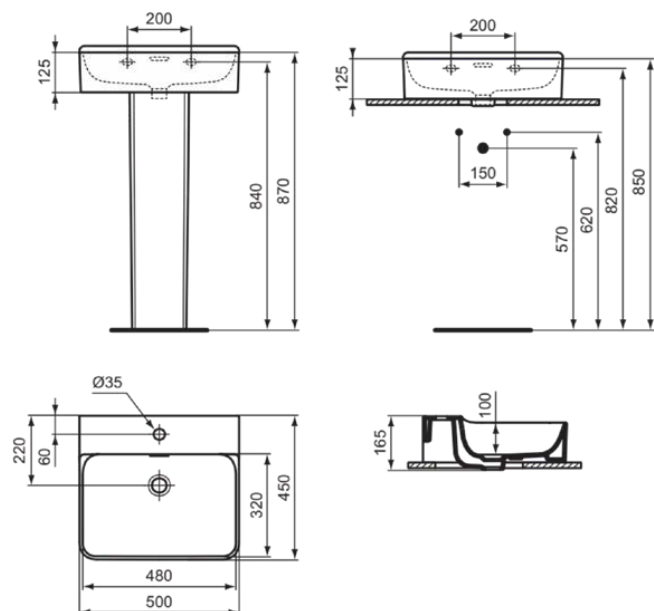

CONCA

T3812V1

CONCA | Wastafel 500x450x165 mm in Silk White afwerking, 1 met kraangat, met overloop

Afbeelding & technische tekening

Algemene informatie

Productcategorie:	Wastafels
Producttype:	Wastafel
Merk:	Ideal Standard
Collectie:	CONCA
Ontwerper:	Palomba Serafini Associati
Colour:	V1 - Silk White
Afwerking van het oppervlak:	satijn
Hoogte (mm):	165
Breedte (mm):	500
Lengte / sprong (mm):	450
Nettogewicht (kg):	14.00
EAN-code:	8014140478409

Productnormen & certificeringen

Normen:	EN 14688
Prestatieverklaring classificatie (DoP):	CL 25

Product specificaties

Kleurcode:	V1
Kleuromschrijving:	Silk White
Geslepen onderzijde:	Ja
Model voor mindervaliden:	Nee
Met kettingoog:	Nee
Materiaal:	Keramisch
Materiaalkwaliteit:	Fine Fireclay
Aantal kraangaten per gebruiksplaats:	1
Aantal gebruiksplaatsen:	1
Overloop zichtbaar:	Ja
PVD technologie:	Nee
Afzetplateau:	Achterkant
Afwerking van het oppervlak:	satijn
Positie kraangat:	Midden
Type overloop:	Gleuf
Met rugwand:	Nee
Met afvoerplug:	Nee
Met overloop:	Ja
Met sifon:	Nee
Inclusief bevestigingsmateriaal:	Nee
Bevestigingswijze:	Wand
Aanbevolen zaagmal:	TT0299724