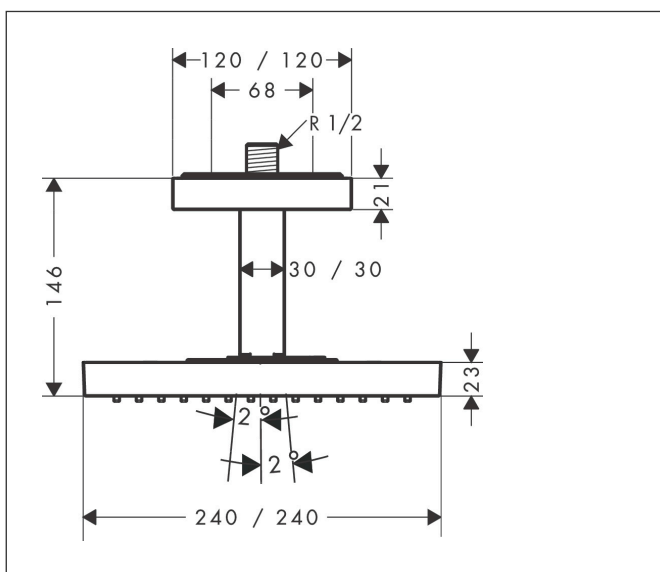

Maat tekeningen

Technologie

Straalsoorten