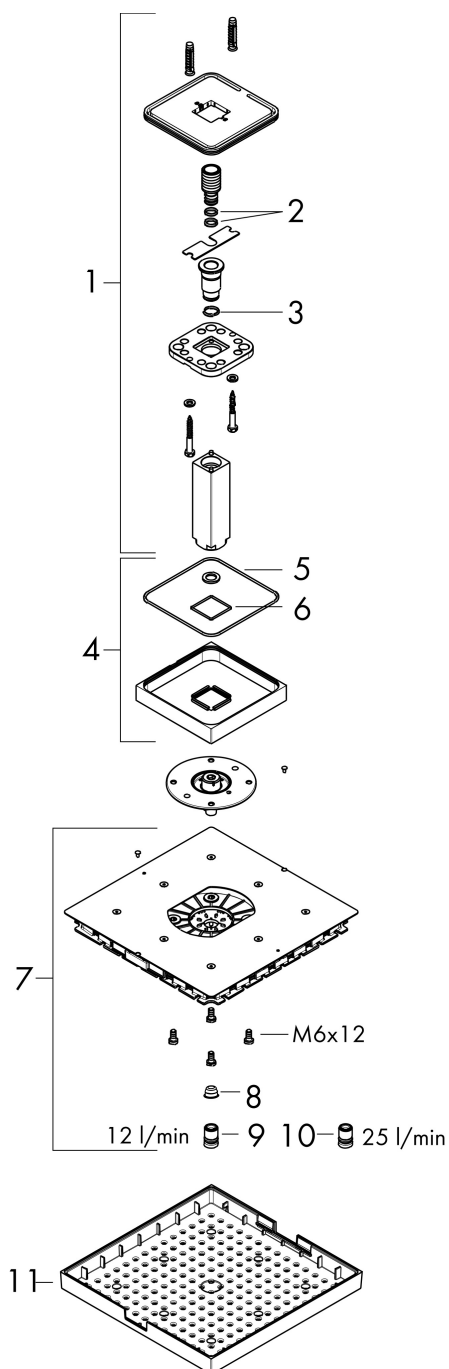

Merk	AXOR
Artikelnaam	AXOR ShowerSolutions hoofddouche 240/240 1jet met plafondbevestiging
Art.nr.	10929000
Oppervlakte	chrom
Netto prijs	1.576,06 EUR

Explosietekening voor bouwjaar: >11/11