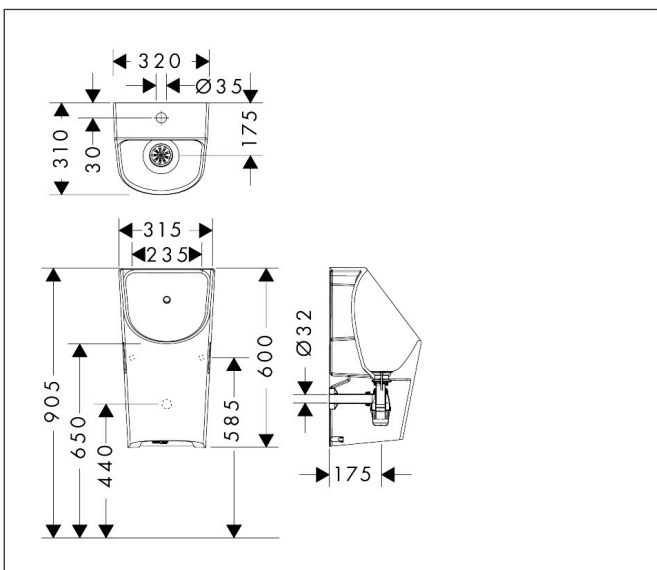

Merk	hansgrohe
Artikelnaam	<b>EluPura Original S</b> urinoir met toevoer van boven en afvoer naar onder/achter, zonder spoelrand
Art.nr.	60287450
Oppervlakte	wit
Netto prijs	283,25 EUR

## Maat tekeningen

## Installatievoorbeelden

**i** Afmetingen kunnen variëren vanwege keramische toleranties die verband houden met het productieproces.

Merk	hansgrohe
Artikelnaam	<b>EluPura Original S</b> urinoir met toevoer van boven en afvoer naar onder/achter, zonder spoelrand
Art.nr.	60287450
Oppervlakte	wit
Netto prijs	283,25 EUR

## Explosietekening voor bouwjaar: >04/24

Merk	hansgrohe
Artikelnaam	<b>EluPura Original S</b> urinoir met toevoer van boven en afvoer naar onder/achter, zonder spoelrand
Art.nr.	60287450
Oppervlakte	wit
Netto prijs	283,25 EUR