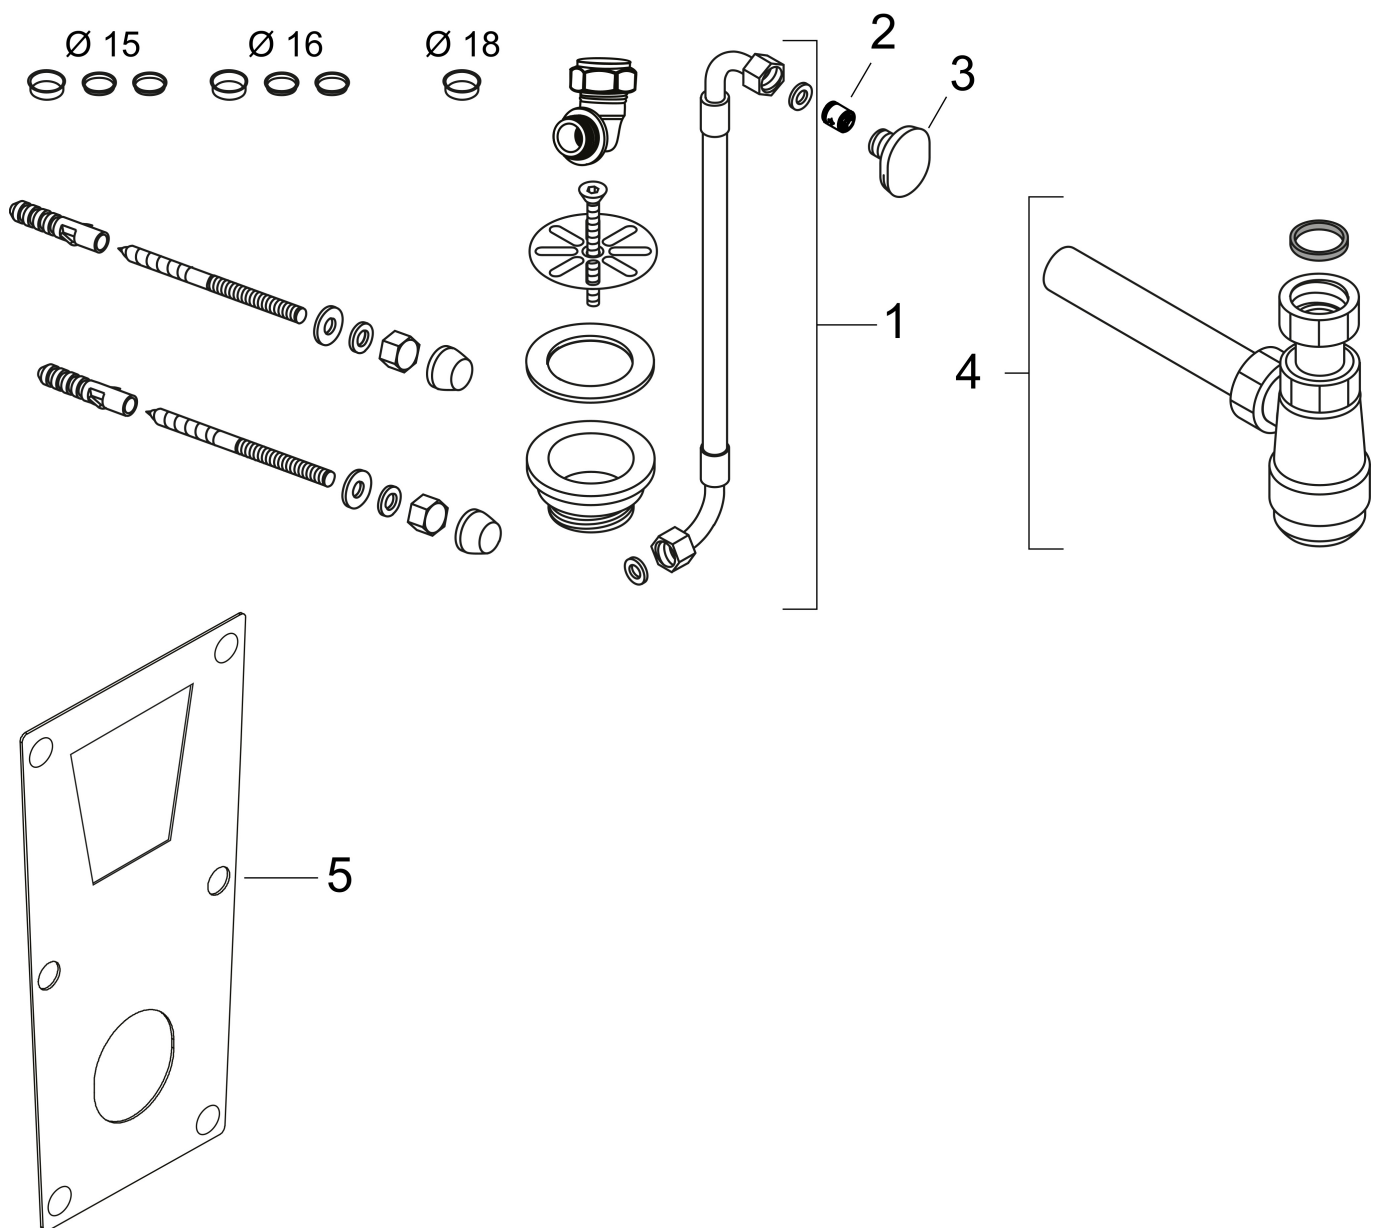

## Maat tekeningen

## Technologie

Merk	hansgrohe
Artikelnaam	<b>EluPura Original S</b> urinoir met toevoer van boven en afvoer naar onder/achter, zonder spoelrand
Art.nr.	60287450
Oppervlakte	wit
Netto prijs	283,25 EUR

## Installatievoorbeelden

**i** Afmetingen kunnen variëren vanwege keramische toleranties die verband houden met het productieproces.

Merk	hansgrohe
Artikelnaam	<b>EluPura Original S</b> urinoir met toevoer van boven en afvoer naar onder/achter, zonder spoelrand
Art.nr.	60287450
Oppervlakte	wit
Netto prijs	283,25 EUR

## Explosietekening voor bouwjaar: >04/24

Merk	hansgrohe
Artikelnaam	<b>EluPura Original S</b> urinoir met toevoer van boven en afvoer naar onder/achter, zonder spoelrand
Art.nr.	60287450
Oppervlakte	wit
Netto prijs	283,25 EUR