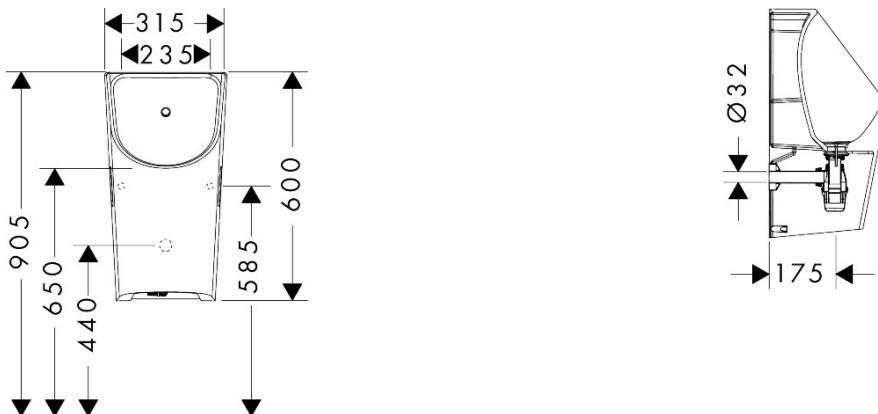

## Maat tekeningen

## Technologie

Merk	hansgrohe
Artikelnaam	<b>EluPura Original S</b> urinoir met toevoer van boven en afvoer naar onder/achter, zonder spoelrand
Art.nr.	60287450
Oppervlakte	wit
Netto prijs	283,25 EUR

## Installatievoorbeelden

**i** Afmetingen kunnen variëren vanwege keramische toleranties die verband houden met het productieproces.

Merk	hansgrohe
Artikelnaam	<b>EluPura Original S</b> urinoir met toevoer van boven en afvoer naar onder/achter, zonder spoelrand
Art.nr.	60287450
Oppervlakte	wit
Netto prijs	283,25 EUR

## Explosietekening voor bouwjaar: >04/24

Merk	hansgrohe
Artikelnaam	<b>EluPura Original S</b> urinoir met toevoer van boven en afvoer naar onder/achter, zonder spoelrand
Art.nr.	60287450
Oppervlakte	wit
Netto prijs	283,25 EUR