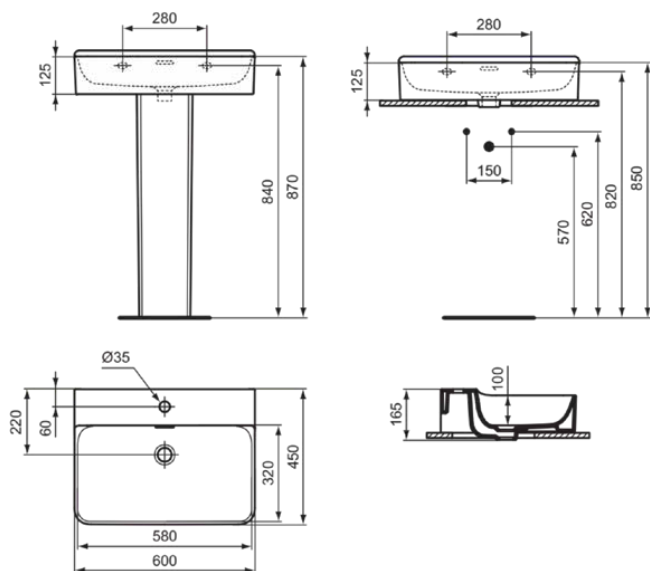

CONCA

T3818V1

CONCA | Wastafel 600x450x165 mm in Silk White afwerking, 1 met kraangat, met overloop

Afbeelding & technische tekening

Algemene informatie

Productcategorie:	Wastafels
Producttype:	Wastafel
Merk:	Ideal Standard
Collectie:	CONCA
Ontwerper:	Palomba Serafini Associati
Colour:	V1 - Silk White
Afwerking van het oppervlak:	satijn
Hoogte (mm):	165
Breedte (mm):	600
Lengte / sprong (mm):	450
Nettogewicht (kg):	17.00
EAN-code:	8014140478461

Productnormen & certificeringen

Normen:	EN 14688
Prestatieverklaring classificatie (DoP):	CL 25

Product specificaties

Kleurcode:	V1
Kleuomschrijving:	Silk White
Geslepen onderzijde:	Ja
Model voor mindervaliden:	Nee
Met kettingoog:	Nee
Materiaal:	Keramisch
Materiaalkwaliteit:	Fine Fireclay
Aantal kraangaten per gebruiksplaats:	1
Aantal gebruiksplaatsen:	1
Overloop zichtbaar:	Ja
PVD technologie:	Nee
Afzetplateau:	Achterkant
Afwerking van het oppervlak:	satijn
Positie kraangat:	Midden
Type overloop:	Gleuf
Met rugwand:	Nee
Met afvoerplug:	Nee
Met overloop:	Ja
Met sifon:	Nee
Inclusief bevestigingsmateriaal:	Nee
Bevestigingswijze:	Wand
Aanbevolen zaagmal:	TT0299724