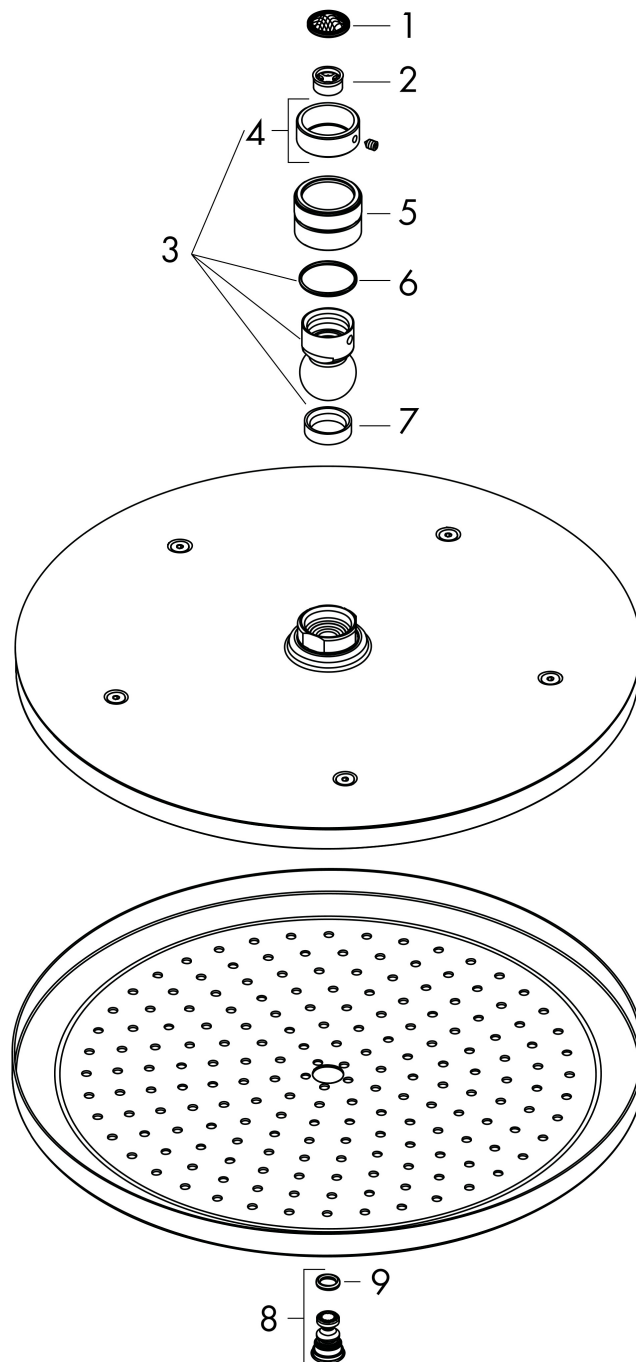

Merk hansgrohe
 Artikelnaam **Croma** hoofddouche 280 1jet EcoSmart
 Art.nr. 26221340
 Oppervlakte Brushed Black Chrome
 Netto prijs 636,80 EUR

Product foto

Kenmerken

- diameter straalplaat 280 mm
- RainAir volle zachte regenstraal
- functie van: 7,8 l/min
- maximale doorstroomhoeveelheid bij 3 bar: 8,5 l/min
- hoek hoofddouche verstelbaar
- afdekplaat van metaal
- straalplaat voor reiniging afneembaar
- EcoSmart: Veel waterplezier met veel minder water

Maat tekeningen

Technologie

Straalsoorten

Certificaat

Merk	hansgrohe
Artikelnaam	Croma hoofddouche 280 1jet EcoSmart
Art.nr.	26221340
Oppervlakte	Brushed Black Chrome
Netto prijs	636,80 EUR

Benodigde onderdelen (naar keuze)

Merk hansgrohe
 Artikelnaam **Croma** hoofddouche 280 1jet EcoSmart
 Art.nr. 26221340
 Oppervlakte Brushed Black Chrome
 Netto prijs 636,80 EUR

Stroomschema

De verbruikswaarden werden in overeenstemming met de praktijk met de bijbehorende armaturen (thermostaat/mengkraan/inbouwventiel) gemeten.

Merk hansgrohe
Artikelnaam **Croma** hoofddouche 280 1jet EcoSmart
Art.nr. 26221340
Oppervlakte Brushed Black Chrome
Netto prijs 636,80 EUR

Explosietekening voor bouwjaar: >08/19

Merk hansgrohe
 Artikelnaam **Croma** hoofddouche 280 1jet EcoSmart
 Art.nr. 26221340
 Oppervlakte Brushed Black Chrome
 Netto prijs 636,80 EUR