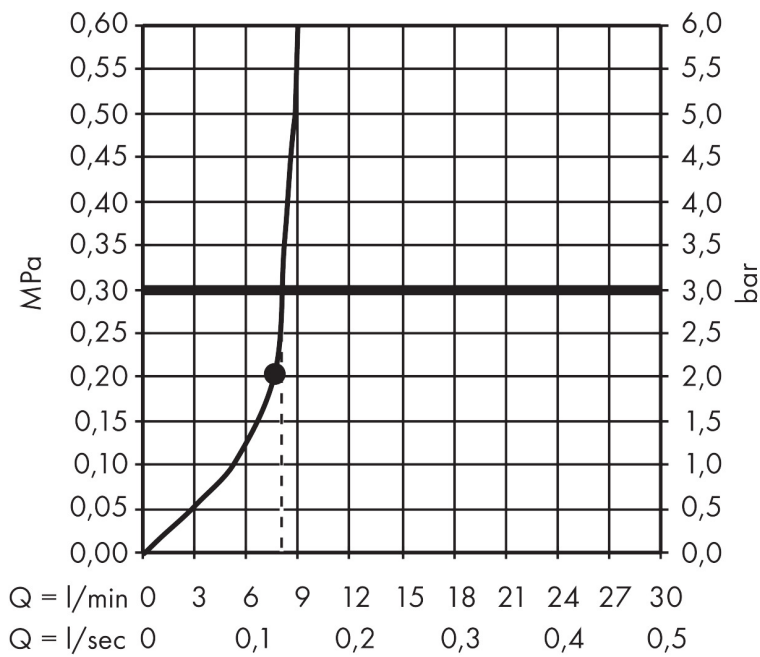

Merk hansgrohe
 Artikelnaam **Croma** hoofddouche 280 1jet EcoSmart
 Art.nr. 26221340
 Oppervlakte Brushed Black Chrome
 Netto prijs 636,80 EUR

Product foto

Kenmerken

- diameter straalplaat 280 mm
- RainAir volle zachte regenstraal
- functie van: 7,8 l/min
- maximale doorstroomhoeveelheid bij 3 bar: 8,5 l/min
- hoek hoofddouche verstelbaar
- afdekplaat van metaal
- straalplaat voor reiniging afneembaar
- EcoSmart: Veel waterplezier met veel minder water

Maat tekeningen

Technologie

Straalsoorten

Certificaat

Merk	hansgrohe
Artikelnaam	Croma hoofddouche 280 1jet EcoSmart
Art.nr.	26221340
Oppervlakte	Brushed Black Chrome
Netto prijs	636,80 EUR

Benodigde onderdelen (naar keuze)

Merk hansgrohe
 Artikelnaam **Croma** hoofddouche 280 1jet EcoSmart
 Art.nr. 26221340
 Oppervlakte Brushed Black Chrome
 Netto prijs 636,80 EUR

Stroomschema

De verbruikswaarden werden in overeenstemming met de praktijk met de bijbehorende armaturen (thermostaat/mengkraan/inbouwventiel) gemeten.