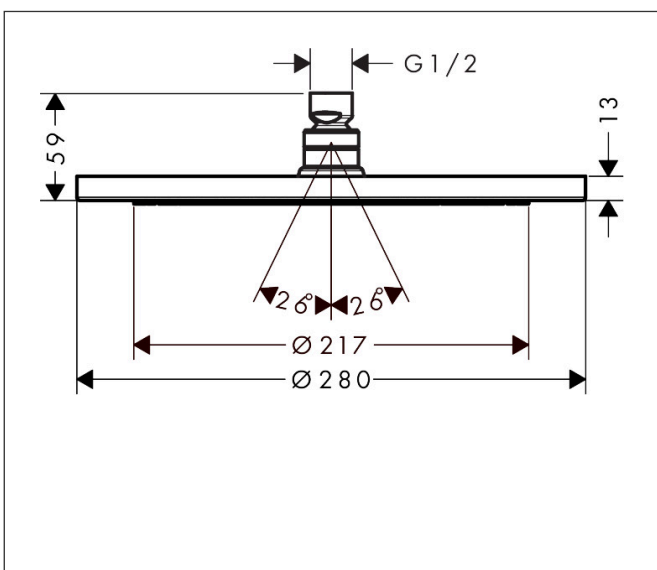

Merk hansgrohe
 Artikelnaam **Croma** hoofddouche 280 1jet EcoSmart
 Art.nr. 26221340
 Oppervlakte Brushed Black Chrome
 Netto prijs 636,80 EUR

Product foto

Kenmerken

- diameter straalplaat 280 mm
- RainAir volle zachte regenstraal
- functie van: 7,8 l/min
- maximale doorstroomhoeveelheid bij 3 bar: 8,5 l/min
- hoek hoofddouche verstelbaar
- afdekplaat van metaal
- straalplaat voor reiniging afneembaar
- EcoSmart: Veel waterplezier met veel minder water

Maat tekeningen

Technologie

Straalsoorten

Certificaat

Merk	hansgrohe
Artikelnaam	Croma hoofddouche 280 1jet EcoSmart
Art.nr.	26221340
Oppervlakte	Brushed Black Chrome
Netto prijs	636,80 EUR

Benodigde onderdelen (naar keuze)

Merk hansgrohe
 Artikelnaam **Croma** hoofddouche 280 1jet EcoSmart
 Art.nr. 26221340
 Oppervlakte Brushed Black Chrome
 Netto prijs 636,80 EUR

Stroomschema

De verbruikswaarden werden in overeenstemming met de praktijk met de bijbehorende armaturen (thermostaat/mengkraan/inbouwventiel) gemeten.

Merk hansgrohe
Artikelnaam **Croma** hoofddouche 280 1jet EcoSmart
Art.nr. 26221340
Oppervlakte Brushed Black Chrome
Netto prijs 636,80 EUR

Explosietekening voor bouwjaar: >08/19

Merk hansgrohe
 Artikelnaam **Croma** hoofddouche 280 1jet EcoSmart
 Art.nr. 26221340
 Oppervlakte Brushed Black Chrome
 Netto prijs 636,80 EUR