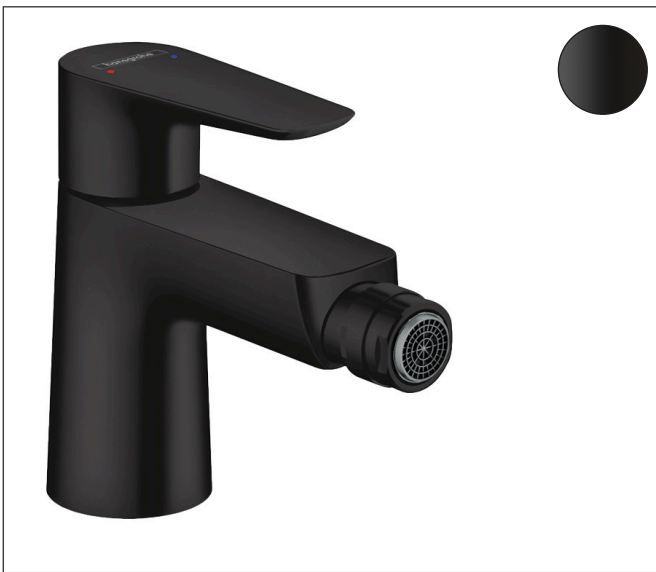

Merk hansgrohe  
 Artikelnaam **Talis E** ééngreeps bidetmengkraan met PopUp trekwaste  
 Art.nr. 71720670  
 Oppervlakte mat zwart  
 Netto prijs 269,06 EUR

## Kenmerken

- ééngreeps bidetmengkraan, afvoergarnituur
- voorsprong uitloop 116 mm
- uitloophoogte: 78 mm
- perlator met kogelgewricht
- straalsoort: normale straal
- maximale doorstroomhoeveelheid bij 3 bar: 5 l/min
- keramisch kardoes
- temperatuurbegrenzing instelbaar
- EU taxonomie: max 6l/min - draagt substantieel bij aan duurzaamheid

## Straalsoorten

Merk hansgrohe  
 Artikelnaam **Talis E** ééngreeps bidetmengkraan met PopUp trekwaste  
 Art.nr. 71720670  
 Oppervlakte mat zwart  
 Netto prijs 269,06 EUR

## Stroomschema

Merk	hansgrohe
Artikelnaam	<b>Talis E</b> ééngreeps bidetmengkraan met PopUp trekwaste
Art.nr.	71720670
Oppervlakte	mat zwart
Netto prijs	269,06 EUR