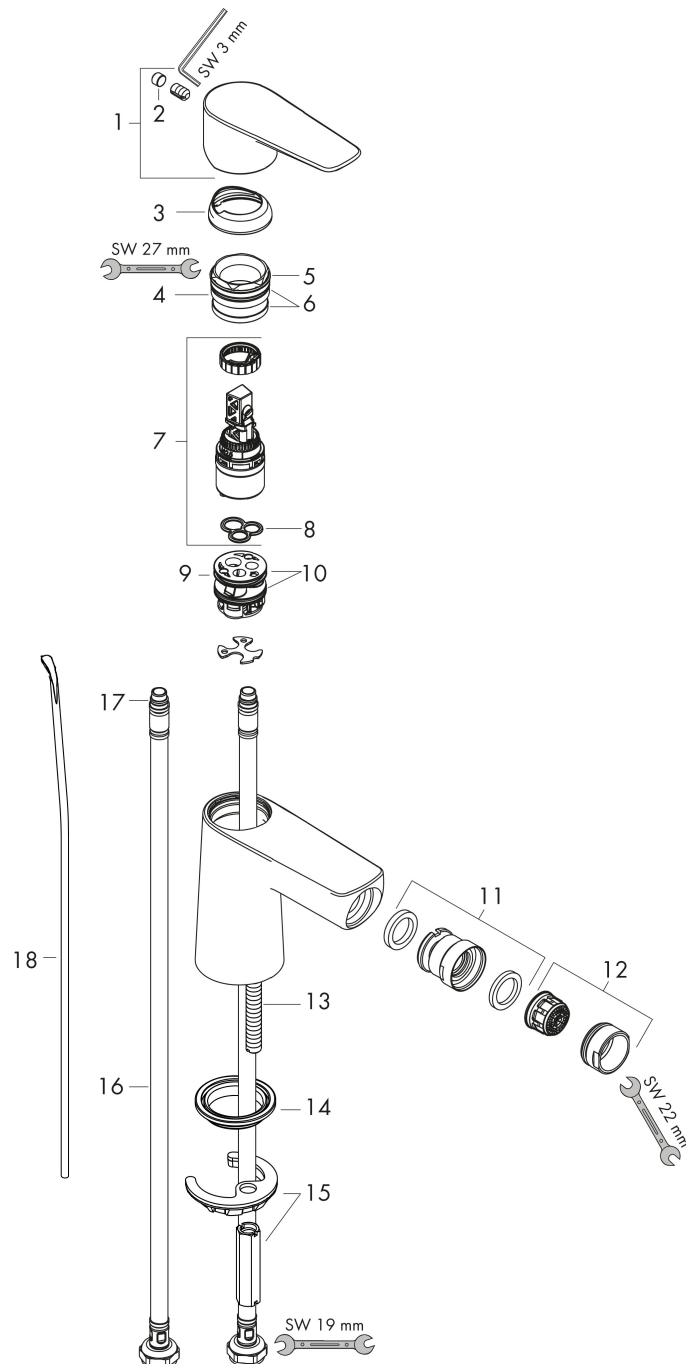

Merk	hansgrohe
Artikelnaam	Talis E ééngreeps bidetmengkraan met PopUp trekwaste
Art.nr.	71720670
Oppervlakte	mat zwart
Netto prijs	269,06 EUR

Explosietekening voor bouwjaar: >07/19