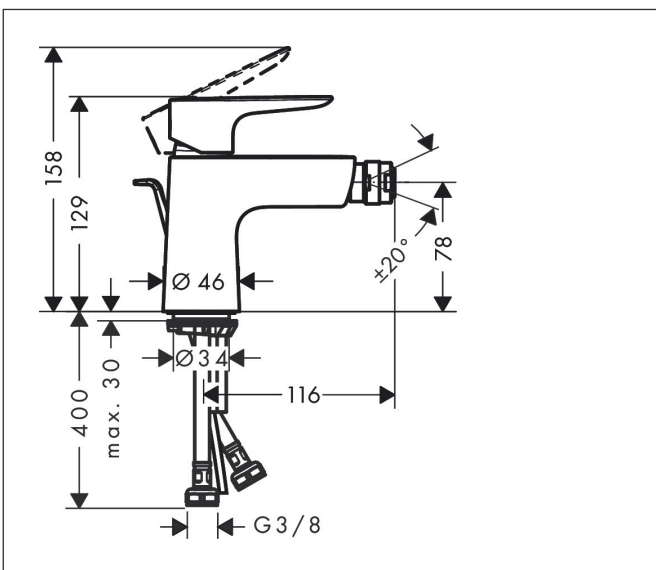

Merk hansgrohe  
 Artikelnaam **Talis E** ééngreeps bidetmengkraan met PopUp trekwaste  
 Art.nr. 71720670  
 Oppervlakte mat zwart  
 Netto prijs 269,06 EUR

## Kenmerken

- ééngreeps bidetmengkraan, afvoergarnituur
- voorsprong uitloop 116 mm
- uitloophoogte: 78 mm
- perlator met kogelgewricht
- straalsoort: normale straal
- maximale doorstroomhoeveelheid bij 3 bar: 5 l/min
- keramisch kardoes
- temperatuurbegrenzing instelbaar
- EU taxonomie: max 6l/min - draagt substantieel bij aan duurzaamheid

## Maat tekeningen