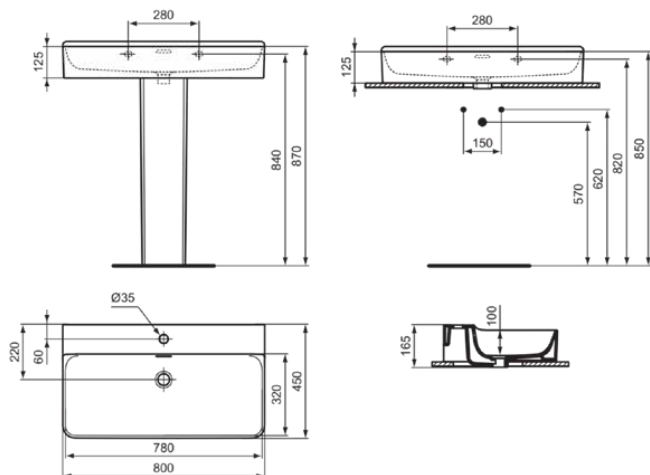

CONCA

T3826V1

CONCA | Wastafel 800x450x165 mm in Silk White afwerking, 1 met kraangat, met overloop

Afbeelding & technische tekening

Algemene informatie

Productcategorie:	Wastafels
Producttype:	Wastafel
Merk:	Ideal Standard
Collectie:	CONCA
Ontwerper:	Palomba Serafini Associati
Colour:	V1 - Silk White
Afwerking van het oppervlak:	satijn
Hoogte (mm):	165
Breedte (mm):	800
Lengte / sprong (mm):	450
Nettogewicht (kg):	21.90
EAN-code:	8014140478522

Productnormen & certificeringen

Normen:	EN 14688
Prestatieverklaring classificatie (DoP):	CL 25

Product specificaties

Kleurcode:	V1
Kleuromschrijving:	Silk White
Geslepen onderzijde:	Ja
Model voor mindervaliden:	Nee
Met kettingoog:	Nee
Materiaal:	Keramisch
Materiaalkwaliteit:	Fine Fireclay
Aantal kraangaten per gebruiksplaats:	1
Aantal gebruiksplaatsen:	1
Overloop zichtbaar:	Ja
PVD technologie:	Nee
Afzetplateau:	Achterkant
Afwerking van het oppervlak:	satijn
Positie kraangat:	Midden
Type overloop:	Gleuf
Met rugwand:	Nee
Met afvoerplug:	Nee
Met overloop:	Ja
Met sifon:	Nee
Inclusief bevestigingsmateriaal:	Nee
Bevestigingswijze:	Wand
Aanbevolen zaagmat:	TT0299724