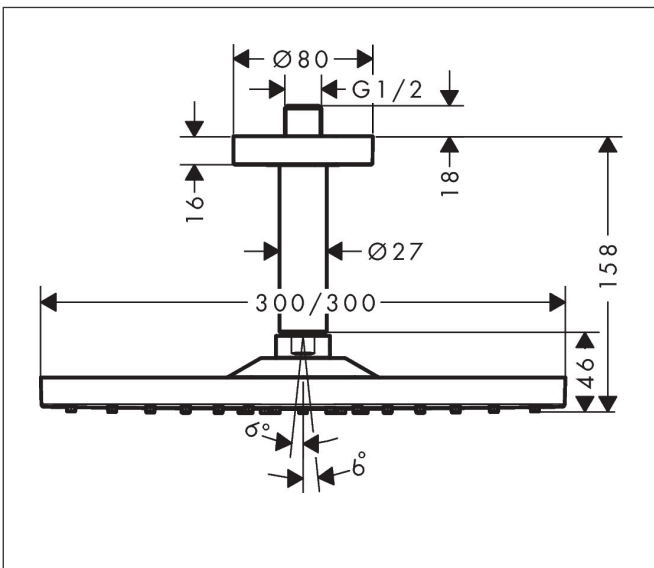

Merk hansgrohe
 Artikelnaam **Raindance E** hoofddouche 300 1jet met plafondaansluiting
 Art.nr. 26250340
 Oppervlakte Brushed Black Chrome
 Netto prijs 1.002,27 EUR

Product foto

Kenmerken

- bestaat uit: hoofddouche, plafondaansluiting
- diameter straalplaat 300 x 300 mm
- RainAir volle zachte regenstraal
- functie van: 12,3 l/min
- maximale doorstroomhoeveelheid bij 3 bar: 17 l/min
- hoek hoofddouche verstelbaar
- afdekplaat van metaal
- straalplaat voor reiniging afneembaar
- metalen plafondaansluiting
- plafondbevestiging 158 mm

Maat tekeningen

Technologie

Straalsoorten

Merk hansgrohe
 Artikelnaam **Raindance E** hoofddouche 300 1jet met plafondaansluiting
 Art.nr. 26250340
 Oppervlakte Brushed Black Chrome
 Netto prijs 1.002,27 EUR

Stroomschema

De verbruikswaarden werden in overeenstemming met de praktijk met de bijbehorende armaturen (thermostaat/mengkraan/inbouwventiel) gemeten.

Merk hansgrohe
 Artikelnaam **Raindance E** hoofddouche 300 1jet met plafondaansluiting
 Art.nr. 26250340
 Oppervlakte Brushed Black Chrome
 Netto prijs 1.002,27 EUR

Explosietekening voor bouwjaar: >11/19

Merk hansgrohe
 Artikelnaam **Raindance E** hoofddouche 300 1jet met plafondaansluiting
 Art.nr. 26250340
 Oppervlakte Brushed Black Chrome
 Netto prijs 1.002,27 EUR