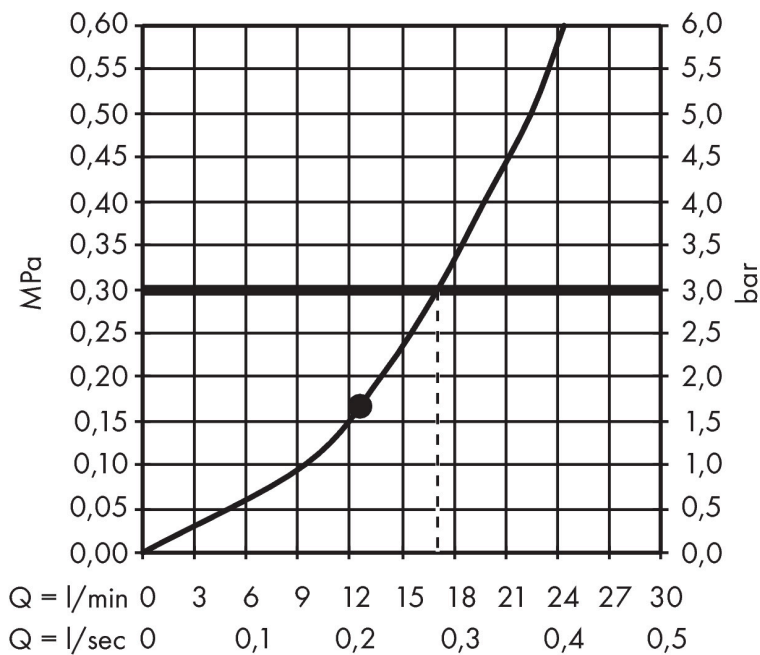

Merk hansgrohe
 Artikelnaam **Raindance E** hoofddouche 300 1jet met plafondaansluiting
 Art.nr. 26250340
 Oppervlakte Brushed Black Chrome
 Netto prijs 1.002,27 EUR

Product foto

Kenmerken

- bestaat uit: hoofddouche, plafondaansluiting
- diameter straalplaat 300 x 300 mm
- RainAir volle zachte regenstraal
- functie van: 12,3 l/min
- maximale doorstroomhoeveelheid bij 3 bar: 17 l/min
- hoek hoofddouche verstelbaar
- afdekplaat van metaal
- straalplaat voor reiniging afneembaar
- metalen plafondaansluiting
- plafondbevestiging 158 mm

Maat tekeningen

Technologie

Straalsoorten

Merk hansgrohe
 Artikelnaam **Raindance E** hoofddouche 300 1jet met plafondaansluiting
 Art.nr. 26250340
 Oppervlakte Brushed Black Chrome
 Netto prijs 1.002,27 EUR

Stroomschema

De verbruikswaarden werden in overeenstemming met de praktijk met de bijbehorende armaturen (thermostaat/mengkraan/inbouwventiel) gemeten.

Merk hansgrohe
 Artikelnaam **Raindance E** hoofddouche 300 1jet met plafondaansluiting
 Art.nr. 26250340
 Oppervlakte Brushed Black Chrome
 Netto prijs 1.002,27 EUR

Explosietekening voor bouwjaar: >11/19

Merk hansgrohe
 Artikelnaam **Raindance E** hoofddouche 300 1jet met plafondaansluiting
 Art.nr. 26250340
 Oppervlakte Brushed Black Chrome
 Netto prijs 1.002,27 EUR