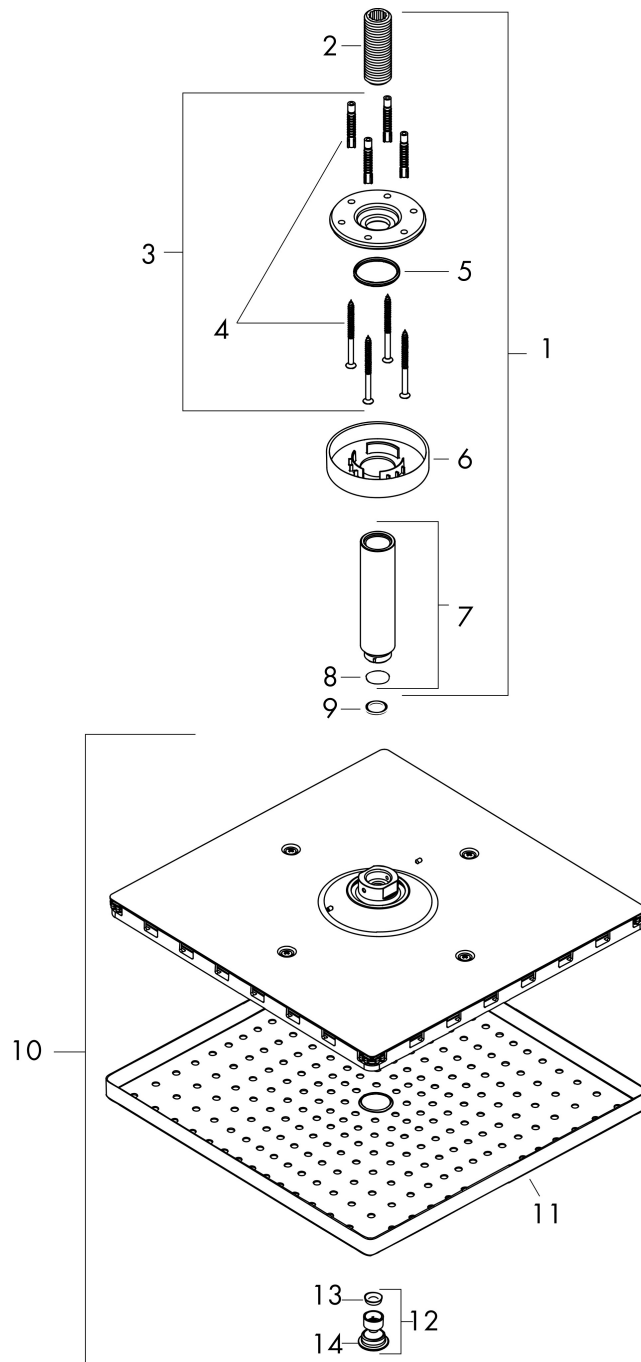

Merk hansgrohe
Artikelnaam **Raindance E** hoofddouche 300 1jet met plafondaansluiting
Art.nr. 26250340
Oppervlakte Brushed Black Chrome
Netto prijs 1.002,27 EUR

Explosietekening voor bouwjaar: >11/19

Merk hansgrohe
Artikelnaam **Raindance E** hoofddouche 300 1jet met plafondaansluiting
Art.nr. 26250340
Oppervlakte Brushed Black Chrome
Netto prijs 1.002,27 EUR

Onderdelen voor bouwjaar: >11/19

Pos	Beschrijving	Art.nr.	Prijs
1	douche-arm	27393340	107,12
2	aansluiting	95188000	25,70
3	bevestigingsmateriaal	95208000	52,00
4	bevestigingsmateriaal	40916000	4,80
5	O-ring 34x2	98383000	4,80
6	rozet Ø 80 mm	92122340	38,60
7	douche-arm	27479340	102,60
8	O-ring 16x2	98133000	3,00
9	dichting	98058000	3,00
10	AIR ventiel	93127340	38,60
11	zeef	93128000	
12	O-ring 15x2	98163000	3,00