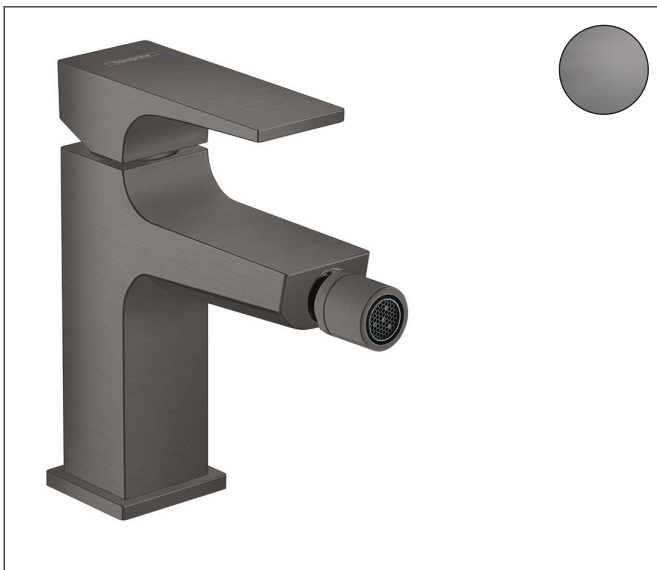

Merk hansgrohe
 Artikelnaam **Metropol** ééngreeps bidetmengkraan mer afvoerpluggarnituur
 Art.nr. 32520340
 Oppervlakte Brushed Black Chrome
 Netto prijs 739,73 EUR

Product foto

Kenmerken

- ééngreeps bidetmengkraan, afvoergarnituur
- voorsprong uitloop 129 mm
- uitloophoogte: 100 mm
- perlator met kogelgewricht
- straalsoort: laminaire straal
- maximale doorstroomhoeveelheid bij 3 bar: 7,5 l/min
- keramisch kardoes
- temperatuurbegrenzing instelbaar

Maat tekeningen

Straalsoorten

Certificaat

Merk hansgrohe
 Artikelnaam **Metropol** ééngreeps bidetmengkraan mer afvoerpluggarnituur
 Art.nr. 32520340
 Oppervlakte Brushed Black Chrome
 Netto prijs 739,73 EUR

Stroomschema

| | |
|-------------|--|
| Merk | hansgrohe |
| Artikelnaam | Metropol ééngreeps bidetmengkraan mer afvoerpluggarnituur |
| Art.nr. | 32520340 |
| Oppervlakte | Brushed Black Chrome |
| Netto prijs | 739,73 EUR |

Explosietekening voor bouwjaar: >11/19

| | |
|-------------|--|
| Merk | hansgrohe |
| Artikelnaam | Metropol ééngreeps bidetmengkraan mer afvoerpluggarnituur |
| Art.nr. | 32520340 |
| Oppervlakte | Brushed Black Chrome |
| Netto prijs | 739,73 EUR |