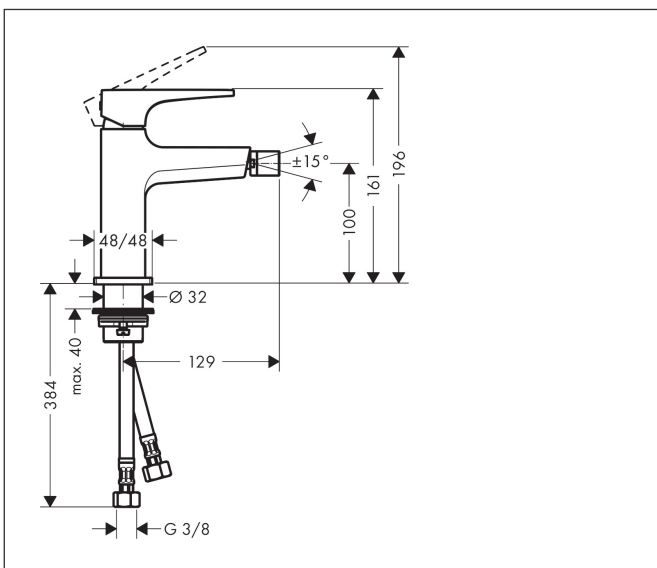

Merk hansgrohe
 Artikelnaam **Metropol** ééngreeps bidetmengkraan mer afvoerpluggarnituur
 Art.nr. 32520340
 Oppervlakte Brushed Black Chrome
 Netto prijs 739,73 EUR

Product foto

Kenmerken

- ééngreeps bidetmengkraan, afvoergarnituur
- voorsprong uitloop 129 mm
- uitloophoogte: 100 mm
- perlator met kogelgewricht
- straalsoort: laminaire straal
- maximale doorstroomhoeveelheid bij 3 bar: 7,5 l/min
- keramisch kardoes
- temperatuurbegrenzing instelbaar

Maat tekeningen

Straalsoorten

Certificaat

Merk hansgrohe
 Artikelnaam **Metropol** ééngreeps bidetmengkraan mer afvoerpluggarnituur
 Art.nr. 32520340
 Oppervlakte Brushed Black Chrome
 Netto prijs 739,73 EUR

Stroomschema

| | |
|-------------|--|
| Merk | hansgrohe |
| Artikelnaam | Metropol ééngreeps bidetmengkraan mer afvoerpluggarnituur |
| Art.nr. | 32520340 |
| Oppervlakte | Brushed Black Chrome |
| Netto prijs | 739,73 EUR |

Explosietekening voor bouwjaar: >11/19

| | |
|-------------|--|
| Merk | hansgrohe |
| Artikelnaam | Metropol ééngreeps bidetmengkraan mer afvoerpluggarnituur |
| Art.nr. | 32520340 |
| Oppervlakte | Brushed Black Chrome |
| Netto prijs | 739,73 EUR |