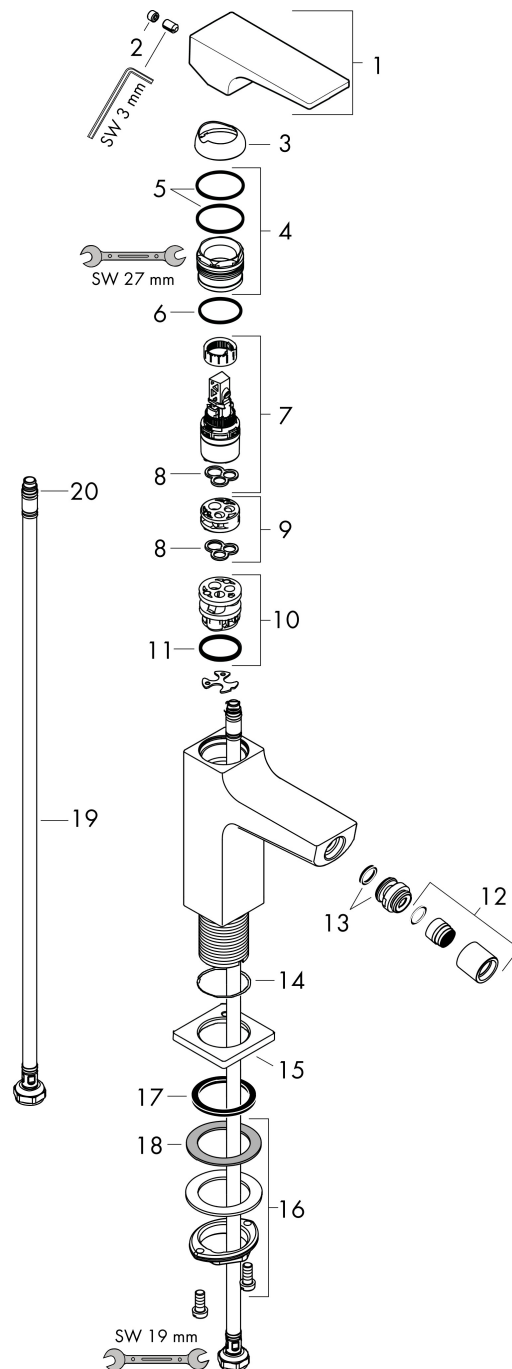

Merk hansgrohe
 Artikelnaam **Metropol** ééngreeps bidetmengkraan mer afvoerpluggarnituur
 Art.nr. 32520340
 Oppervlakte Brushed Black Chrome
 Netto prijs 739,73 EUR

Product foto

Kenmerken

- ééngreeps bidetmengkraan, afvoergarnituur
- voorsprong uitloop 129 mm
- uitloophoogte: 100 mm
- perlator met kogelgewricht
- straalsoort: laminaire straal
- maximale doorstroomhoeveelheid bij 3 bar: 7,5 l/min
- keramisch kardoes
- temperatuurbegrenzing instelbaar

Maat tekeningen

Straalsoorten

Certificaat

Merk hansgrohe
 Artikelnaam **Metropol** ééngreeps bidetmengkraan mer afvoerpluggarnituur
 Art.nr. 32520340
 Oppervlakte Brushed Black Chrome
 Netto prijs 739,73 EUR

Stroomschema

| | |
|-------------|--|
| Merk | hansgrohe |
| Artikelnaam | Metropol ééngreeps bidetmengkraan mer afvoerpluggarnituur |
| Art.nr. | 32520340 |
| Oppervlakte | Brushed Black Chrome |
| Netto prijs | 739,73 EUR |

Explosietekening voor bouwjaar: >11/19

| | |
|-------------|--|
| Merk | hansgrohe |
| Artikelnaam | Metropol ééngreeps bidetmengkraan mer afvoerpluggarnituur |
| Art.nr. | 32520340 |
| Oppervlakte | Brushed Black Chrome |
| Netto prijs | 739,73 EUR |