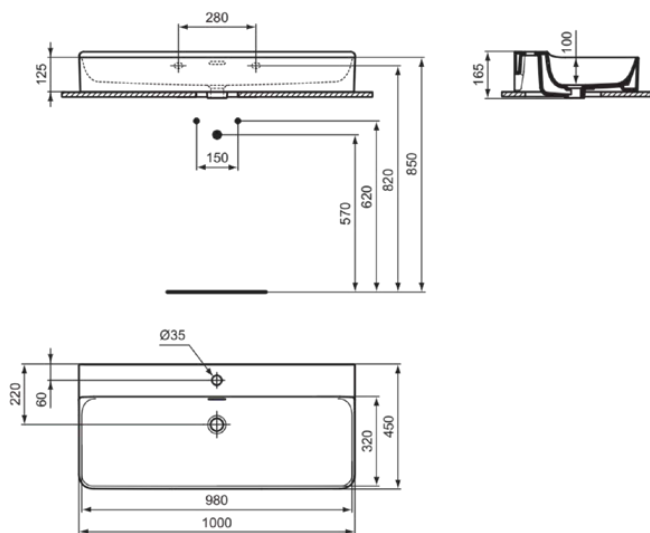

## T3832V1

CONCA | Wastafel 1000x450x165 mm in Silk White afwerking, 1 met kraangat, met overloop

### Algemene informatie

Productcategorie:	Wastafels
Producttype:	Wastafel
Merk:	Ideal Standard
Collectie:	CONCA
Ontwerper:	Palomba Serafini Associati
Colour:	V1 - Silk White
Afwerking van het oppervlak:	satijn
Hoogte (mm):	165
Breedte (mm):	1000
Lengte / sprong (mm):	450
Nettogewicht (kg):	25.40
EAN-code:	8014140478584