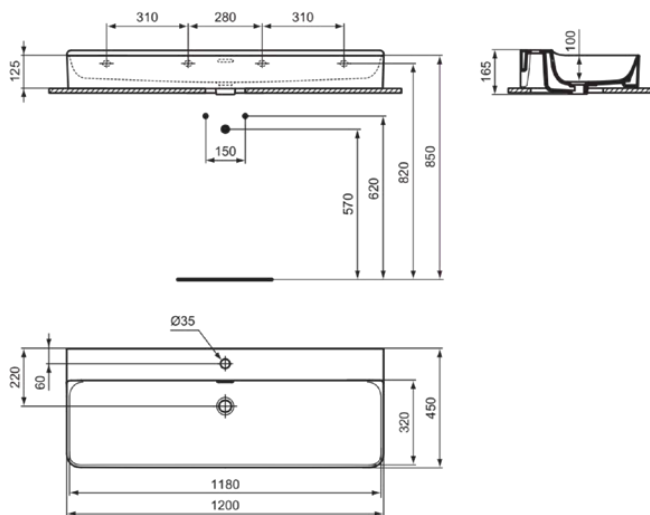

## T3838V1

CONCA | Wastafel 1200x450x165 mm in Silk White afwerking, 1 met kraangat, met overloop

### Algemene informatie

Productcategorie:	Wastafels
Producttype:	Wastafel
Merk:	Ideal Standard
Collectie:	CONCA
Ontwerper:	Palomba Serafini Associati
Colour:	V1 - Silk White
Afwerking van het oppervlak:	satijn
Hoogte (mm):	165
Breedte (mm):	1200
Lengte / sprong (mm):	450
Nettogewicht (kg):	32.00
EAN-code:	8014140478645