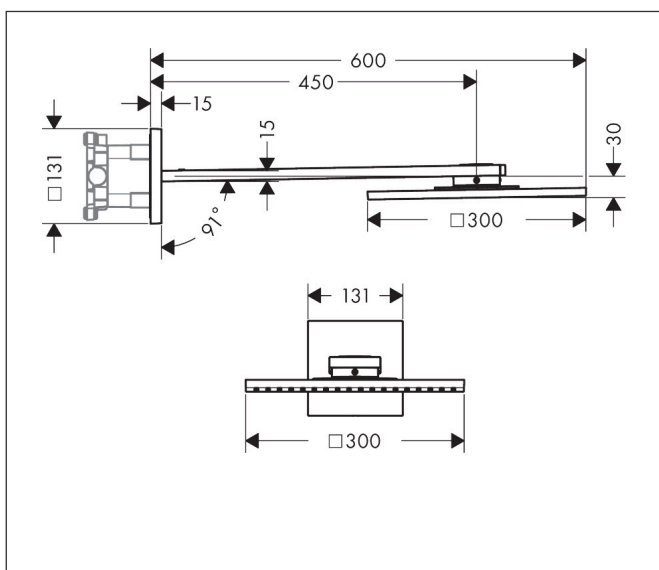

Merk AXOR
 Artikelnaam **AXOR ShowerSolutions** hoofddouche 300/300 2jet met douche-arm
 Art.nr. 35318000
 Oppervlakte chroom
 Netto prijs 2.017,61 EUR

reddot winner 2020

reddot winner 2021

Product foto

Kenmerken

- bestaat uit: hoofddouche, douche-arm
- diameter straalplaat 300 x 300 mm
- PowderRain, Intense PowderRain
- doorstroomhoeveelheid PowderRain-straal bij 3 bar: 18,9 l/min
- doorstroomhoeveelheid Intense PowderRain bij 3 bar: 15,6 l/min
- functie van: 15,2 l/min
- maximale doorstroomhoeveelheid bij 3 bar: 27,4 l/min
- Select drukknop op de thermostaat
- dynamische straalnoppen komen pas tevoorschijn bij gebruik
- afdekplaat van metaal
- plafonddouche afneembaar voor reiniging
- ServiceCard met zeef kan zonder gereedschap worden verwijderd voor reiniging
- lengte douche-arm: 450 mm
- aansluiting: inbouwdeel

Maat tekeningen

Technologie

Straalsoorten

Merk	AXOR
Artikelnaam	AXOR ShowerSolutions hoofddouche 300/300 2jet met douche-arm
Art.nr.	35318000
Oppervlakte	chrom
Netto prijs	2.017,61 EUR

Benodigde onderdelen