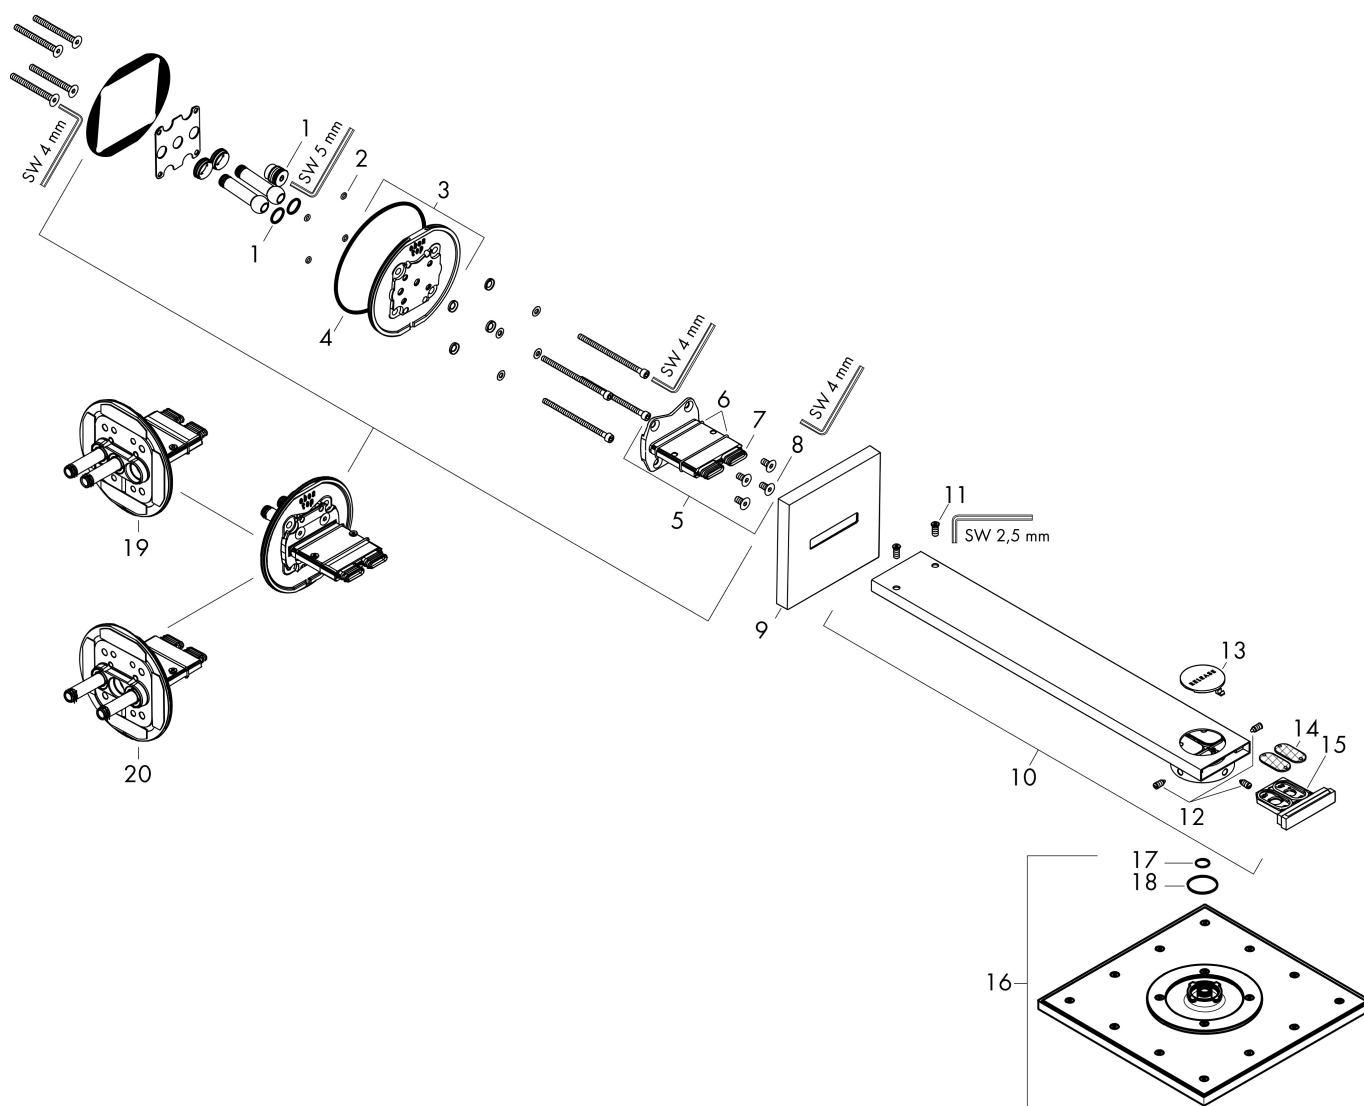

Merk AXOR
Artikelnaam **AXOR ShowerSolutions** hoofddouche 300/300 2jet met douche-arm
Art.nr. 35318000
Oppervlakte chroom
Netto prijs 2.017,61 EUR

Explosietekening voor bouwjaar: >01/19

Merk AXOR
Artikelnaam **AXOR ShowerSolutions** hoofddouche 300/300 2jet met douche-arm
Art.nr. 35318000
Oppervlakte chroom
Netto prijs 2.017,61 EUR

Onderdelen voor bouwjaar: >01/19

Pos	Beschrijving	Art.nr.	Prijs
1	O-ring 14x2	98129000	3,00
2	O-ring 4x1,5	93463000	3,00
3	muurflans	93462000	113,70
4	O-ring 120x2,5	93399000	4,80
5	adapter voor hoofddouche	93456000	147,60
6	O-Ring 30x2	98186000	3,00
7	O-Ring 14x1,5	98201000	3,00
8	schroef	92137000	4,80
9	rozet	93400000	78,40
10	douche-arm	93404000	491,20
11	schroef	93431000	7,70
12	schroef-set	93454000	52,00
13	drukschakelaar	93401000	16,60
14	zeef	93402000	10,40
15	service eenheid	93403000	78,40
16	Hoofddouche	93461000	994,20
17	O-ring 12x1,5	98430000	3,00
18	O-Ring 28x2	98194000	3,00
19	ombouwset	93795000	300,40
20	ombouwset	93794000	300,40
a	Inbouwdelen	35361180	400,84