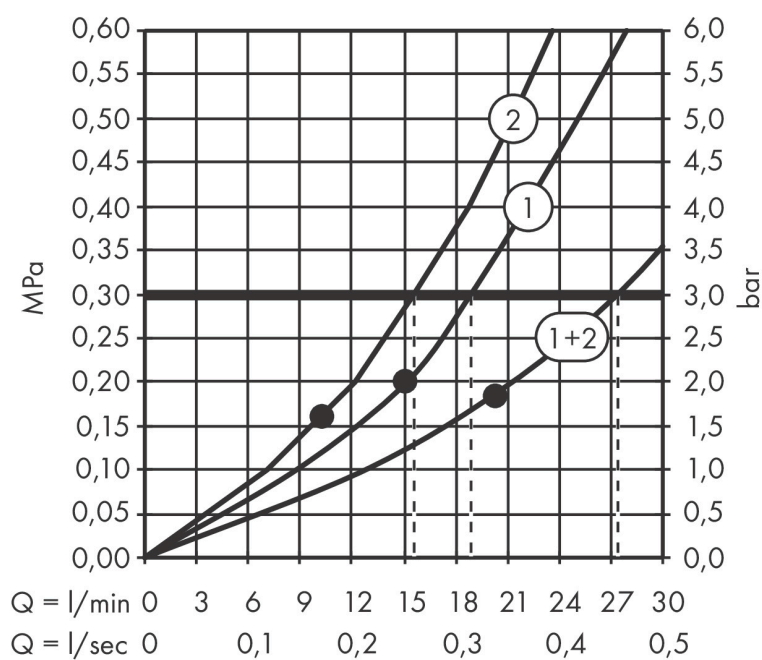

Merk AXOR
Artikelnaam **AXOR ShowerSolutions** hoofddouche 300/300 2jet met douche-arm
Art.nr. 35318000
Oppervlakte chroom
Netto prijs 2.017,61 EUR

Stroomschema

De verbruikswaarden werden in overeenstemming met de praktijk met de bijbehorende armaturen (thermostaat/mengkraan/inbouwventiel) gemeten.