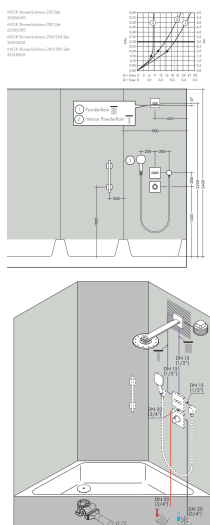

- bestaat uit: hoofddouche, douche-arm
- diameter straalplaat 300 x 300 mm
- PowderRain, Intense PowderRain
- doorstroomhoeveelheid PowderRain-straal bij 3 bar: 18,9 l/min
- doorstroomhoeveelheid Intense PowderRain bij 3 bar: 15,6 l/min
- functie van: 15,2 l/min
- maximale doorstroomhoeveelheid bij 3 bar: 27,4 l/min
- Select drukknop op de thermostaat
- dynamische straalnoppen komen pas tevoorschijn bij gebruik
- afdekplaat van metaal
- plafonddouche afneembaar voor reiniging
- ServiceCard met zeef kan zonder gereedschap worden verwijderd voor reiniging
- lengte douche-arm: 450 mm
- aansluiting: inbouwdeel

Stroomschema

De verbruikswaarden werden in overeenstemming met de praktijk met de bijbehorende armaturen (thermostaat/mengkraan/inbouwventiel) gemeten.

Merk AXOR
Artikelnaam **AXOR ShowerSolutions** hoofddouche 300/300 2jet met douche-arm
Art.nr. 35318000
Oppervlakte chroom
Netto prijs 2.017,61 EUR

reddot winner 2020

reddot winner 2021

Installatievoorbeelden

i Afmetingen kunnen variëren vanwege keramische toleranties die verband houden met het productieproces.

Merk AXOR
Artikelnaam **AXOR ShowerSolutions** hoofddouche 300/300 2jet met douche-arm
Art.nr. 35318000
Oppervlakte chroom
Netto prijs 2.017,61 EUR

Pos	Beschrijving	Art.nr.	Prijs
1	O-ring 14x2	98129000	3,00
2	O-ring 4x1,5	93463000	3,00
3	muurflans	93462000	113,70
4	O-ring 120x2,5	93399000	4,80
5	adapter voor hoofddouche	93456000	147,60
6	O-Ring 30x2	98186000	3,00
7	O-Ring 14x1,5	98201000	3,00
8	schroef	92137000	4,80
9	rozet	93400000	78,40
10	douche-arm	93404000	491,20
11	schroef	93431000	7,70
12	schroef-set	93454000	52,00
13	drukschakelaar	93401000	16,60
14	zeef	93402000	10,40
15	service eenheid	93403000	78,40
16	Hoofddouche	93461000	994,20
17	O-ring 12x1,5	98430000	3,00
18	O-Ring 28x2	98194000	3,00
19	ombouwset	93795000	300,40
20	ombouwset	93794000	300,40
a	Inbouwdelen	35361180	400,84