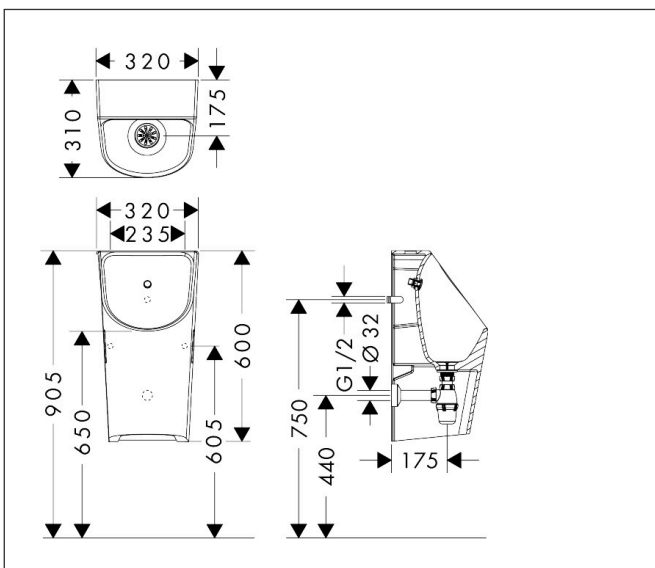

Merk	hansgrohe
Artikelnaam	EluPura Original S urinoir met toevoer van achter en afvoer naar onder/achter, zonder spoelrand, SmartClean
Art.nr.	61174450
Oppervlakte	wit
Netto prijs	334,65 EUR

Product foto

Maat tekeningen

Technologie

Merk	hansgrohe
Artikelnaam	EluPura Original S urinoir met toevoer van achter en afvoer naar onder/achter, zonder spoelrand, SmartClean
Art.nr.	61174450
Oppervlakte	wit
Netto prijs	334,65 EUR

Installatievoorbeelden

i Afmetingen kunnen variëren vanwege keramische toleranties die verband houden met het productieproces.

Merk	hansgrohe
Artikelnaam	EluPura Original S urinoir met toevoer van achter en afvoer naar onder/achter, zonder spoelrand, SmartClean
Art.nr.	61174450
Oppervlakte	wit
Netto prijs	334,65 EUR

Explosietekening voor bouwjaar: >04/24

Merk hansgrohe
 Artikelnaam **EluPura Original S** urinoir met toevoer van achter en afvoer naar onder/achter, zonder spoelrand, SmartClean
 Art.nr. 61174450
 Oppervlakte wit
 Netto prijs 334,65 EUR