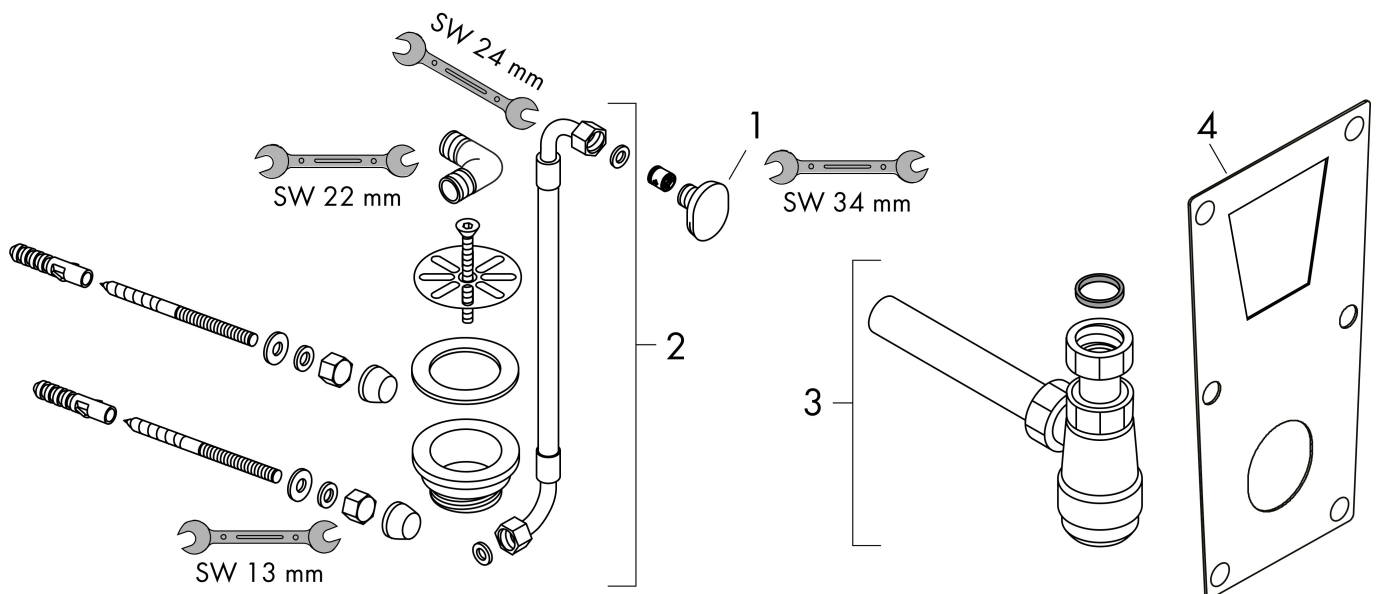

Kenmerken

- materiaal: keramiek
- Made to Fit NoiseReduction: een geluiddempende mat die past bij de vorm van het product
- SmartClean: vuilafstotend glazuur
- glansgraad keramiek: glanzend
- sifon inbegrepen
- randloos
- watertoevoer vanaf de achterzijde
- aansluiting: wandmontage
- aansluiting: G $\frac{1}{2}$
- met bevestigingsmateriaal

Maat tekeningen

Technologie

Merk	hansgrohe
Artikelnaam	EluPura Original S urinoir met toevoer van achter en afvoer naar onder/achter, zonder spoelrand, SmartClean
Art.nr.	61174450
Oppervlakte	wit
Netto prijs	334,65 EUR

Installatievoorbeelden

i Afmetingen kunnen variëren vanwege keramische toleranties die verband houden met het productieproces.

Merk	hansgrohe
Artikelnaam	EluPura Original S urinoir met toevoer van achter en afvoer naar onder/achter, zonder spoelrand, SmartClean
Art.nr.	61174450
Oppervlakte	wit
Netto prijs	334,65 EUR

Explosietekening voor bouwjaar: >04/24

Merk hansgrohe
 Artikelnaam **EluPura Original S** urinoir met toevoer van achter en afvoer naar onder/achter, zonder spoelrand, SmartClean
 Art.nr. 61174450
 Oppervlakte wit
 Netto prijs 334,65 EUR