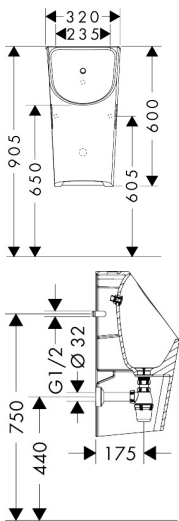

Maat tekeningen

Technologie

Merk	hansgrohe
Artikelnaam	EluPura Original S urinoir met toevoer van achter en afvoer naar onder/achter, zonder spoelrand, SmartClean
Art.nr.	61174450
Oppervlakte	wit
Netto prijs	334,65 EUR

Installatievoorbeelden

i Afmetingen kunnen variëren vanwege keramische toleranties die verband houden met het productieproces.

Merk	hansgrohe
Artikelnaam	EluPura Original S urinoir met toevoer van achter en afvoer naar onder/achter, zonder spoelrand, SmartClean
Art.nr.	61174450
Oppervlakte	wit
Netto prijs	334,65 EUR

Explosietekening voor bouwjaar: >04/24

Merk hansgrohe
 Artikelnaam **EluPura Original S** urinoir met toevoer van achter en afvoer naar onder/achter, zonder spoelrand, SmartClean
 Art.nr. 61174450
 Oppervlakte wit
 Netto prijs 334,65 EUR