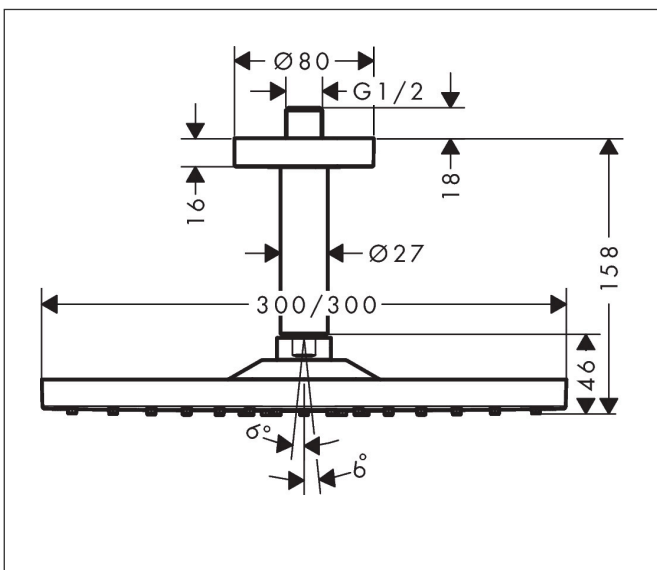

Merk	hansgrohe
Artikelnaam	Raindance E hoofddouche 300 1jet met plafondaansluiting
Art.nr.	26250000
Oppervlakte	chrom
Netto prijs	668,20 EUR

Product foto

Maat tekeningen

Kenmerken

- bestaat uit: hoofddouche, plafondaansluiting
- diameter straalplaat 300 x 300 mm
- RainAir volle zachte regenstraal
- functie van: 12,3 l/min
- maximale doorstroomhoeveelheid bij 3 bar: 17 l/min
- hoek hoofddouche verstelbaar
- afdekplaat van metaal
- straalplaat voor reiniging afneembaar
- metalen plafondaansluiting
- plafondbevestiging 158 mm

Technologie

Straalsoorten

Certificaat

Merk	hansgrohe
Artikelnaam	Raindance E hoofddouche 300 1jet met plafondaansluiting
Art.nr.	26250000
Oppervlakte	chrom
Netto prijs	668,20 EUR

Stroomschema

De verbruikswaarden werden in overeenstemming met de praktijk met de bijbehorende armaturen (thermostaat/mengkraan/inbouwventiel) gemeten.

Merk	hansgrohe
Artikelnaam	Raindance E hoofddouche 300 1jet met plafondaansluiting
Art.nr.	26250000
Oppervlakte	chromo
Netto prijs	668,20 EUR

Explosietekening voor bouwjaar: >06/17

Merk hansgrohe
 Artikelnaam **Raindance E** hoofddouche 300 1jet met plafondaansluiting
 Art.nr. 26250000
 Oppervlakte chroom
 Netto prijs 668,20 EUR

Onderdelen voor bouwjaar: >06/17

Pos	Beschrijving	Art.nr.	Prijs
1	douche-arm	27393000	69,18
2	aansluiting	95188000	25,70
3	bevestigingsmateriaal	95208000	52,00
4	bevestigingsmateriaal	40916000	4,80
5	O-ring 34x2	98383000	4,80
6	rozet Ø 80 mm	92122000	25,70
7	douche-arm	27467000	69,54
8	O-ring 16x2	98133000	3,00
9	dichting	98058000	3,00
10	Hoofddouche	93230000	491,20
11	straalschijf compl.	94580000	147,60
12	AIR ventiel	93127000	25,70
13	zeef	93128000	
14	O-ring 15x2	98163000	3,00