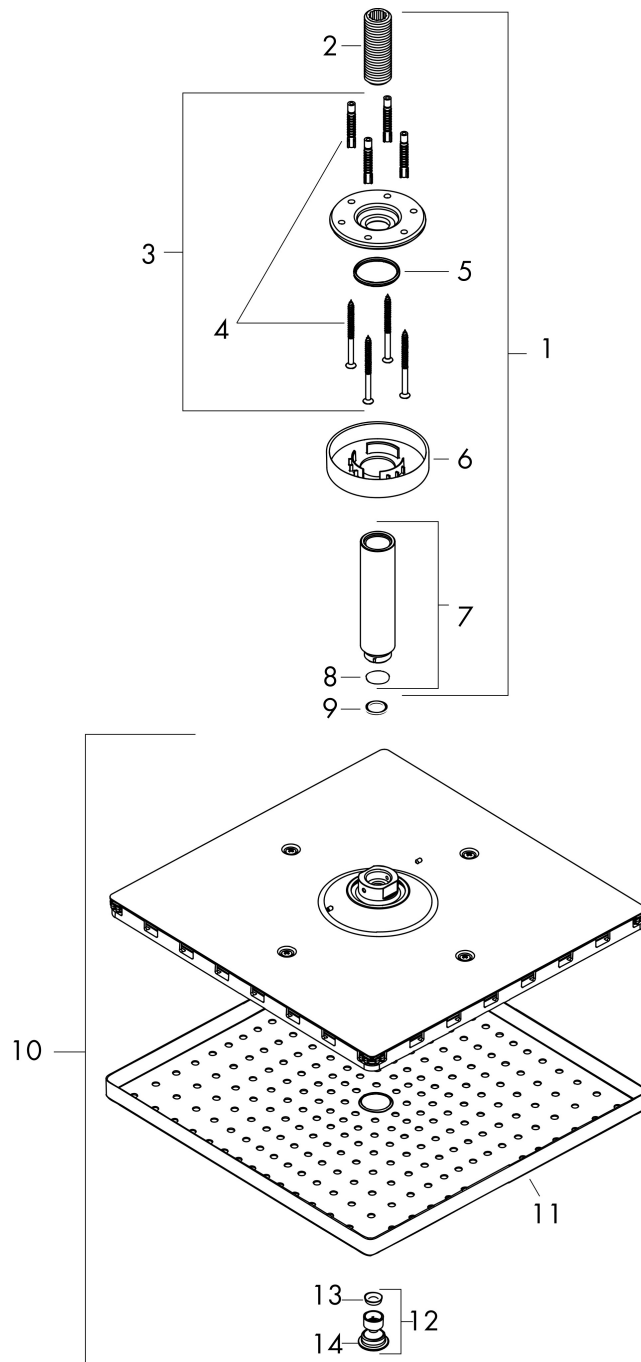

Merk	hansgrohe
Artikelnaam	Raindance E hoofddouche 300 1jet met plafondaansluiting
Art.nr.	26250000
Oppervlakte	chrom
Netto prijs	668,20 EUR

Product foto

Maat tekeningen

Kenmerken

- bestaat uit: hoofddouche, plafondaansluiting
- diameter straalplaat 300 x 300 mm
- RainAir volle zachte regenstraal
- functie van: 12,3 l/min
- maximale doorstroomhoeveelheid bij 3 bar: 17 l/min
- hoek hoofddouche verstelbaar
- afdekplaat van metaal
- straalplaat voor reiniging afneembaar
- metalen plafondaansluiting
- plafondbevestiging 158 mm

Technologie

Straalsoorten

Certificaat

Merk	hansgrohe
Artikelnaam	Raindance E hoofddouche 300 1jet met plafondaansluiting
Art.nr.	26250000
Oppervlakte	chrom
Netto prijs	668,20 EUR

Stroomschema

De verbruikswaarden werden in overeenstemming met de praktijk met de bijbehorende armaturen (thermostaat/mengkraan/inbouwventiel) gemeten.

Merk	hansgrohe
Artikelnaam	Raindance E hoofddouche 300 1jet met plafondaansluiting
Art.nr.	26250000
Oppervlakte	chromo
Netto prijs	668,20 EUR

Explosietekening voor bouwjaar: >06/17

Merk hansgrohe
 Artikelnaam **Raindance E** hoofddouche 300 1jet met plafondaansluiting
 Art.nr. 26250000
 Oppervlakte chroom
 Netto prijs 668,20 EUR

Onderdelen voor bouwjaar: >06/17

Pos	Beschrijving	Art.nr.	Prijs
1	douche-arm	27393000	69,18
2	aansluiting	95188000	25,70
3	bevestigingsmateriaal	95208000	52,00
4	bevestigingsmateriaal	40916000	4,80
5	O-ring 34x2	98383000	4,80
6	rozet Ø 80 mm	92122000	25,70
7	douche-arm	27467000	69,54
8	O-ring 16x2	98133000	3,00
9	dichting	98058000	3,00
10	Hoofddouche	93230000	491,20
11	straalschijf compl.	94580000	147,60
12	AIR ventiel	93127000	25,70
13	zeef	93128000	
14	O-ring 15x2	98163000	3,00