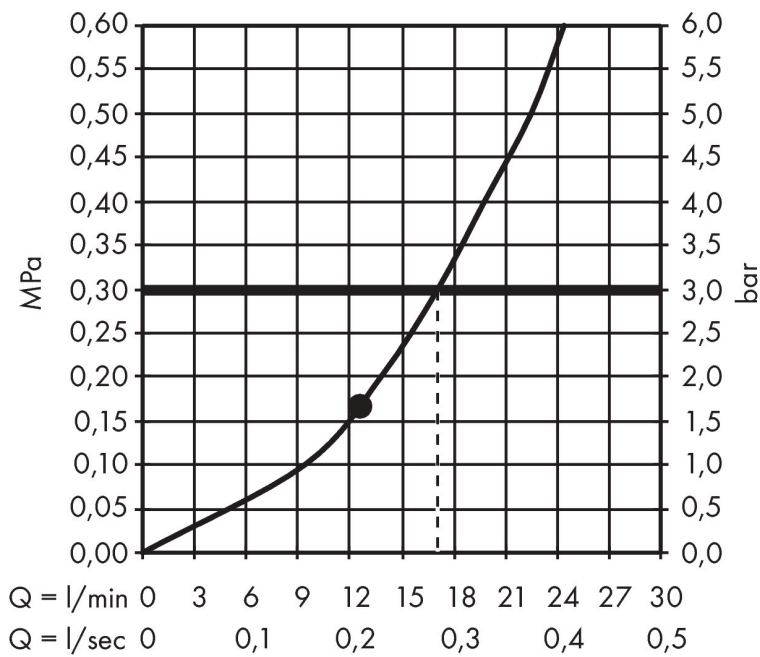

Merk	hansgrohe
Artikelnaam	Raindance E hoofddouche 300 1jet met plafondaansluiting
Art.nr.	26250000
Oppervlakte	chrom
Netto prijs	668,20 EUR

Product foto

Maat tekeningen

Kenmerken

- bestaat uit: hoofddouche, plafondaansluiting
- diameter straalplaat 300 x 300 mm
- RainAir volle zachte regenstraal
- functie van: 12,3 l/min
- maximale doorstroomhoeveelheid bij 3 bar: 17 l/min
- hoek hoofddouche verstelbaar
- afdekplaat van metaal
- straalplaat voor reiniging afneembaar
- metalen plafondaansluiting
- plafondbevestiging 158 mm

Technologie

Straalsoorten

Certificaat

Merk	hansgrohe
Artikelnaam	Raindance E hoofddouche 300 1jet met plafondaansluiting
Art.nr.	26250000
Oppervlakte	chrom
Netto prijs	668,20 EUR

Stroomschema

De verbruikswaarden werden in overeenstemming met de praktijk met de bijbehorende armaturen (thermostaat/mengkraan/inbouwventiel) gemeten.

Merk	hansgrohe
Artikelnaam	Raindance E hoofddouche 300 1jet met plafondaansluiting
Art.nr.	26250000
Oppervlakte	chromo
Netto prijs	668,20 EUR

Explosietekening voor bouwjaar: >06/17

Merk hansgrohe
 Artikelnaam **Raindance E** hoofddouche 300 1jet met plafondaansluiting
 Art.nr. 26250000
 Oppervlakte chroom
 Netto prijs 668,20 EUR