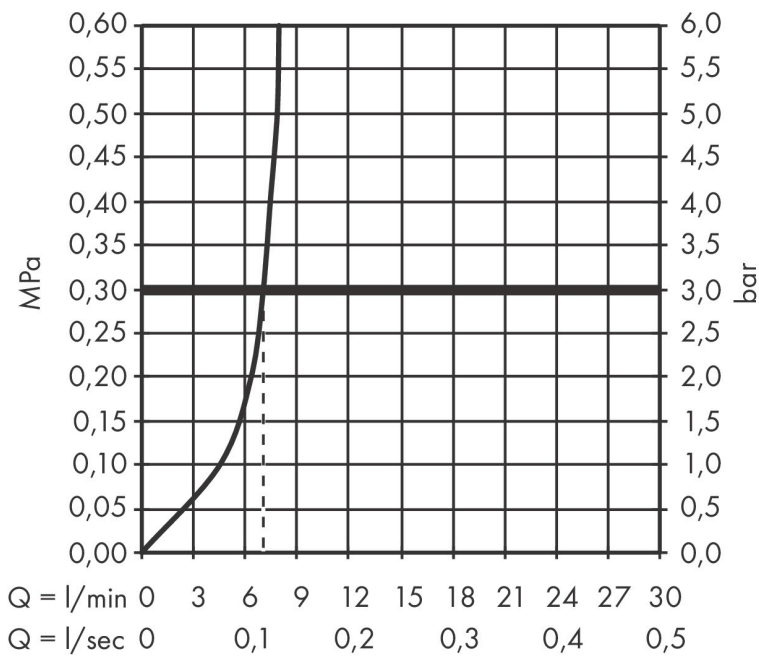

Merk	hansgrohe
Artikelnaam	Logis ééngreeps bidetmengkraan 100 met PopUp trekwaste
Art.nr.	71200000
Oppervlakte	chrom
Netto prijs	133,19 EUR

Product foto

Maat tekeningen

Kenmerken

- ééngreeps bidetmengkraan, afvoergarnituur
- voorsprong uitloop 119 mm
- uitloophoogte: 99 mm
- perlator met kogelgewricht
- straalsoort: normale straal
- maximale doorstroomhoeveelheid bij 3 bar: 7,2 l/min
- keramisch kardoes
- temperatuurbegrenzing instelbaar
- pop-up afvoergarnituur G 1 ¼

Technologie

Straalsoorten

Certificaat

Merk hansgrohe
 Artikelnaam **Logis** ééngreeps bidetmengkraan 100 met PopUp trekwaste
 Art.nr. 71200000
 Oppervlakte chroom
 Netto prijs 133,19 EUR

Stroomschema

Merk	hansgrohe
Artikelnaam	Logis ééngreeps bidetmengkraan 100 met PopUp trekwaste
Art.nr.	71200000
Oppervlakte	chrom
Netto prijs	133,19 EUR

Explosietekening voor bouwjaar: >05/15

Merk	hansgrohe
Artikelnaam	Logis ééngreeps bidetmengkraan 100 met PopUp trekwaste
Art.nr.	71200000
Oppervlakte	chroom
Netto prijs	133,19 EUR

Onderdelen voor bouwjaar: >05/15