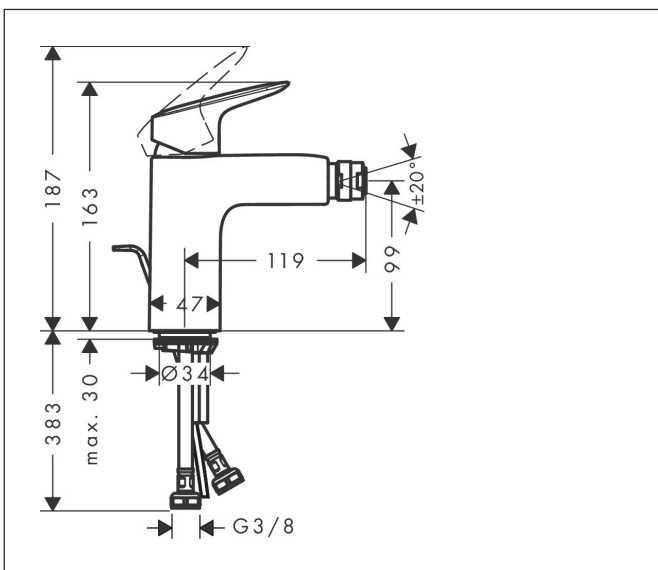

Merk	hansgrohe
Artikelnaam	Logis ééngreeps bidetmengkraan 100 met PopUp trekwaste
Art.nr.	71200000
Oppervlakte	chrom
Netto prijs	133,19 EUR

Product foto

Maat tekeningen

Kenmerken

- ééngreeps bidetmengkraan, afvoergarnituur
- voorsprong uitloop 119 mm
- uitloophoogte: 99 mm
- perlator met kogelgewricht
- straalsoort: normale straal
- maximale doorstroomhoeveelheid bij 3 bar: 7,2 l/min
- keramisch kardoes
- temperatuurbegrenzing instelbaar
- pop-up afvoergarnituur G 1 ¼

Technologie

Straalsoorten

Certificaat

Merk hansgrohe
 Artikelnaam **Logis** ééngreeps bidetmengkraan 100 met PopUp trekwaste
 Art.nr. 71200000
 Oppervlakte chroom
 Netto prijs 133,19 EUR

Stroomschema

Merk	hansgrohe
Artikelnaam	Logis ééngreeps bidetmengkraan 100 met PopUp trekwaste
Art.nr.	71200000
Oppervlakte	chrom
Netto prijs	133,19 EUR

Explosietekening voor bouwjaar: >05/15

Merk	hansgrohe
Artikelnaam	Logis ééngreeps bidetmengkraan 100 met PopUp trekwaste
Art.nr.	71200000
Oppervlakte	chroom
Netto prijs	133,19 EUR

Onderdelen voor bouwjaar: >05/15

Pos	Beschrijving	Art.nr.	Prijs
1	greep	92224000	42,22
2	greepstop	96338000	3,12
3	afdekkap	97406000	17,26
4	moer	97209000	13,21
5	O-Ring 32x2	98193000	3,12
6	O-ring 35x2	92604000	4,99
7	kardoes compl.	92730000	54,08
8	borgschroef	95140000	4,99
9	dichting	95008000	8,01
10	kardoesadapter	98750000	10,82
11	O-Ring 30x2	98186000	3,12
12	kogelgewricht	92036000	21,22
13	perlator M24x1 (7 l/min)	92509000	17,26
14	schroef M8 x 68	97736000	4,99
15	schachtbevestigingsset compl.	96016000	26,73
16	dichting Ø 42	98722000	4,99
17	aansluitslang 450 mm M8x0,75 G3/8	97206000	26,73
18	O-ring 6,6x1,6	93019000	3,12
19	trekstang	96657000	10,82
a	afvoergarnituur	92168000	34,01