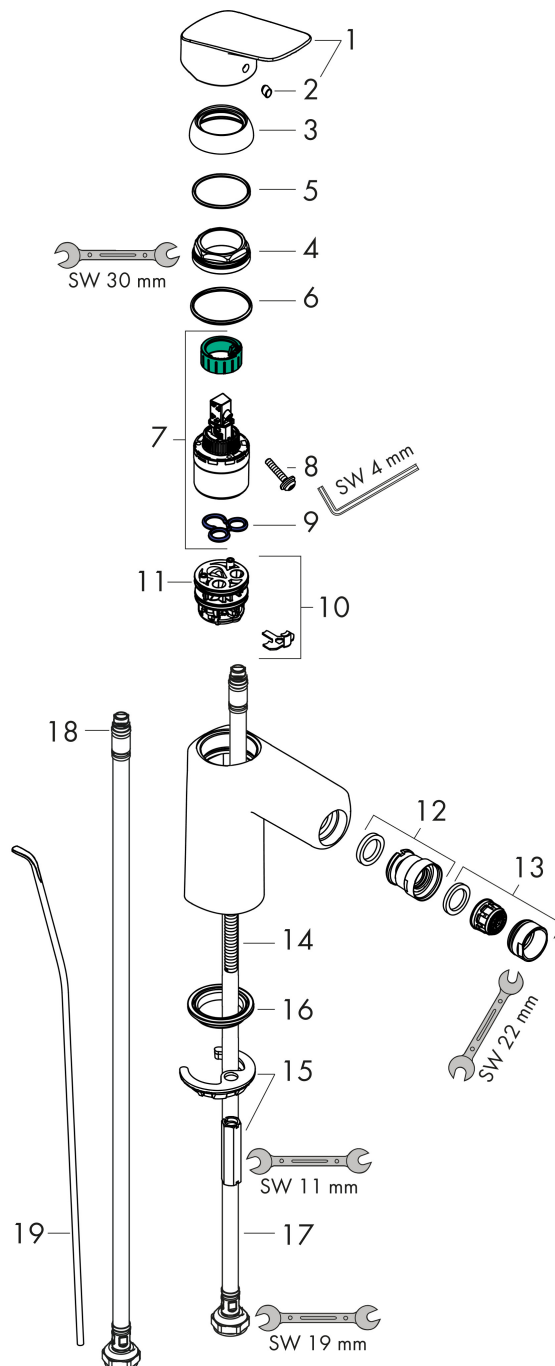

Merk	hansgrohe
Artikelnaam	Logis ééngreeps bidetmengkraan 100 met PopUp trekwaste
Art.nr.	71200000
Oppervlakte	chrom
Netto prijs	133,19 EUR

Product foto

Maat tekeningen

Kenmerken

- ééngreeps bidetmengkraan, afvoergarnituur
- voorsprong uitloop 119 mm
- uitloophoogte: 99 mm
- perlator met kogelgewricht
- straalsoort: normale straal
- maximale doorstroomhoeveelheid bij 3 bar: 7,2 l/min
- keramisch kardoes
- temperatuurbegrenzing instelbaar
- pop-up afvoergarnituur G 1 ¼

Technologie

Straalsoorten

Certificaat

Merk hansgrohe
 Artikelnaam **Logis** ééngreeps bidetmengkraan 100 met PopUp trekwaste
 Art.nr. 71200000
 Oppervlakte chroom
 Netto prijs 133,19 EUR

Stroomschema

Merk	hansgrohe
Artikelnaam	Logis ééngreeps bidetmengkraan 100 met PopUp trekwaste
Art.nr.	71200000
Oppervlakte	chrom
Netto prijs	133,19 EUR

Explosietekening voor bouwjaar: >05/15

Merk	hansgrohe
Artikelnaam	Logis ééngreeps bidetmengkraan 100 met PopUp trekwaste
Art.nr.	71200000
Oppervlakte	chroom
Netto prijs	133,19 EUR

Onderdelen voor bouwjaar: >05/15

Pos	Beschrijving	Art.nr.	Prijs
1	greep	92224000	42,22
2	greepstop	96338000	3,12
3	afdekkap	97406000	17,26
4	moer	97209000	13,21
5	O-Ring 32x2	98193000	3,12
6	O-ring 35x2	92604000	4,99
7	kardoes compl.	92730000	54,08
8	borgschroef	95140000	4,99
9	dichting	95008000	8,01
10	kardoesadapter	98750000	10,82
11	O-Ring 30x2	98186000	3,12
12	kogelgewricht	92036000	21,22
13	perlator M24x1 (7 l/min)	92509000	17,26
14	schroef M8 x 68	97736000	4,99
15	schachtbevestigingsset compl.	96016000	26,73
16	dichting Ø 42	98722000	4,99
17	aansluitslang 450 mm M8x0,75 G3/8	97206000	26,73
18	O-ring 6,6x1,6	93019000	3,12
19	trekstang	96657000	10,82
a	afvoergarnituur	92168000	34,01