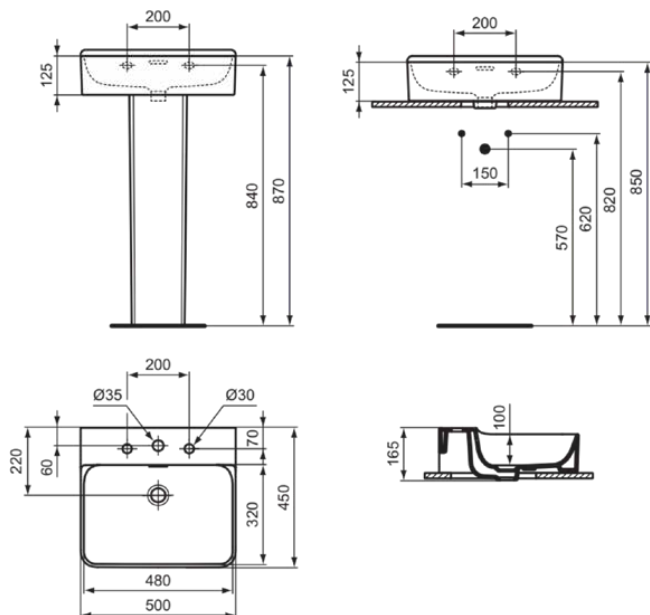

CONCA

T378301

CONCA | Wastafel 500x450x165 mm in glanzend wit afwerking, 3 met kraangaten, met overloop

Afbeelding & technische tekening

Algemene informatie

Productcategorie:	Wastafels
Producttype:	Wastafel
Merk:	Ideal Standard
Collectie:	CONCA
Ontwerper:	Palomba Serafini Associati
Colour:	01 - Glanzend Wit
Afwerking van het oppervlak:	glanzend
Hoogte (mm):	165
Breedte (mm):	500
Lengte / sprong (mm):	450
Nettogewicht (kg):	14.00
EAN-code:	8014140457992

Productnormen & certificeringen

Normen:	EN 14688
Prestatieverklaring classificatie (DoP):	CL 25

Product specificaties

Kleurcode:	01
Kleuomschrijving:	glanzend wit
Model voor mindervaliden:	Nee
Met kettingoog:	Nee
Materiaal:	Keramisch
Materiaalkwaliteit:	Fine Fireclay
Aantal kraangaten per gebruiksplaats:	3
Aantal gebruiksplaatsen:	1
Overloop zichtbaar:	Ja
PVD technologie:	Nee
Afzetplateau:	Achterkant
Afwerking van het oppervlak:	glanzend
Positie kraangat:	Links / Rechts / Midden
Type overloop:	Gleuf
Met rugwand:	Nee
Met afvoerplug:	Nee
Met overloop:	Ja
Met sifon:	Nee
Inclusief bevestigingsmateriaal:	Nee
Bevestigingswijze:	Wand
Aanbevolen zaagmal:	TT0299724